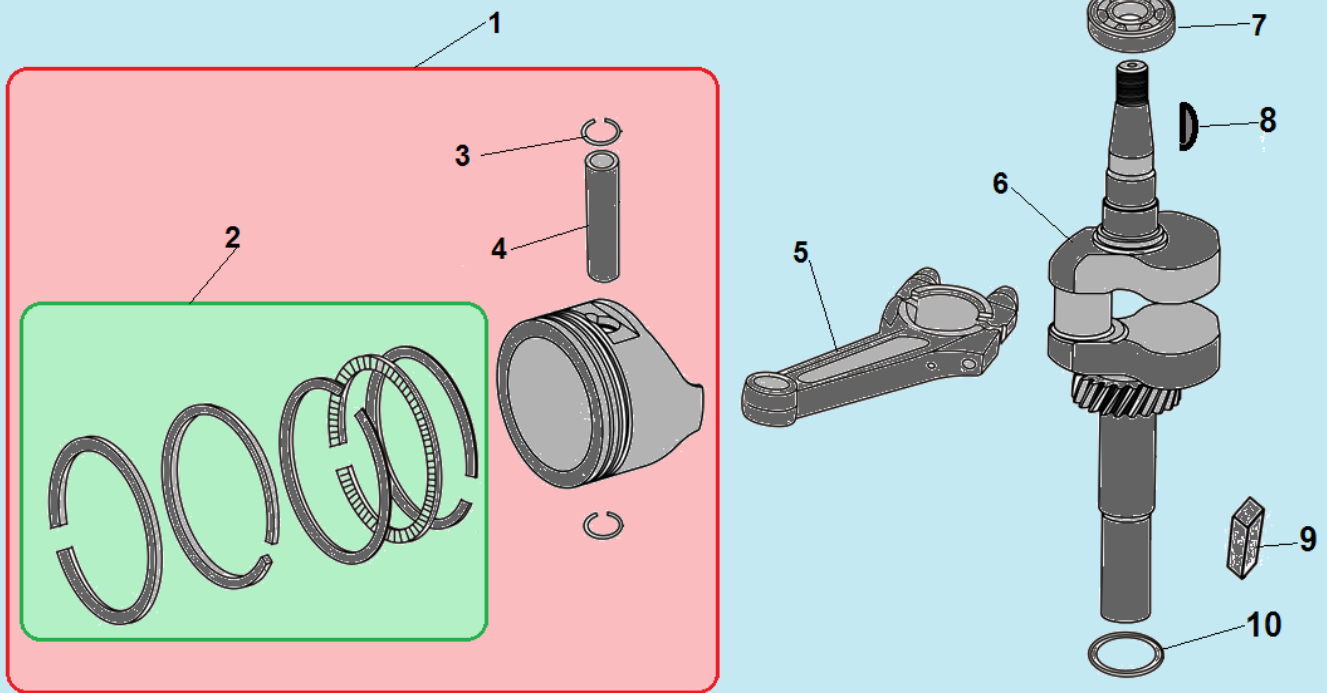

№	Артикул	Наименование	К-во	№	Артикул	Наименование	К-во
1	380020070-0001	Болт М6х16	4	6	120080288-0001	Головка цилиндра	1
2	120230083-0001	Крышка клапанов	1	7	120150086-0001	Прокладка головки цилиндра	1
3	120250032-0001	Прокладка крышки клапанов	1	8	380600117-0001	Штифт 10х14	2
4	F7RTC	Свеча зажигания	1	9	380180124-0001	Шпилька М6х91	2
5	380180101-0001	Шпилька М6х95	2	10	380140339-0001	Болт М8х50	4

№	Артикул	Наименование	К-во	№	Артикул	Наименование	К-во
1	110810149-0001	Картер	1	11	380140441-0001	Болт М6х14	3
2	160200032-0001	Кронштейн	1	12	380821590-0001	Шайба	1
3	380140013-0005	Болт М6х16	2	13	380740521-0001	Шланг сапуна	1
4	380850002-0001	Шпилька М6х78	1	14	380140067-0003	Болт М6х12	1
5	380850006-0001	Шпилька М6х85	2	15	160200033-0001	Кронштейн	1
6	380650335-0001	Сальник 25х38х7	1	16	171630010-0001	Вал регулятора оборотов	1
7	140250006-0001	Клапан сапуна	1	17	380450527-0001	Шайба	1
8	380140037-0003	Болт М6х10	1	18	60360080000	Сальник вала 6х11х4	1
9	110850010-0001	Прокладка крышки сапуна	1	19	381350004-0001	Шплинт	1
10	110840010-0001	Крышка сапуна	1	20			

№	Артикул	Наименование	К-во	№	Артикул	Наименование	К-во
1	110820038-0001	Крышка картера	1	8	150570002-0001	Маслоотражатель	1
2	380450514-0001	Шайба 10x16x1,5	1	9	380140077-0005	Болт М6x20	1
3	110260025-0001	Болт М10x15	1	10	174280001-0001	Центробежный регулятор оборотов	1
4	110690016-0002	Горловина маслозаливная комплект	1	11	380600121-0001	Штифт 8x10	2
5	380140100-0003	Болт М6x35	1	12	380650347-0001 /DAC010	Сальник коленвала 25x41,25x6	1
6	110830053-0001	Прокладка крышки картера	1	13	380140024-0006	Болт М6x28	7
7	380600120-0001	Штифт 8x14	2	14			