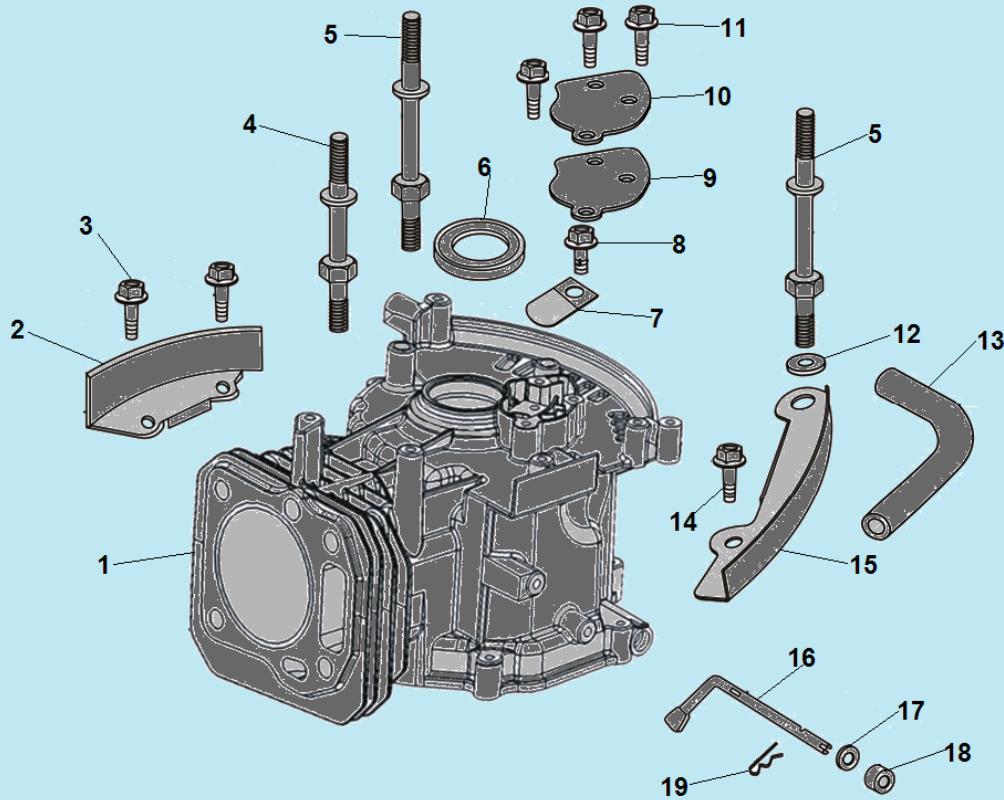

№	Артикул	Наименование	К-во	№	Артикул	Наименование	К-во
1	380020070-0001	Болт М6х16	4	6	120080288-0001	Головка цилиндра	1
2	120230083-0001	Крышка клапанов	1	7	120150086-0001	Прокладка головки цилиндра	1
3	120250032-0001	Прокладка крышки клапанов	1	8	380600117-0001	Штифт 10х14	2
4	F7RTC	Свеча зажигания	1	9	380180124-0001	Шпилька М6х91	2
5	380180101-0001	Шпилька М6х95	2	10	380140339-0001	Болт М8х50	4

№	Артикул	Наименование	К-во	№	Артикул	Наименование	К-во
1	110810149-0001	Картер	1	11	380140441-0001	Болт М6х14	3
2	160200032-0001	Кронштейн	1	12	380821590-0001	Шайба	1
3	380140013-0005	Болт М6х16	2	13	380740521-0001	Шланг сапуна	1
4	380850002-0001	Шпилька М6х78	1	14	380140067-0003	Болт М6х12	1
5	380850006-0001	Шпилька М6х85	2	15	160200033-0001	Кронштейн	1
6	380650335-0001	Сальник 25х38х7	1	16	171630010-0001	Вал регулятора оборотов	1
7	140250006-0001	Клапан сапуна	1	17	380450527-0001	Шайба	1
8	380140037-0003	Болт М6х10	1	18	60360080000	Сальник вала 6х11х4	1
9	110850010-0001	Прокладка крышки сапуна	1	19	381350004-0001	Шплинт	1
10	110840010-0001	Крышка сапуна	1	20			

№	Артикул	Наименование	К-во	№	Артикул	Наименование	К-во
1	110820038-0001	Крышка картера	1	8	150570002-0001	Маслоотражатель	1
2	380450514-0001	Шайба 10x16x1,5	1	9	380140077-0005	Болт М6x20	1
3	110260025-0001	Болт М10x15	1	10	174280001-0001	Центробежный регулятор оборотов	1
4	110690016-0002	Горловина маслозаливная комплект	1	11	380600121-0001	Штифт 8x10	2
5	380140100-0003	Болт М6x35	1	12	380650347-0001 /DAC010	Сальник коленвала 25x41,25x6	1
6	110830053-0001	Прокладка крышки картера	1	13	380140024-0006	Болт М6x28	7
7	380600120-0001	Штифт 8x14	2	14			