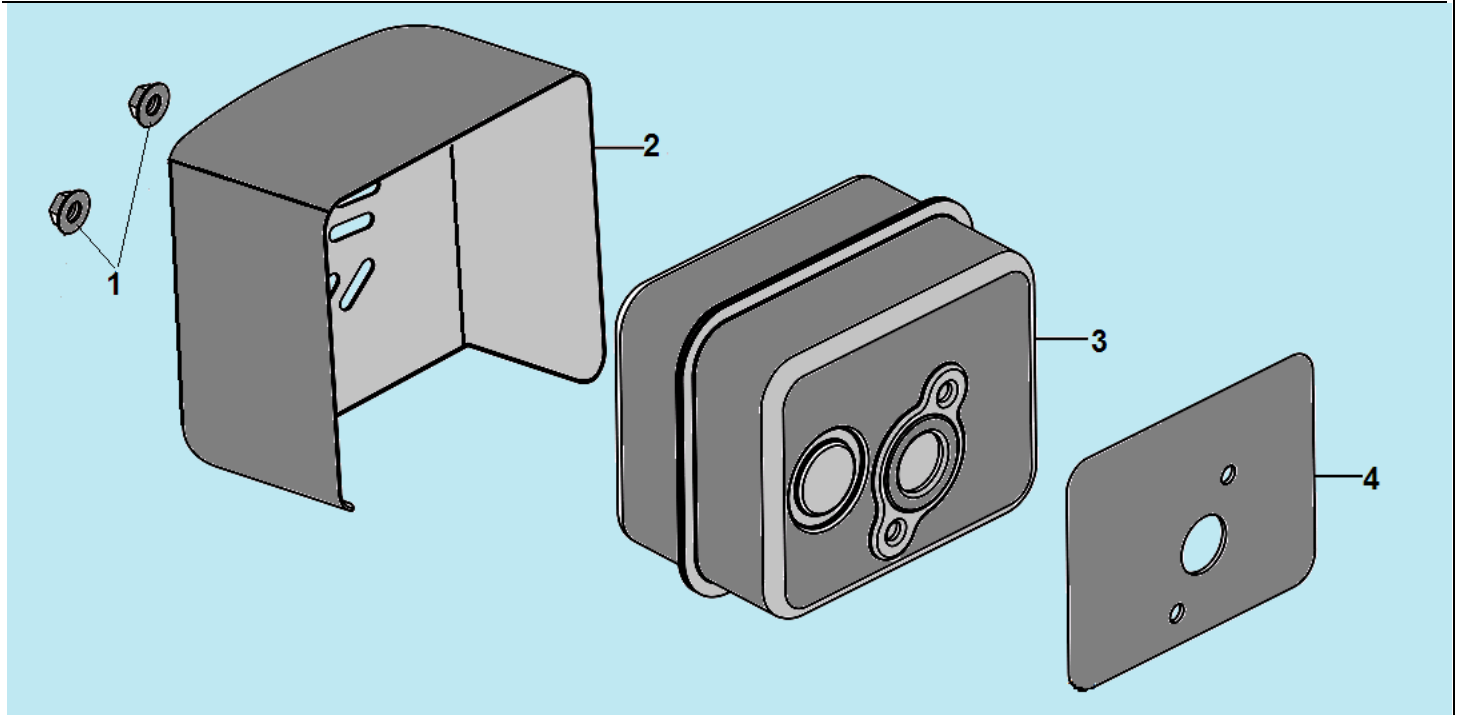

№	Артикул	Наименование	К-во	№	Артикул	Наименование	К-во
1	380370048-0001	Гайка М6	2	3	180571313-0001	Глушитель	1
2	180960026-0001	Кожух глушителя	1	4	180660065-0001	Прокладка глушителя	1