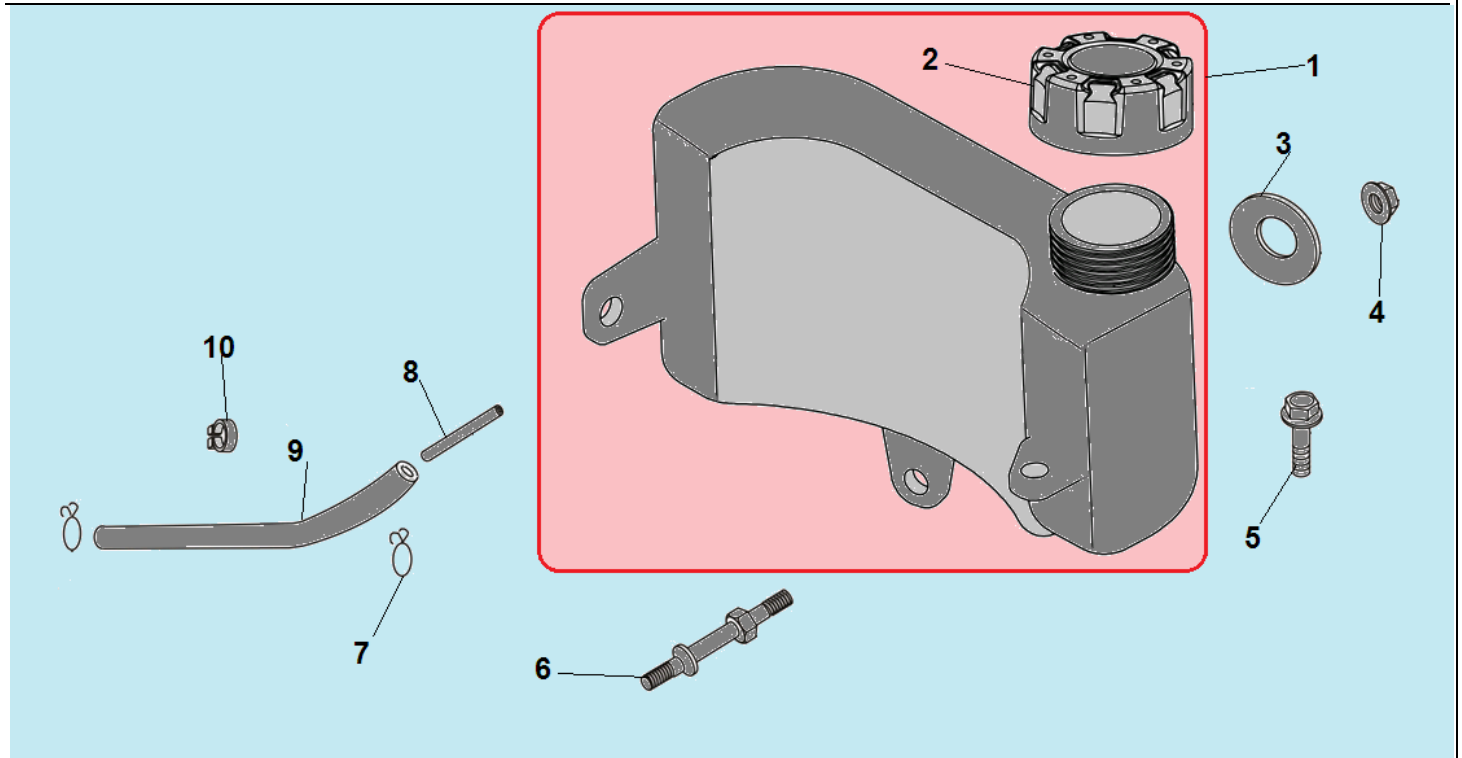

№	Артикул	Наименование	К-во	№	Артикул	Наименование	К-во
1	170490149-0001	Бак топливный	1	6	380850003-0001	Шпилька М6х60	1
2	170870094-0001	Крышка топливного бака	1	7	380950190-0001	Хомут шланга	2
3	380450444-0002	Шайба	1	8	170010017-0001	Топливный фильтр	1
4	380370048-0001	Гайка М6	1	9	380750234-0001	Шланг топливный	1
5	380140013-0005	Болт М6х16		10	380930025-0001	Клипса	1