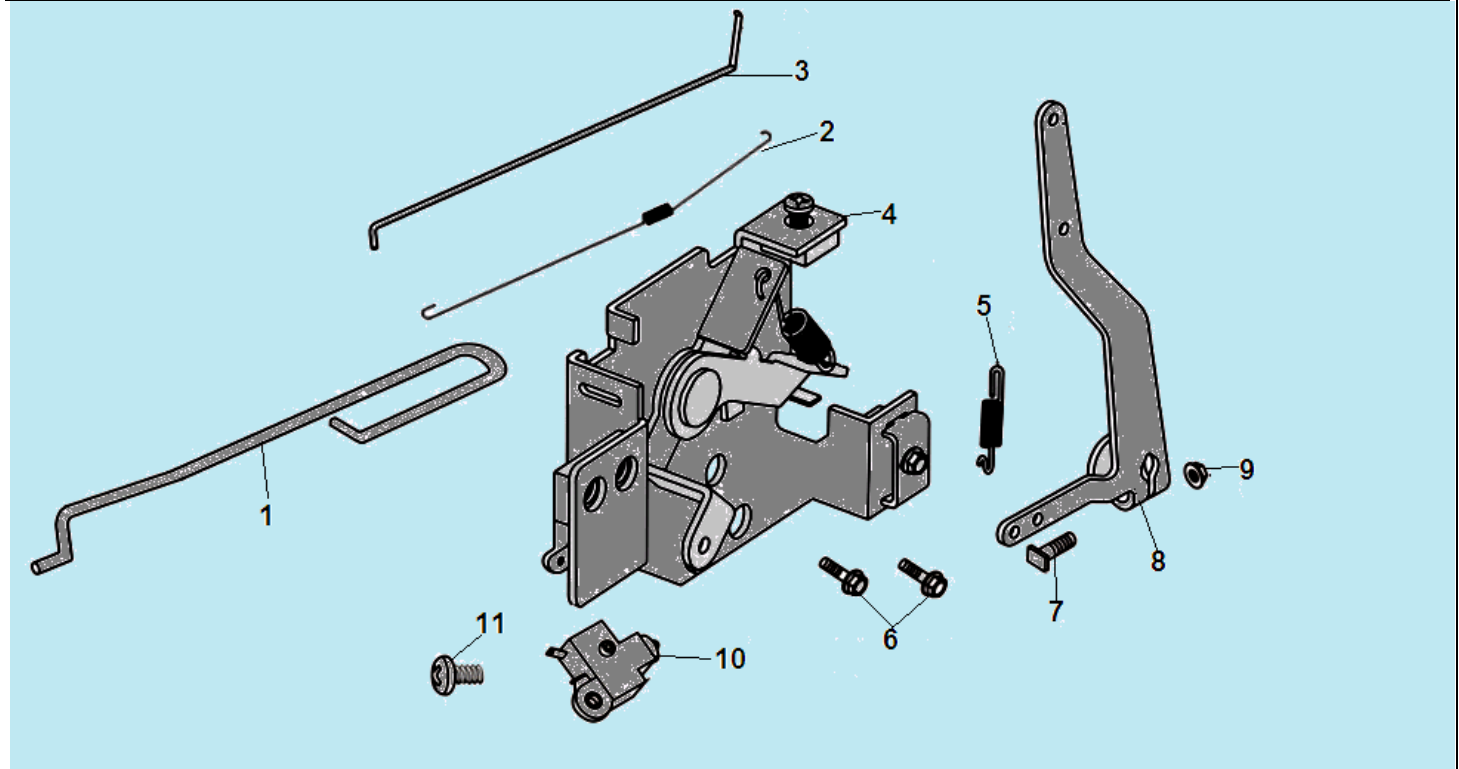

№	Артикул	Наименование	К-во	№	Артикул	Наименование	К-во
1	171650004-0001	Тяга заслонки	1	7	380250002-0001	Болт М6х21	1
2	171610003-0001	Пружина тяги рычага	1	8	171620015-0001	Рычаг регулятора	1
3	171590018-0001	Тяга рычага регулятора	1	9	380370048-0001	Гайка М6	1
4	171680039-0001	Площадка рычага дросселя	1	10	271660026-0001	Выключатель зажигания	1
5	171600018-0001	Пружина рычага	1	11	380200008-0005	Винт М4х10	1
6	380140067-0003	Болт М6х12	2