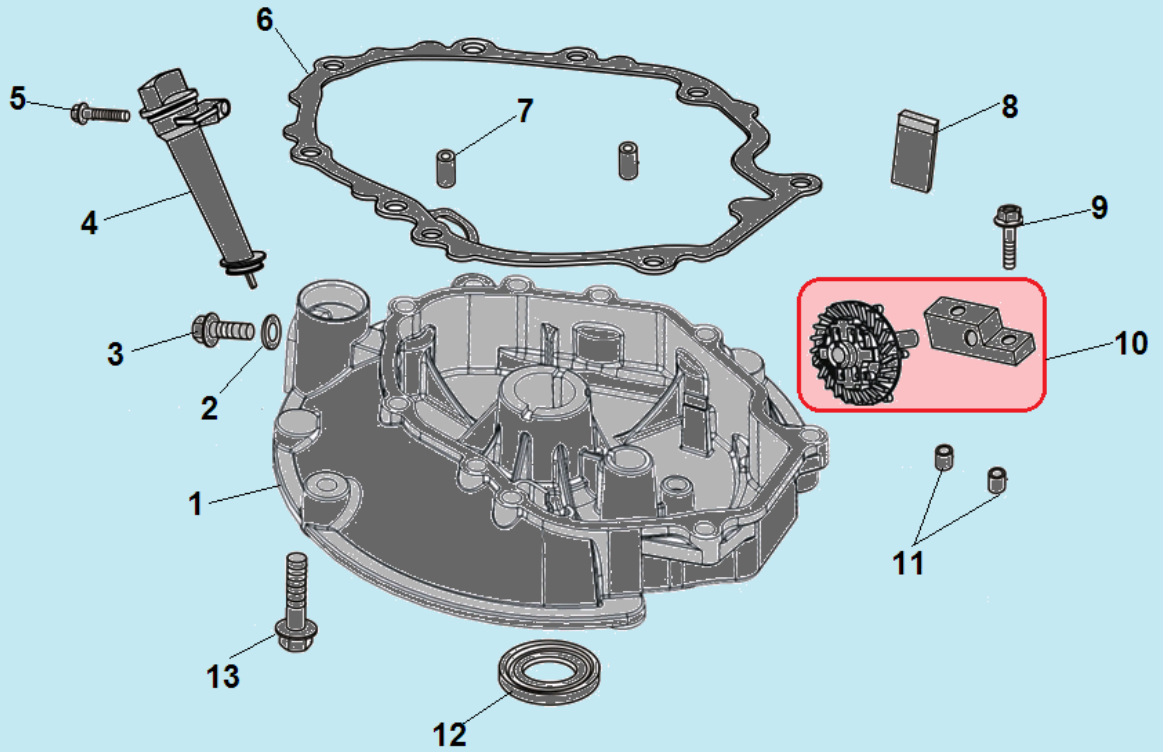

№	Артикул	Наименование	К-во	№	Артикул	Наименование	К-во
1	380020070-0001	Болт М6х16	4	6	120080288-0001	Головка цилиндра	1
2	120230083-0001	Крышка клапанов	1	7	120150086-0001	Прокладка головки цилиндра	1
3	120250032-0001	Прокладка крышки клапанов	1	8	380600117-0001	Штифт 10х14	2
4	F7RTC	Свеча зажигания	1	9	380180124-0001	Шпилька М6х91	2
5	380180101-0001	Шпилька М6х95	2	10	380140339-0001	Болт М8х50	4

№	Артикул	Наименование	К-во	№	Артикул	Наименование	К-во
1	110810149-0001	Картер	1	11	380140441-0001	Болт М6х14	3
2	160200032-0001	Кронштейн	1	12	380821590-0001	Шайба	1
3	380140013-0005	Болт М6х16	2	13	380740521-0001	Шланг сапуна	1
4	380850002-0001	Шпилька М6х78	1	14	380140067-0003	Болт М6х12	1
5	380850006-0001	Шпилька М6х85	2	15	160200033-0001	Кронштейн	1
6	380650335-0001	Сальник 25х38х7	1	16	171630010-0001	Вал регулятора оборотов	1
7	140250006-0001	Клапан сапуна	1	17	380450527-0001	Шайба	1
8	380140037-0003	Болт М6х10	1	18	60360080000	Сальник вала 6х11х4	1
9	110850010-0001	Прокладка крышки сапуна	1	19	381350004-0001	Шплинт	1
10	110840010-0001	Крышка сапуна	1	20			

№	Артикул	Наименование	К-во	№	Артикул	Наименование	К-во
1	110820038-0001	Крышка картера	1	8	150570002-0001	Маслоотражатель	1
2	380450514-0001	Шайба 10x16x1,5	1	9	380140077-0005	Болт М6x20	1
3	110260025-0001	Болт М10x15	1	10	174280001-0001	Центробежный регулятор оборотов	1
4	110690016-0002	Горловина маслозаливная комплект	1	11	380600121-0001	Штифт 8x10	2
5	380140100-0003	Болт М6x35	1	12	380650347-0001 /DAC010	Сальник коленвала 25x41,25x6	1
6	110830053-0001	Прокладка крышки картера	1	13	380140024-0006	Болт М6x28	7
7	380600120-0001	Штифт 8x14	2	14			