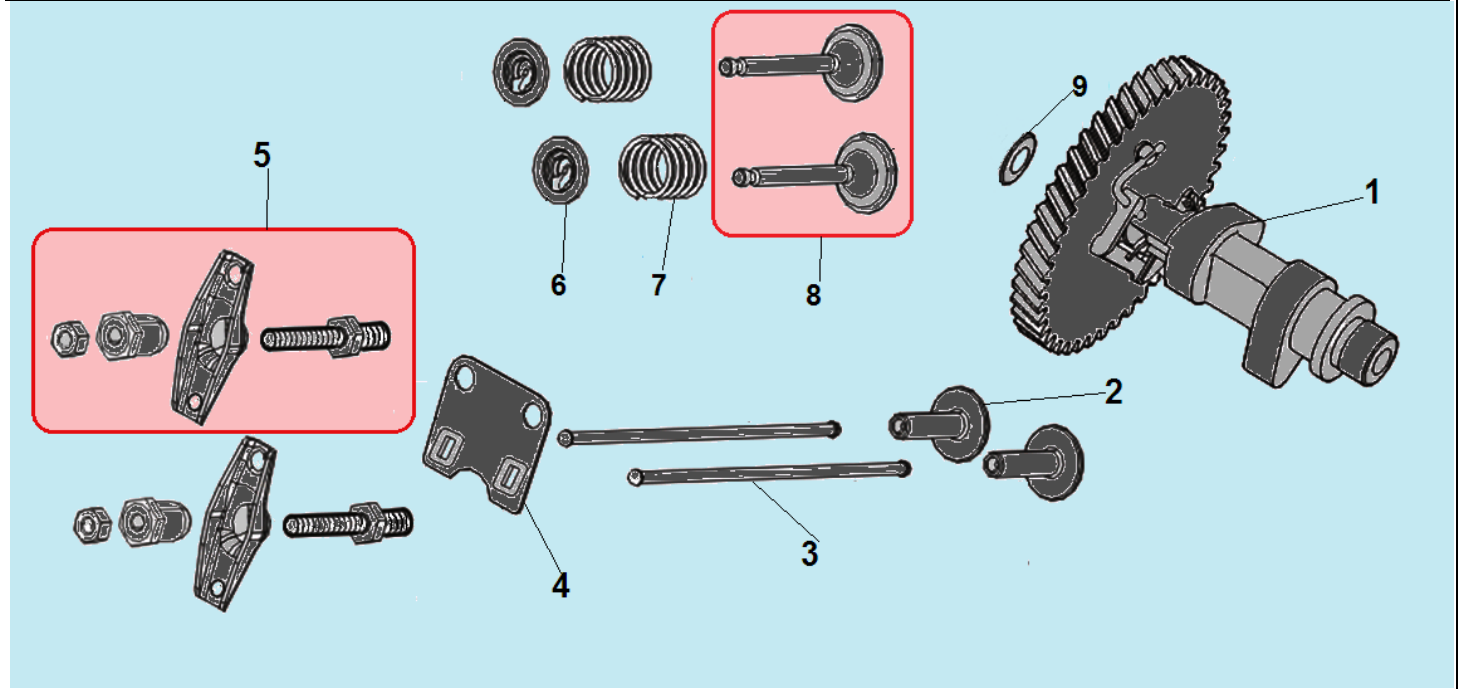

№	Артикул	Наименование	К-во	№	Артикул	Наименование	К-во
1	140020058-0001	Распредвал	1	6	140380020-0001	Сухарь клапана	2
2	140690002-0001	Тарелка толкателя клапана	2	7	140340022-0001	Пружина клапана	2
3	140670028-0001	Толкатель (штанга) клапана	2	8	500550034-0001	Комплект клапанов	2
4	140710013-0002	Направляющая толкателей	1	9	380450534-0001	Шайба распредвала	1
5	140450022-0001 /DAF004	Коромысло комплект	2