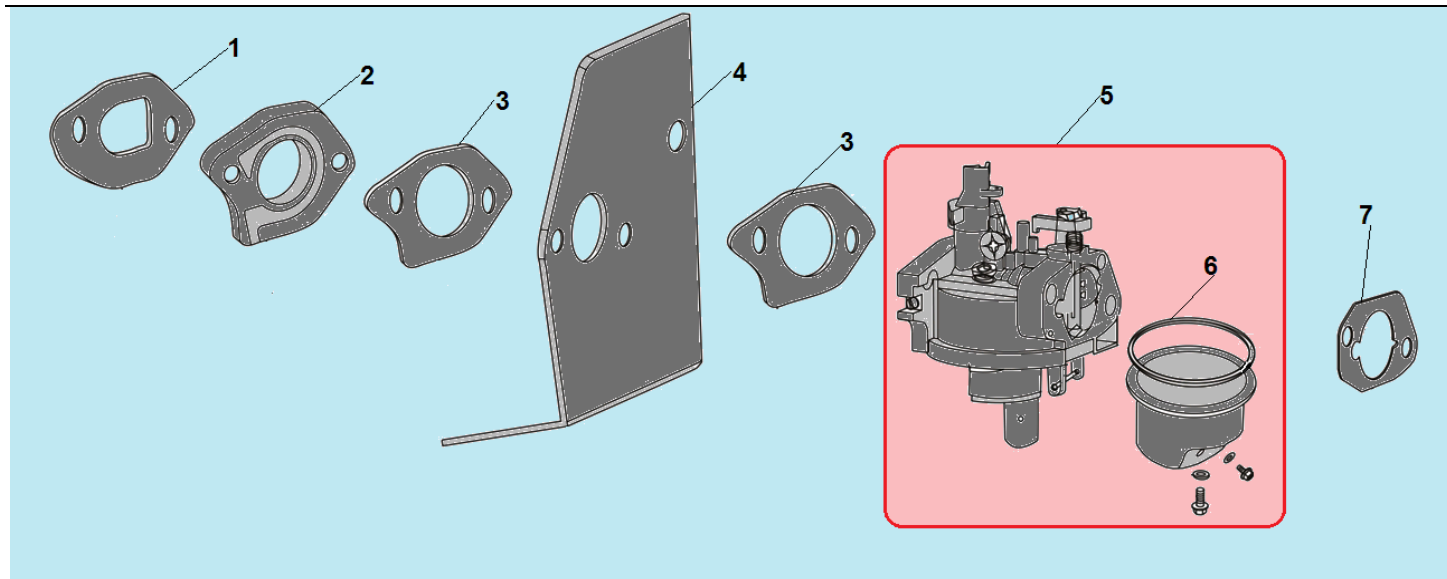

№	Артикул	Наименование	К-во	№	Артикул	Наименование	К-во
1	170430057-0001	Прокладка под теплоизолятор	1	5	170020451-0002	Карбюратор	1
2	170440055-0001	Теплоизолятор карбюратора	1	6	380840455-0001	Уплотнительное кольцо	1
3	170430046-0001	Прокладка под карбюратор	2	7	DAВ003	Прокладка под корпус фильтра	1
4	170450001-0001	Охлаждающий лист	1