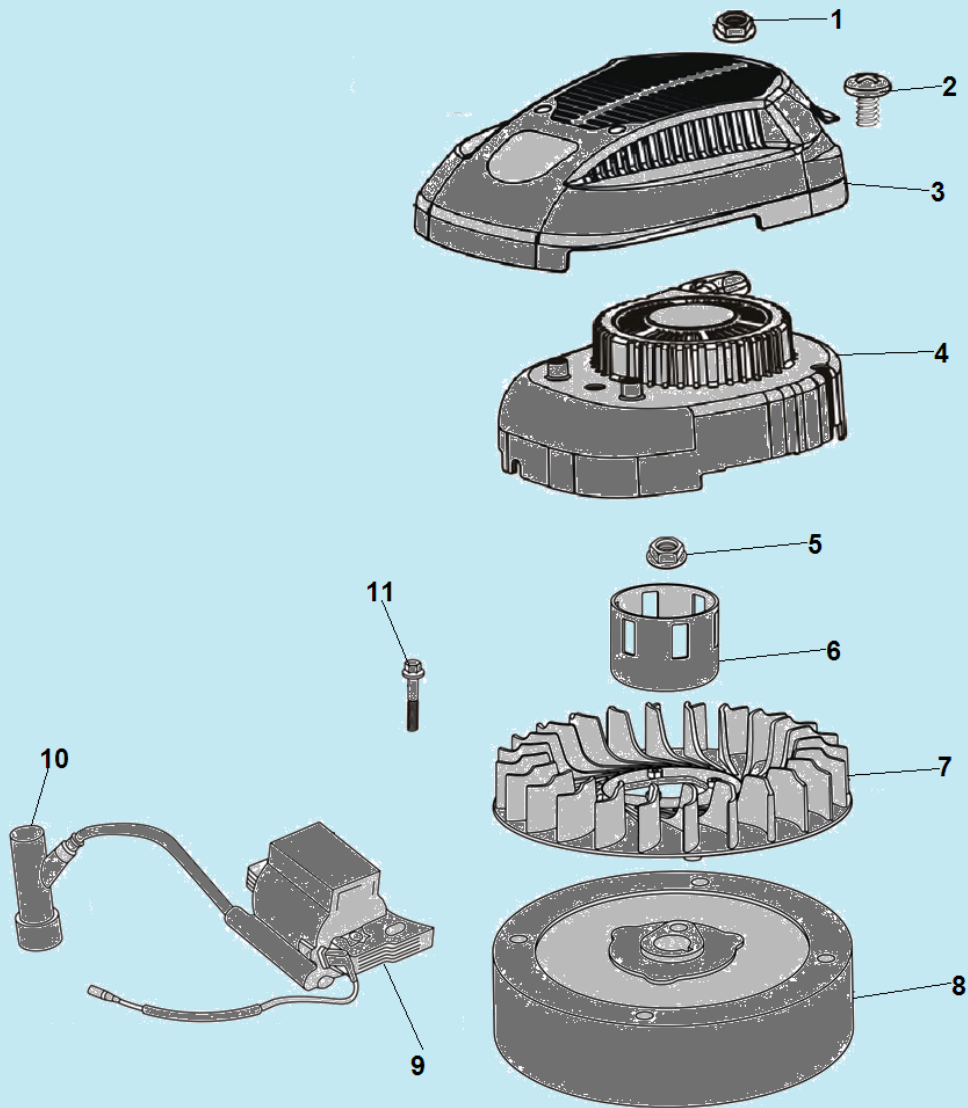

№	Артикул	Наименование	К-во	№	Артикул	Наименование	К-во
1	110810149-0001	Картер	1	11	380140441-0001	Болт М6х14	3
2	160200032-0001	Кронштейн	1	12	380821590-0001	Шайба	1
3	380140013-0005	Болт М6х16	2	13	380740521-0001	Шланг сапуна	1
4	380850002-0001	Шпилька М6х78	1	14	380140067-0003	Болт М6х12	1
5	380850006-0001	Шпилька М6х85	2	15	160200033-0001	Кронштейн	1
6	380650335-0001	Сальник 25х38х7	1	16	171630010-0001	Вал регулятора оборотов	1
7	140250006-0001	Клапан сапуна	1	17	380450527-0001	Шайба	1
8	380140037-0003	Болт М6х10	1	18	60360080000	Сальник вала 6х11х4	1
9	110850010-0001	Прокладка крышки сапуна	1	19	381350004-0001	Шплинт	1
10	110840010-0001	Крышка сапуна	1	20			

№	Артикул	Наименование	К-во	№	Артикул	Наименование	К-во
1	110820038-0001	Крышка картера	1	8	150570002-0001	Маслоотражатель	1
2	380450514-0001	Шайба 10x16x1,5	1	9	380140077-0005	Болт М6x20	1
3	110260025-0001	Болт М10x15	1	10	174280001-0001	Центробежный регулятор оборотов	1
4	110690016-0002	Горловина маслозаливная комплект	1	11	380600121-0001	Штифт 8x10	2
5	380140100-0003	Болт М6x35	1	12	380650347-0001 /DAC010	Сальник коленвала 25x41,25x6	1
6	110830053-0001	Прокладка крышки картера	1	13	380140024-0006	Болт М6x28	7
7	380600120-0001	Штифт 8x14	2	14			

№	Артикул	Наименование	К-во	№	Артикул	Наименование	К-во
1	140020058-0001	Распредвал	1	6	140380020-0001	Сухарь клапана	2
2	140690002-0001	Тарелка толкателя клапана	2	7	140340022-0001	Пружина клапана	2
3	140670028-0001	Толкатель (штанга) клапана	2	8	500550034-0001	Комплект клапанов	2
4	140710013-0002	Направляющая толкателей	1	9	380450534-0001	Шайба распредвала	1
5	140450022-0001 /DAF004	Коромысло комплект	2				