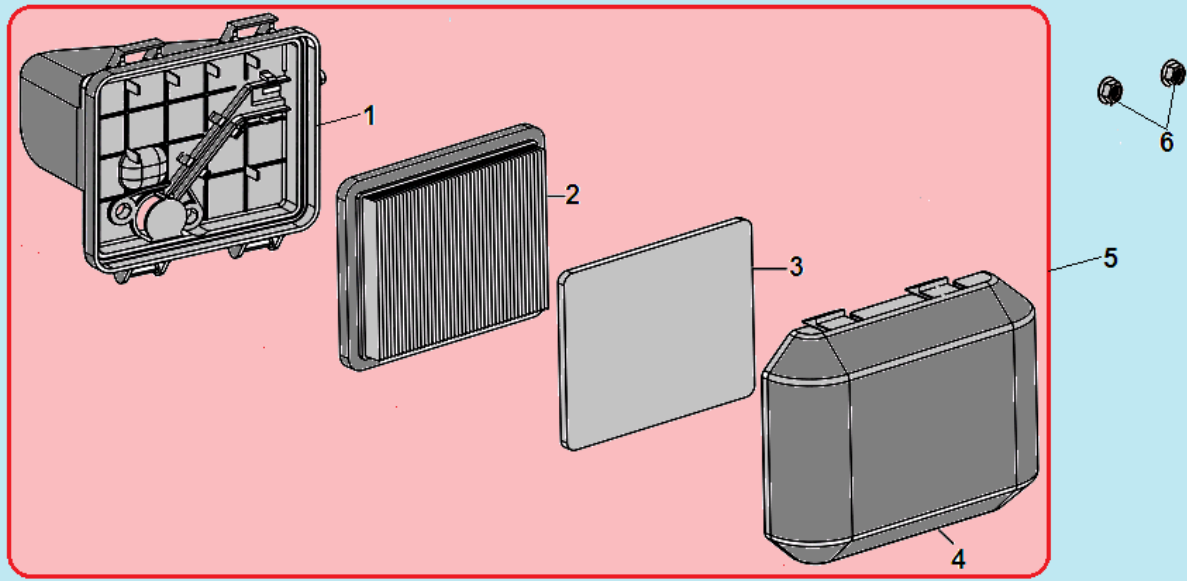

№	Артикул	Наименование	К-во	№	Артикул	Наименование	К-во
1	180280052-0001	Корпус фильтра	1	4	DQ00P027	Крышка фильтра	1
2	180130178-0001 /DQ01P025	Фильтр воздушный основной	1	5	180020597-0001 /DQ02Q001	Корпус фильтра комплект	1
3	180130157-0001 /DQP025	Фильтр предварительный	1	6	380370066-0001	Гайка М6	2