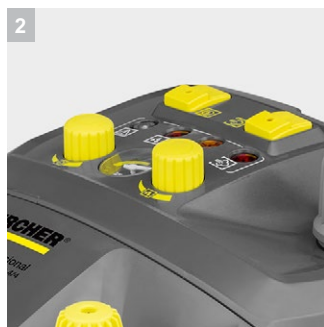

## SG 4/4

Мощный и компактный пароочиститель SG 4/4 обеспечивает подачу пара под давлением 4 бар. Оснащенный регулятором расхода пара и функцией VaroHydro, он обеспечивает превосходные результаты уборки без использования чистящих средств.

### 1 Система 2 резервуаров

- Раздельные котел и заправочный бак позволяют заливать воду во время работы аппарата.
- Единовременный нагрев только части залитой в аппарат воды обеспечивает быстрое достижение рабочей температуры и равномерную подачу пара.

### 2 Функция VaroHydro

- Функция VaroHydro позволяет плавно регулировать интенсивность подачи пара в зависимости от решаемой задачи.
- Наряду с давлением пара может регулироваться его влажность – вплоть до получения струи горячей воды.

### 3 Отсек для принадлежностей

- Отсек в корпусе аппарата позволяет укладывать различные принадлежности.
- Исключается утрата малогабаритных насадок.