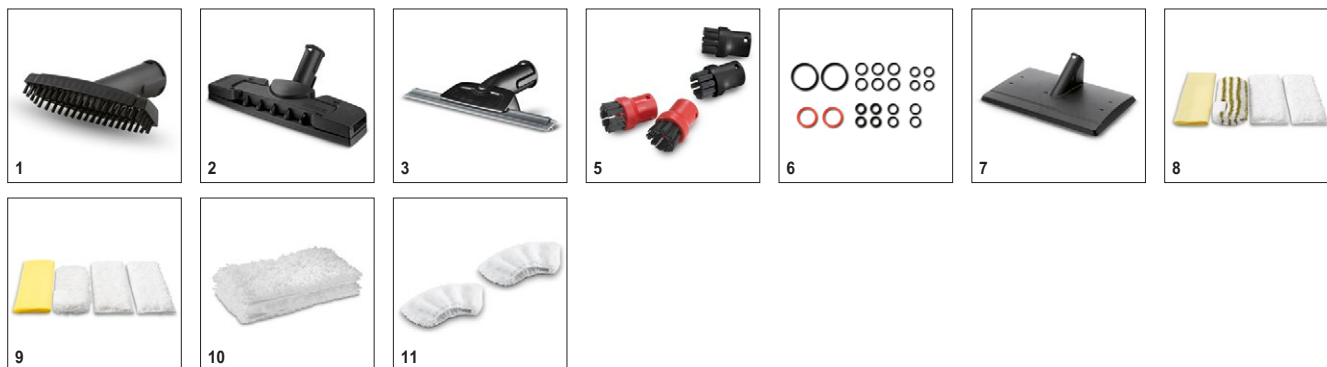

SG 4/4 1.092-104.0

KÄRCHER

		№ для заказа	Количество				Цена	Описание	
Насадки									
Ручная насадка	1	2.884-280.0	1 шт.					Для очистки душевых кабин, настенной плитки и т.д. Может применяться с обтяжкой или без нее.	☒
Насадка для уборки пола	2	2.885-142.0	1 шт.					Более удобная новая насадка для пола с улучшенной эргономичностью и лучшими результатами очистки.	☒
Насадка для мытья окон	3	2.863-025.0	1 шт.					Специальный аксессуар для мойки окон, стекол или зеркал с использованием пароочистителя	☐
Резиновая стяжка к насадке для мойки окон	4	6.273-140.0	1 шт.					Резиновая стяжка для удаления влаги при мойке окон.	☐
Наборы щеток									
Комплект круглых щеток	5	2.863-058.0	4 шт.					В двух различных цветах для разных областей применения (на кухне и в ванной).	☒
Другое									
Комплект запасных колец круглого сечения	6	2.884-312.0	22 шт.					для замены колец круглого сечения в различных принадлежностях к пароочистителям (в предохранительном затворе, точечном сопле, удлинителе, паровом шланге и разъеме утюга).	☐
Насадка для удаления обоев	7	2.863-062.0	1 шт.					Для легкого отделения обоев и остатков клея паром.	☐
Комплекты текстильных салфеток									
Набор салфеток для ванной, 4 шт.	8	2.863-171.0	4 шт.					2 мягкие половые тряпки из плюша, 1 абразивная салфетка для удаления стойкого известково-мыльного налета и 1 полировальная салфетка, не оставляющая полос и ворсинок.	☐
Набор салфеток для кухни, 4 шт.	9	2.863-172.0	4 шт.					2 мягкие половые тряпки из плюша и 1 мягкая обтяжка из плюша для ручной насадки (обеспечивает улучшенное отделение и поглощение грязи), 1 не оставляющая полос салфетка для чистки поверхностей из нержавеющей стали и ухода за ними.	☐
Набор салфеток Steam+Clean Floor(2шт)	10	2.863-173.0	2 шт.					2 мягкие половые тряпки из плюша для улучшенного отделения и поглощения грязи.	☐
Комплект микроволоконных обтяжек для ручной насадки	11	2.863-270.0	2 шт.					2 обтяжки из высококачественного микроволокна для ручной насадки, обеспечивающие улучшенное отделение и поглощение жировых и прочих загрязнений.	☐

☒ Входит в комплект поставки ☐ Доступные аксессуары.