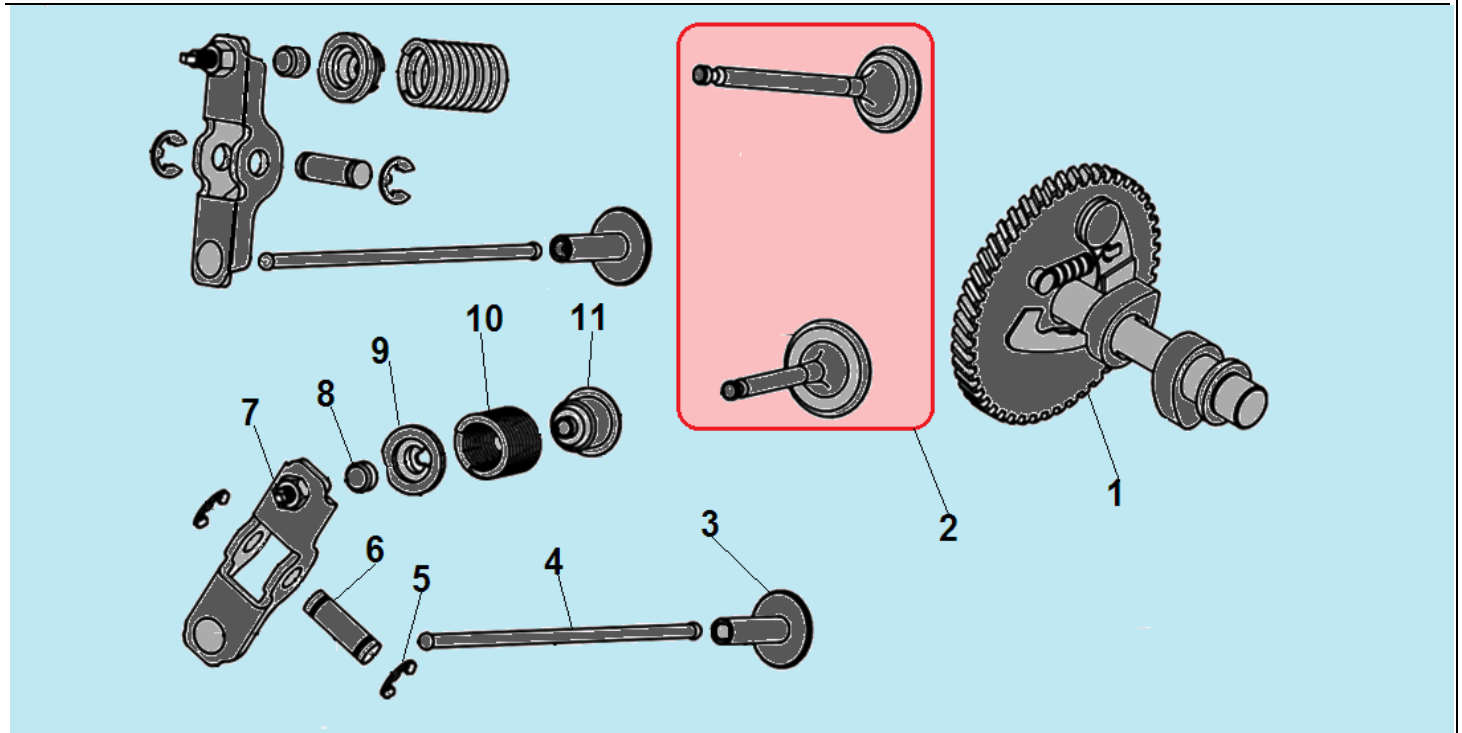

№	Артикул	Наименование	К-во	№	Артикул	Наименование	К-во
1	140020168-0001	Распредвал	1	7	140450068-0001	Коромысло клапана	2
2	500550076-0001	Комплект клапанов	1	8	140320001-0001	Колпачок клапана	2
3	140690003-0001	Тарелка толкателей	2	9	140380017-0001	Сухарь клапана	2
4	140670047-0001	Толкатель (штанга) 148,5 мм	2	10	140340039-0001	Пружина клапана	2
5	380570024-0003	Стопорная шайба	4	11	140400016-0001	Маслосъемный колпачок	1
6	141730001-0001	Вал коромысла	2	12