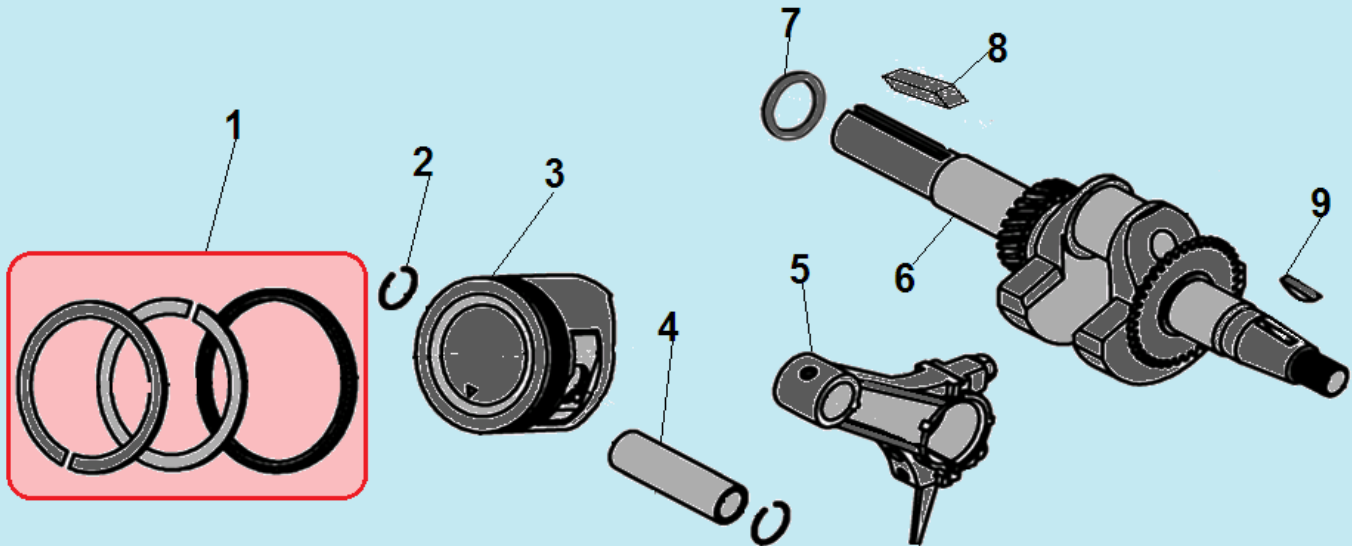

№	Артикул	Наименование	К-во	№	Артикул	Наименование	К-во
1	130070158-0001	Комплект колец 75x1,0x1,2	1	6	130290613-0001	Коленвал	1
2	380560056-0001	Стопорное кольцо	2	7	380451091-0001	Шайба 28x37x1	1
3	130030245-0001	Поршень 75x45	1	8	380620041-0001	Шпонка 6,3x6,3x44,5	1
4	130060031-0001	Палец поршня 18x54	1	9	380620050-T040	Шпонка 4x5,5x12,5	1
5	DCK002	Шатун	1	10