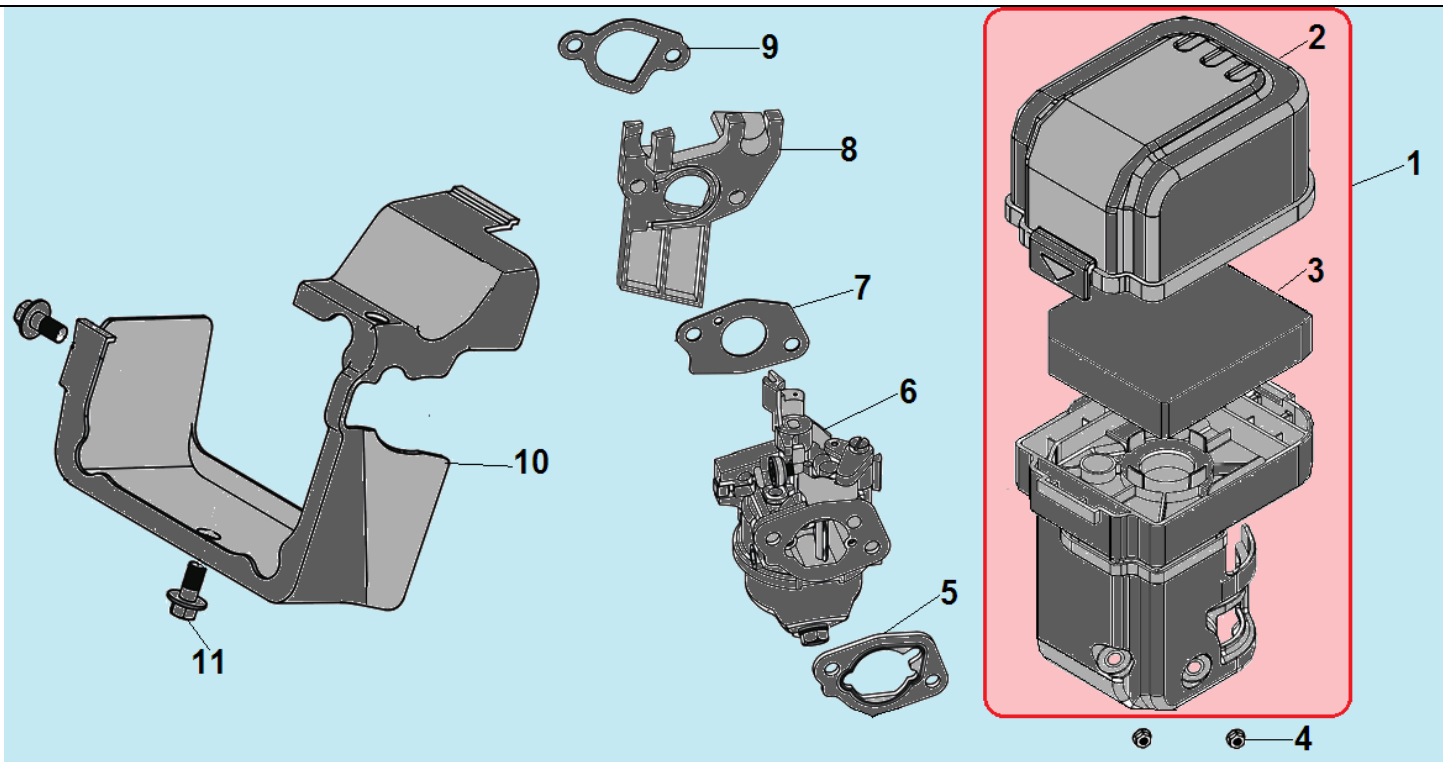

№	Артикул	Наименование	К-во	№	Артикул	Наименование	К-во
1	180020801-0001	Корпус фильтра комплект	1	7	170430179-0001	Прокладка под карбюратор	1
2	180070235-0001	Крышка фильтра	1	8	170440093-0001	Теплоизолятор	1
3	180100095-0001	Воздушный фильтр	1	9	170430178-0001	Прокладка под теплоизолятор	1
4	380370048-0001	Гайка М6	2	10	160190084-0001	Дефлектор	1
5	170430065-0001	Прокладка под корпус фильтра	1	11	380140037-0003	Болт М6х10	2
6	170021573-0001	Карбюратор	1	12