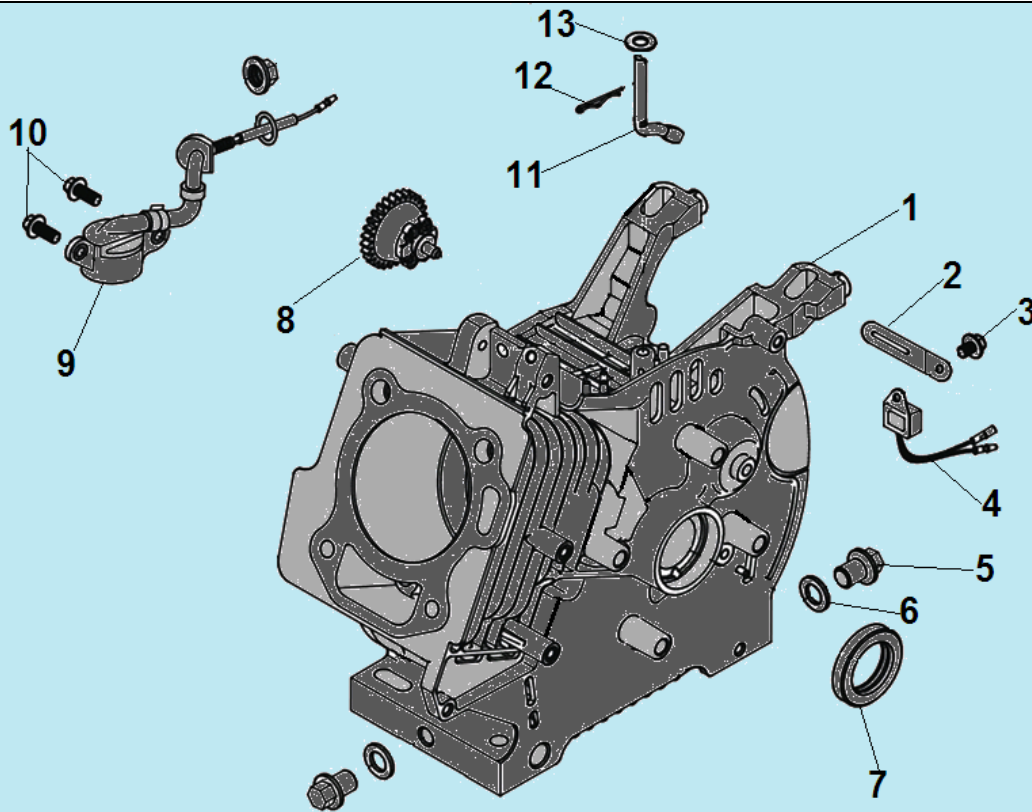

№	Артикул	Наименование	К-во	№	Артикул	Наименование	К-во
1	380140013-0005	Болт М6х16	4	9	380140454-0002	Болт М10х65	4
2	120230138-0001	Крышка клапанов	1	10	380180098-0001	Шпилька крепления глушителя	2
3	150290027-0001	Фильтр сапуна	1	11	120080636-0001	Головка цилиндра	1
4	380741168-0001	Шланг сапуна	1	12	F7RTC	Свеча	1
5	110850026-0001	Прокладка клапана сапуна	1	13	120150216-0001	Прокладка головки цилиндра	1
6	110840034-0001	Клапан сапуна	1	14	380600116-0001	Штифт 12х20	2
7	380140429-0001	Болт М5х10	2	15	380180093-0001	Шпилька крепления карбюратора	2
8	120250057-0001	Прокладка крышки клапанов	1				

№	Артикул	Наименование	К-во	№	Артикул	Наименование	К-во
1	110810272-0001	Картер	1	8	FAK000	Центробежный регулятор	1
2	380940346-0001	Кронштейн для проводов	1	9	281850150-0001	Датчик уровня масла	1
3	380140037-0003	Болт М6х10	1	10	380140209-0001	Болт М6х14	2
4	3048021200800	Датчик уровня масла	1	11	171630025-0001	Вал регулятора оборотов	1
5	110260025-0001	Болт для слива масла	2	12	381350004-0001	Шплинт	1
6	380450514-0001	Уплотнительная шайба	2	13	380450531-0001	Шайба	1
7	380650347-0001	Сальник 25x41,25x6	1	14			

№	Артикул	Наименование	К-во	№	Артикул	Наименование	К-во
1	110820178-0001	Крышка картера	1	4	380600120-0001	Штифт 8x14	2
2	110690096-0004	Щуп уровня масла	2	5	380140028-0004	Болт М8х32	6
3	110830063-0001	Прокладка крышки картера	1	6	380650642-0001	Сальник 28x41,25x6	1

№	Артикул	Наименование	К-во	№	Артикул	Наименование	К-во
1	130070158-0001	Комплект колец 75x1,0x1,2	1	6	130290613-0001	Коленвал	1
2	380560056-0001	Стопорное кольцо	2	7	380451091-0001	Шайба 28x37x1	1
3	130030245-0001	Поршень 75x45	1	8	380620041-0001	Шпонка 6,3x6,3x44,5	1
4	130060031-0001	Палец поршня 18x54	1	9	380620050-T040	Шпонка 4x5,5x12,5	1
5	DCK002	Шатун	1	10			