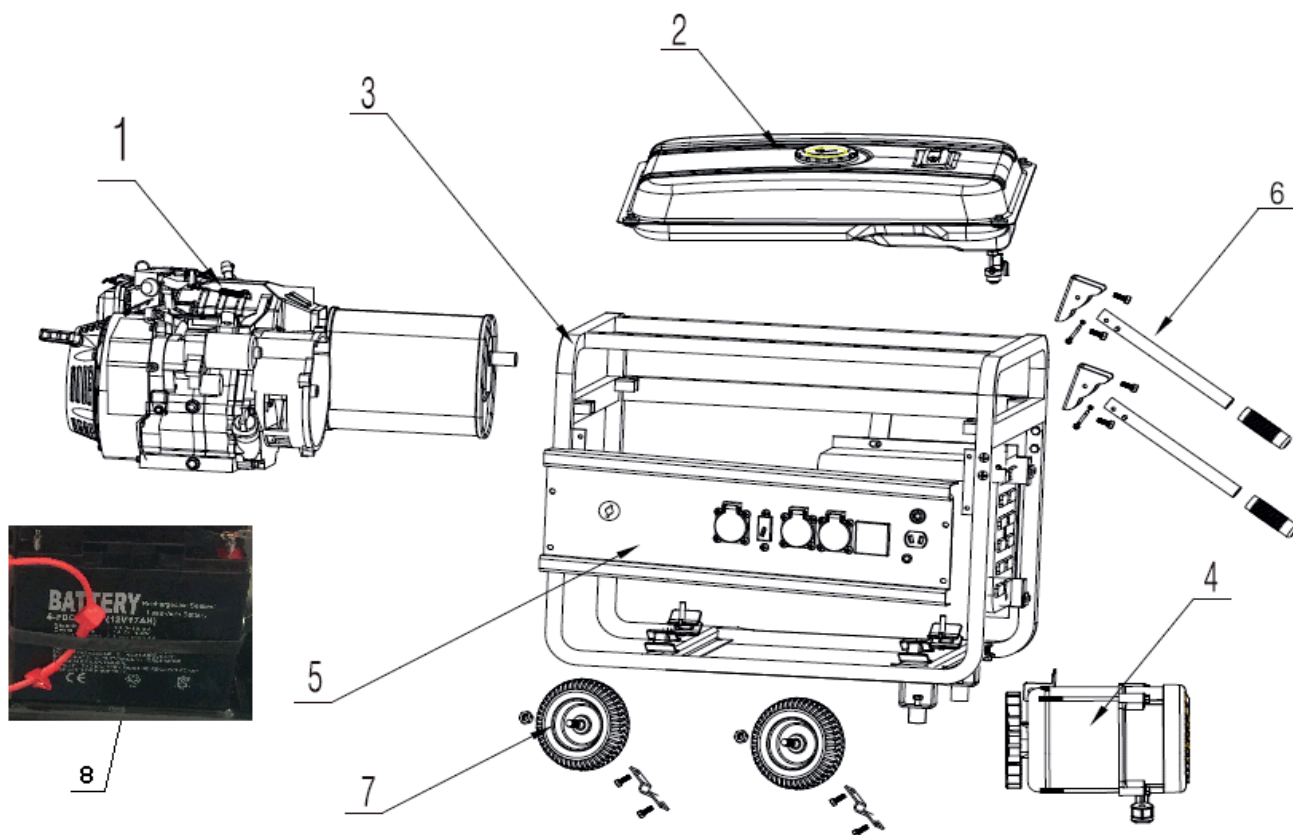

MAXPOWER SRGE 6500E ГЕНЕРАТОР БЕНЗИНОВЫЙ

АРТИКУЛ: 474 10 3171

EAN8-20049768

РЕЛИЗ: 08.2016

ДЕТАЛИРОВКА ИЗДЕЛИЯ

PATRIOT

РИСУНОК А
Артикул: 474 10 3171

#	Артикул	Описание	Кол-во
A1	005012413	Двигатель в сборе	1
A2	005012414	Топливный бак в сборе	1
A3	005012415	Рама в сборе	1
A4	005012416	Альтернатор в сборе	1
A5	005012417	Панель управления в сборе	1
A6	005012541	Рукоятка транспортировочная	2
A7	005012542	Колесо в сборе	2
A8	005012543	Аккумуляторная батарея	1

РИСУНОК В
Артикул: 474 10 3171

#	Артикул	Описание	кол-во
V1	005012418	Пружина регулятора оборотов большая	1
V2	005012419	Рычаг регулятора оборотов	1
V3	005012134	Гайка М6	1
V4	005012420	Уплотнение	1
V5	005012421	Плечо рычага регулятора оборотов	1
V6	005012422	Штанга регулятора оборотов	1
V7	005012423	Пружина регулятора оборотов малая	1
V8	005012424	Болт регулятора оборотов	1
V9	005012425	Регулятор оборотов	1
V10	005012426	Болт М6х10	3
V11	005012427	Крышка стартера	1
V12	005012428	Пружина стартера	1
V13	005012429	Катушка стартера	1
V14	005012430	Пружина кулачка/собачки стартера	2
V15	005012431	Кулачок/собачка стартера	2
V16	005012432	Шпилька	1
V17	005012433	Стопорное кольцо	1
V18	005012434	Кулачковый механизм стартера	1
V19	005012435	Болт М6х15	1
V20	005012436	Болт М6х12	4
V21	005012437	Переключатель	1
V22	005012438	Кожух стартера	1
V23	005012439	Гайка маховика	1

РИСУНОК С

АРТИКУЛ: 474 10 3171

#	АРТИКУЛ	ОПИСАНИЕ	КОЛ-ВО
C1	005012512	Топливный бак	1
C2	005012513	Уплотнение топливного бака	4
C3	005012514	Втулка крепления топливного бака	4
C4	005012515	Болт М6х25	4
C5	005012516	Крышка топливного бака	5
C6	005012517	Сетчатый фильтр топливного бака	1
C7	005012518	Указатель уровня топлива в баке	1
C8	005012519	Болт М5х12	2
C9	005012520	Топливный кран	1

РИСУНОК D
АРТИКУЛ: 474 10 3171

#	АРТИКУЛ	ОПИСАНИЕ	КОЛ-ВО
D1	005012234	Рама (каркас)	1
D2	005012235	Защитная панель рамы	1
D3	005012236	Болт М6х12	2
D4	005012237	Амортизатор/подушка двигателя	4
D5	005012238	Гайка М8	8
D6	005012239	Ножка рамы демпферная	8