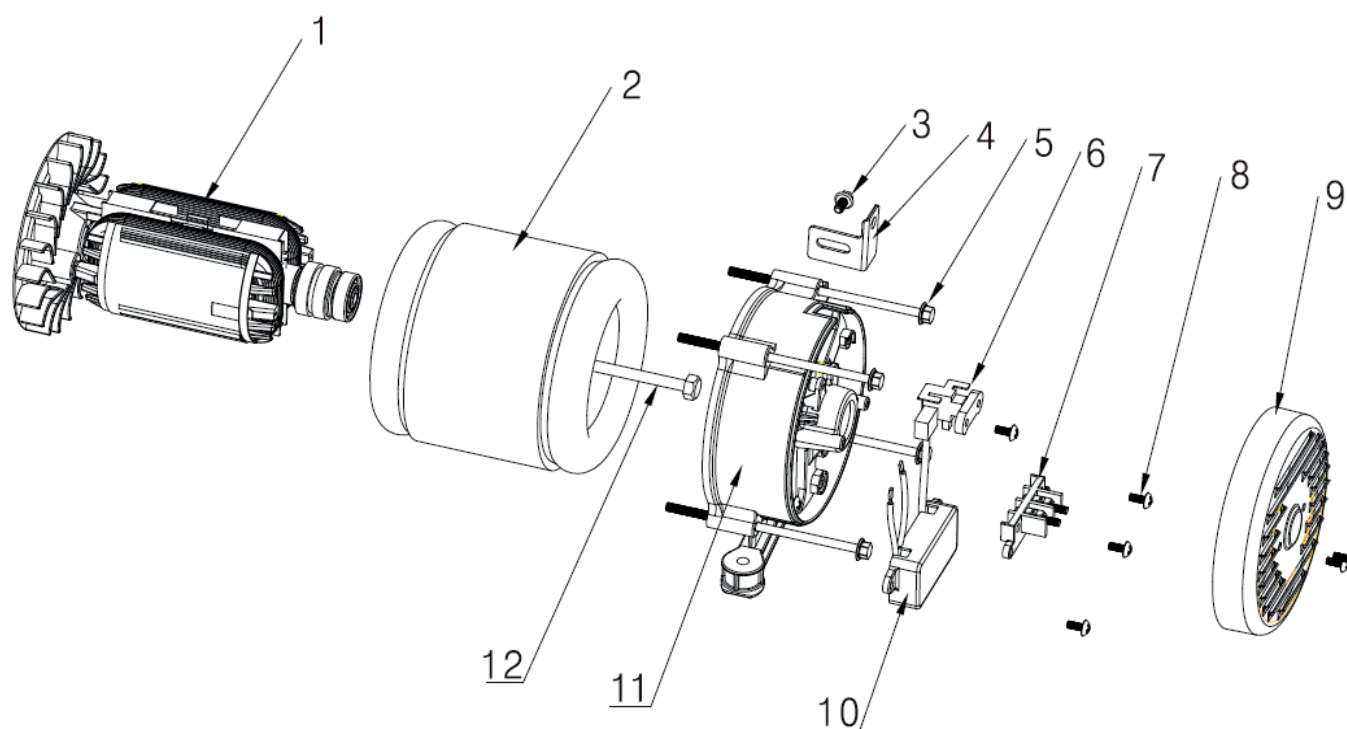

РИСУНОК E

АРТИКУЛ: 474 10 3171

#	АРТИКУЛ	ОПИСАНИЕ	КОЛ-ВО
E1	005012521	Ротор	1
E2	005012522	Статор	1
E3	005012523	Болт М6х12	1
E4	005012524	Кронштейн	1
E5	005012525	Болт корпуса альтернатора	1
E6	005012526	Щетка угольная	1
E7	005012527	Клеммная колодка	1
E8	005012528	Болт М5х12	6
E9	005012529	Задняя крышка корпуса альтернатора	1
E10	005012530	Блок регулировки напряжения	1
E11	005012531	Корпус альтернатора	1
E12	005012532	Болт ротора	1