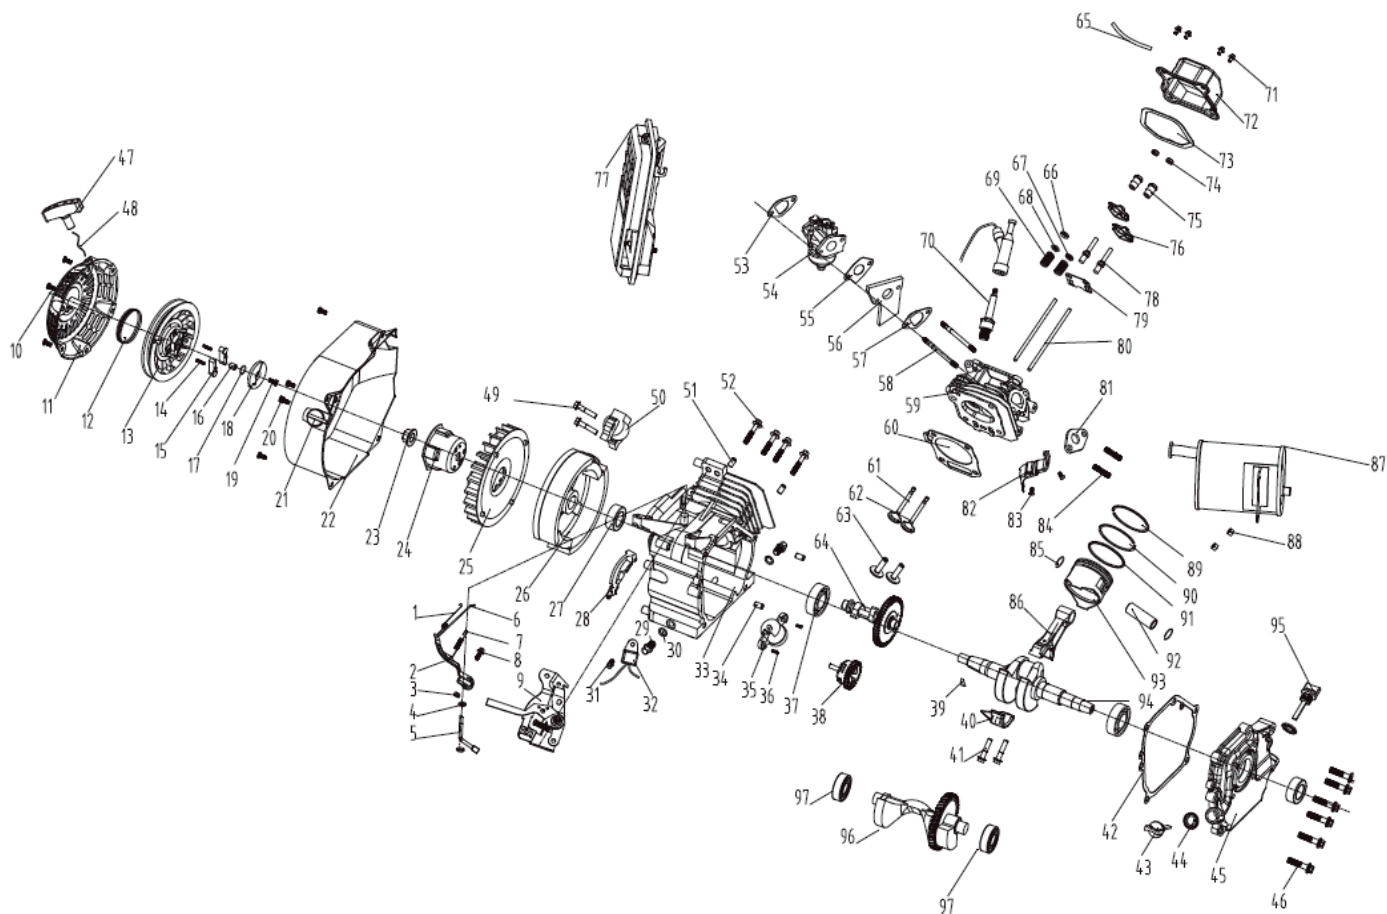

РИСУНОК В
Артикул: 474 10 3171

#	Артикул	Описание	кол-во
V1	005012418	Пружина регулятора оборотов большая	1
V2	005012419	Рычаг регулятора оборотов	1
V3	005012134	Гайка М6	1
V4	005012420	Уплотнение	1
V5	005012421	Плечо рычага регулятора оборотов	1
V6	005012422	Штанга регулятора оборотов	1
V7	005012423	Пружина регулятора оборотов малая	1
V8	005012424	Болт регулятора оборотов	1
V9	005012425	Регулятор оборотов	1
V10	005012426	Болт М6х10	3
V11	005012427	Крышка стартера	1
V12	005012428	Пружина стартера	1
V13	005012429	Катушка стартера	1
V14	005012430	Пружина кулачка/собачки стартера	2
V15	005012431	Кулачок/собачка стартера	2
V16	005012432	Шпилька	1
V17	005012433	Стопорное кольцо	1
V18	005012434	Кулачковый механизм стартера	1
V19	005012435	Болт М6х15	1
V20	005012436	Болт М6х12	4
V21	005012437	Переключатель	1
V22	005012438	Кожух стартера	1
V23	005012439	Гайка маховика	1