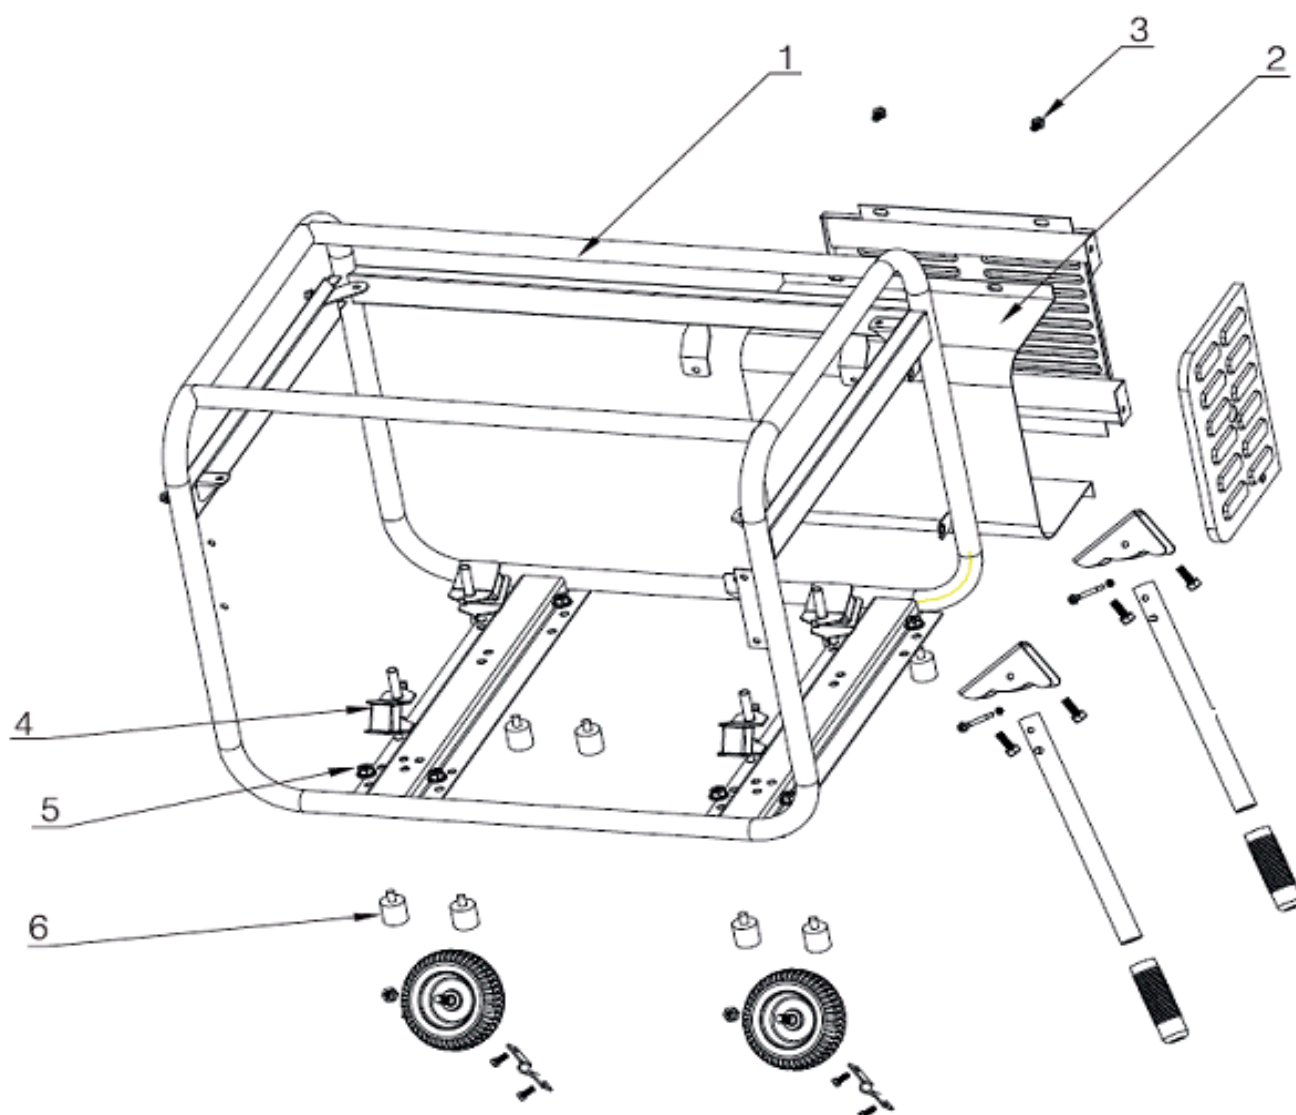

MAXPOWER SRGE 6500E ГЕНЕРАТОР БЕНЗИНОВЫЙ

АРТИКУЛ: 474 10 3171

EAN8-20049768

РЕЛИЗ: 08.2016

ДЕТАЛИРОВКА ИЗДЕЛИЯ

PATRIOT

РИСУНОК А
Артикул: 474 10 3171

#	Артикул	Описание	Кол-во
A1	005012413	Двигатель в сборе	1
A2	005012414	Топливный бак в сборе	1
A3	005012415	Рама в сборе	1
A4	005012416	Альтернатор в сборе	1
A5	005012417	Панель управления в сборе	1
A6	005012541	Рукоятка транспортировочная	2
A7	005012542	Колесо в сборе	2
A8	005012543	Аккумуляторная батарея	1

ТАБЛИЦА 2 К РИСУНКУ В

АРТИКУЛ: 474 10 3171

#	АРТИКУЛ	ОПИСАНИЕ	КОЛ-ВО
V75	005012490	Гайка	2
V76	005012491	Коромысло клапана	2
V77	005012492	Воздушный фильтра	1
V78	005012493	Болт коромысла	2
V79	005012494	Направляющая пластина толкателя клапана	1
V80	005012495	Штанга толкателя клапана	2
V81	005012496	Прокладка выхлопного патрубка	1
V82	005012497	Дефлектор	1
V83	005012498	Болт М6х12	2
V84	005012499	Шпилька	2
V85	005012500	Стопорное кольцо поршневого пальца	2
V86	005012501	Шатун	1
V87	005012502	Глушитель	1
V88	005012503	Гайка М8	2
V89	005012504	Кольцо компрессионное 1	1
V90	005012505	Кольцо компрессионное 2	1
V91	005012506	Кольцо маслосъемное	1
V92	005012507	Поршневой палец	1
V93	005012508	Поршень	1
V94	005012509	Коленвал	1
V95	005012224	Щуп уровня масла	1
V96	005012510	Балансир	1
V97	005012511	Подшипник 202	2

РИСУНОК С

АРТИКУЛ: 474 10 3171

#	АРТИКУЛ	ОПИСАНИЕ	КОЛ-ВО
C1	005012512	Топливный бак	1
C2	005012513	Уплотнение топливного бака	4
C3	005012514	Втулка крепления топливного бака	4
C4	005012515	Болт М6х25	4
C5	005012516	Крышка топливного бака	5
C6	005012517	Сетчатый фильтр топливного бака	1
C7	005012518	Указатель уровня топлива в баке	1
C8	005012519	Болт М5х12	2
C9	005012520	Топливный кран	1

РИСУНОК D
АРТИКУЛ: 474 10 3171

#	АРТИКУЛ	ОПИСАНИЕ	КОЛ-ВО
D1	005012234	Рама (каркас)	1
D2	005012235	Защитная панель рамы	1
D3	005012236	Болт М6х12	2
D4	005012237	Амортизатор/подушка двигателя	4
D5	005012238	Гайка М8	8
D6	005012239	Ножка рамы демпферная	8