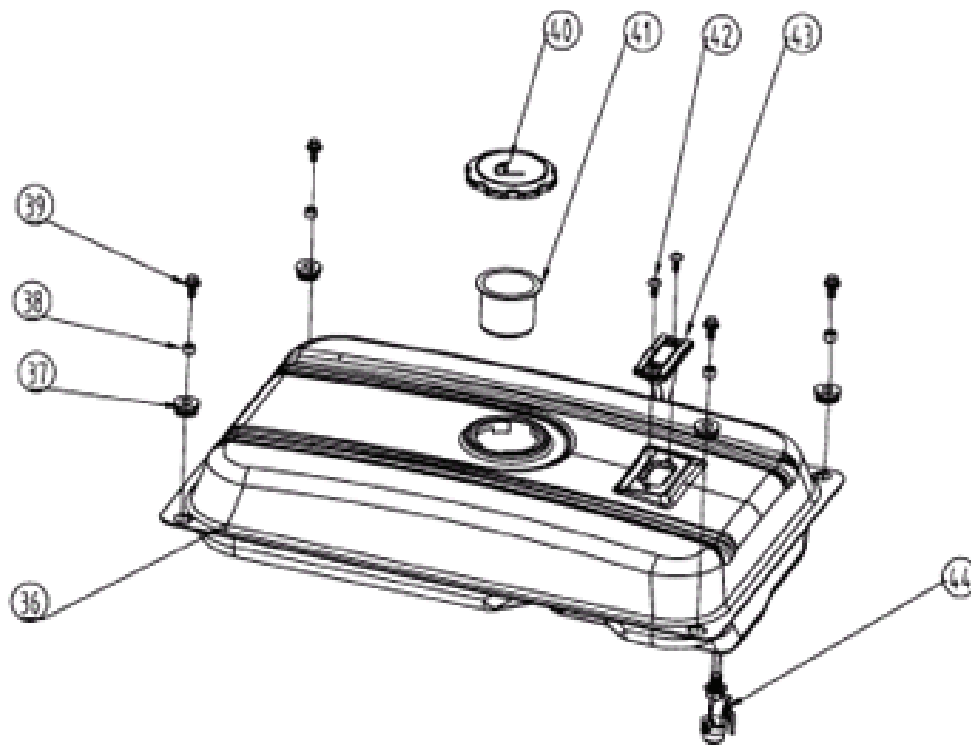

АРТИКУЛ: 474 10 1545

ТОПЛИВНЫЙ БАК

СХЕМА С

#	АРТИКУЛ	ОПИСАНИЕ	КОЛ-ВО
C36	005011101	Топливный бак 15л.	1
C37	005011102	Резиновая прокладка	4
C38	005011103	Втулка	4
C39	005011104	Фланцевый болт М6х20	4
C40	005011105	Крышка топливного бака	1
C41	005010984	Фильтр сетчатый	1
C42	005011106	Болт М5х12	2
C43	005011107	Указатель уровня топлива	1
C44	005010988	Топливный кран	1
C225	005012549	Топливный бак 15л. в сборе	1