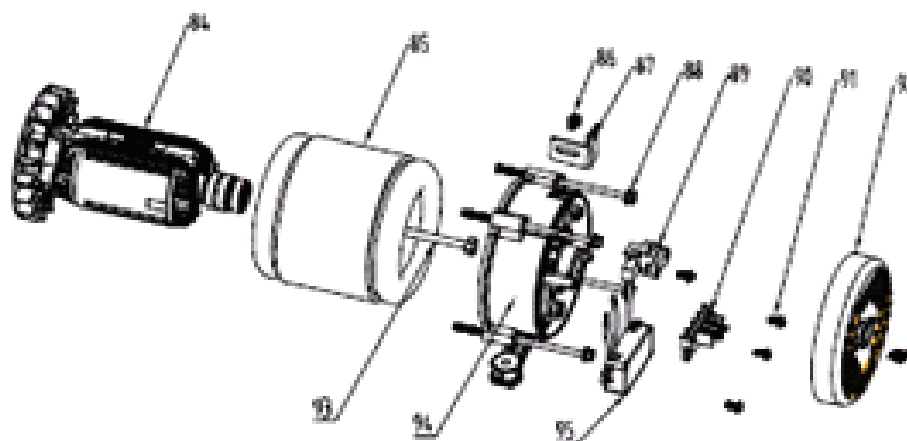

АРТИКУЛ: 474 10 1545

АЛЬТЕРНАТОР

СХЕМА Е

#	АРТИКУЛ	ОПИСАНИЕ	КОЛ-ВО
E84	005011289	Ротор	1
E85	005011290	Статор	1
E86	005011180	Фланцевый болт М6х12	2
E87	005011181	Крепление глушителя	1
E88	005011291	Болт статора	4
E89	005011183	Щетки угольные	1
E90	005011184	Клеммник	1
E91	005011083	Болт М5х12	7
E92	005011185	Задняя крышка	1
E93	005011292	Болт ротора	1
E94	005011080	Опора двигателя	1
E95	005011187	Блок AVR	1
E334	005012547	Альтернатор в сборе	1