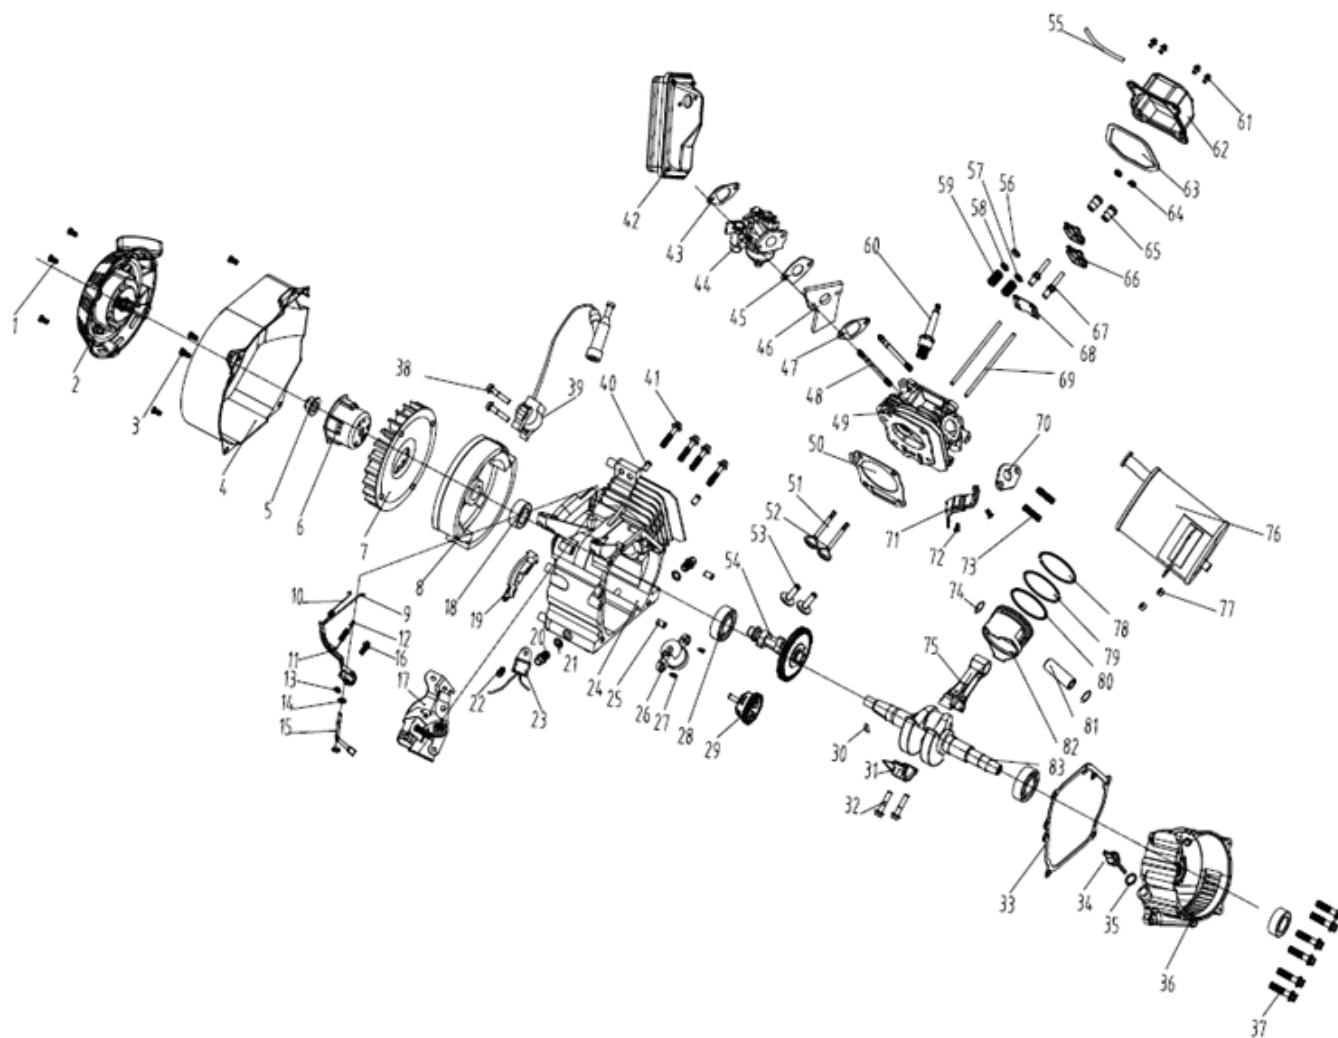

АРТИКУЛ: 474 10 1545

ТОПЛИВНЫЙ БАК

СХЕМА С

#	АРТИКУЛ	ОПИСАНИЕ	КОЛ-ВО
C36	005011101	Топливный бак 15л.	1
C37	005011102	Резиновая прокладка	4
C38	005011103	Втулка	4
C39	005011104	Фланцевый болт М6х20	4
C40	005011105	Крышка топливного бака	1
C41	005010984	Фильтр сетчатый	1
C42	005011106	Болт М5х12	2
C43	005011107	Указатель уровня топлива	1
C44	005010988	Топливный кран	1
C225	005012549	Топливный бак 15л. в сборе	1

АРТИКУЛ: 474 10 1545

ДВИГАТЕЛЬ

СХЕМА D

#	АРТИКУЛ	ОПИСАНИЕ	КОЛ-ВО
D1	005010993	Фланцевый болт М6х8	3
D2	005011003	Стартер ручной	1
D3	005010982	Фланцевый болт М6х12	4
D4	005011108	Кожух крыльчатки	1
D5	005011109	Гайка маховика М14х1,5	1
D6	005011110	Стакан стартера	1
D7	005011111	Крыльчатка	1
D8	005011112	Маховик	1
D9	005011113	Шток регулятора	1
D10	005011114	Пружина штока малая	1
D11	005011115	Рычаг регулятора	1
D12	005011116	Пружина регулятора компл.	1
D13	005011017	Фланцевая гайка М6	1
D14	005011117	Прокладка 6	1
D15	005011118	Плечо рычага регулятора	1
D16	005011119	Болт М6х21	1
D17	005011120	Основание регулятора компл.	1
D18	005011121	Сальник	2
D19	005011122	Пластина маховика	1
D20	005011123	Сливная пробка	2
D21	005011124	Прокладка сливной пробки	2