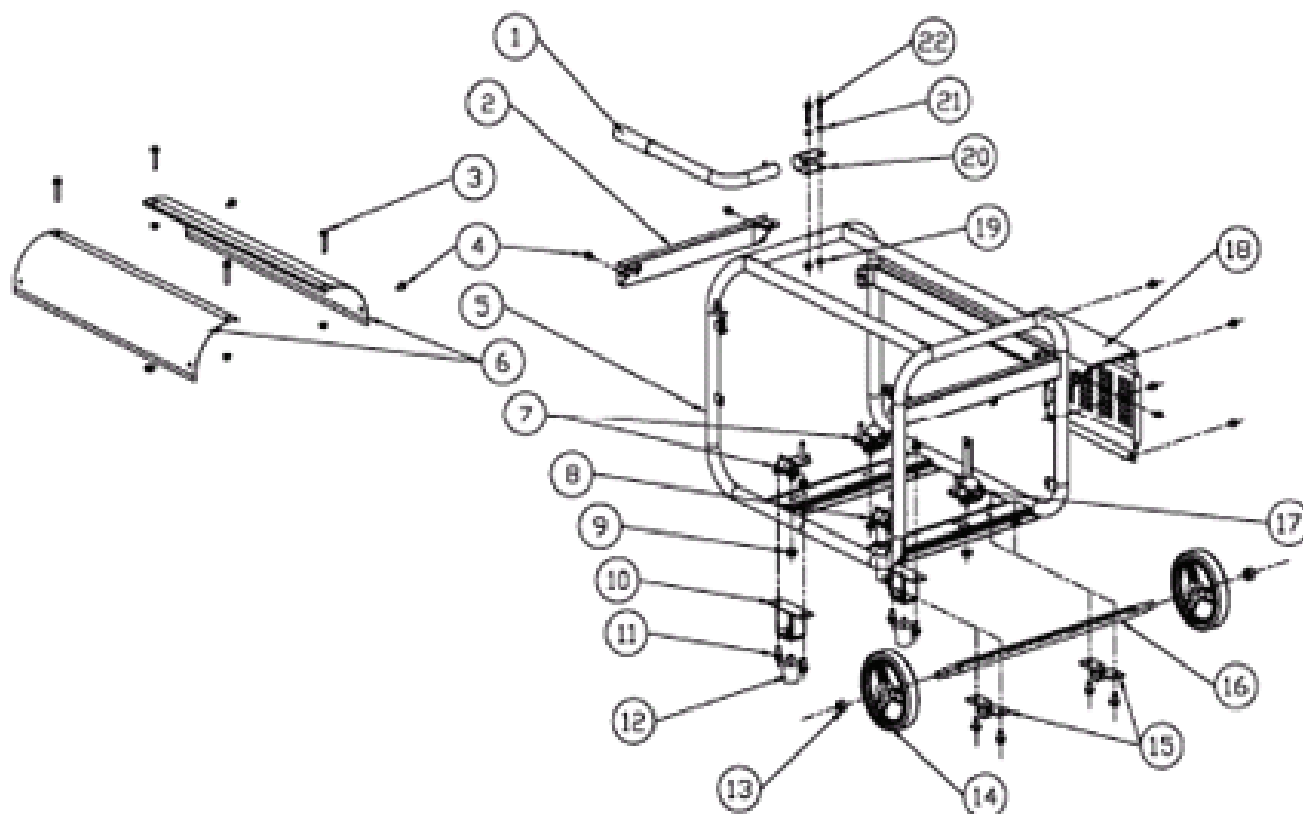

GP 3810L

ГЕНЕРАТОР

АРТИКУЛ: 474 10 1545

EAN8-20053086

РЕЛИЗ: 03.2017

ДЕТАЛИРОВКА ИЗДЕЛИЯ

PATRIOT

АРТИКУЛ: 474 10 1545

РАМА

СХЕМА А

#	АРТИКУЛ	ОПИСАНИЕ	КОЛ-ВО
A1	005011274	Рукоятка	1
A2	005011084	Поперечная балка	1
A 3	005011085	Фланцевый болт М6х35	4
A4	005011086	Фланцевый болт М6х8	10
A5	005011275	Рама	1
A6	005011088	Изогнутая пластина	2
A7	005011089	Амортизатор генераторного блока	2
A8	005011090	Демпферная ножка левая	1
A9	005010978	Фланцевая гайка М8	14
A10	005011276	Подставка	2
A11	005011277	Фланцевый болт М8х10	8
A12	005010980	Резиновые ножки	4
A13	005011278	Гайка М10	2
A14	005011279	Колесо пластиковое	2
A15	005011280	Кронштейн крепления оси	2
A16	005011281	Ось 55см	1
A17	005011092	Демпферная ножка правая	1
A18	005011091	Защитная пластина	1
A19	005011282	Фланцевая гайка М6	2
A20	005011283	Крепление рукоятки	1
A21	005011284	Прокладка	2
A22	005011285	Фланцевый болт М6х35	2
A331-3	005012551	Рама в сборе	1

АРТИКУЛ: 474 10 1545
ПАНЕЛЬ УПРАВЛЕНИЯ
 СХЕМА В

#	АРТИКУЛ	ОПИСАНИЕ	КОЛ-ВО
V23	005011093	Провод	1
V24	005011094	Задняя крышка панели управления	1
V25	005011001	Выключатель розетки постоянного тока	1
V26	005010998	Розетка постоянного тока	1
V27	005010997	Болт заземления	1
V28	005011095	Болт М6х12	4
V29	005011096	Болт М3х8	2
V30	005011286	Выключатель розетки переменного тока	1
V31	005011098	Болт М4х12	8
V32	005010996	Розетка переменного тока	2
V33	005013404	Мультидисплей	1
V34	005011099	Выключатель	1
V35	005011100	Панель управления	1
V23-V35	005013408	Панель управления в сборе(с мультидисплеем)	1

АРТИКУЛ: 474 10 1545

ТОПЛИВНЫЙ БАК

СХЕМА С

#	АРТИКУЛ	ОПИСАНИЕ	КОЛ-ВО
C36	005011101	Топливный бак 15л.	1
C37	005011102	Резиновая прокладка	4
C38	005011103	Втулка	4
C39	005011104	Фланцевый болт М6х20	4
C40	005011105	Крышка топливного бака	1
C41	005010984	Фильтр сетчатый	1
C42	005011106	Болт М5х12	2
C43	005011107	Указатель уровня топлива	1
C44	005010988	Топливный кран	1
C225	005012549	Топливный бак 15л. в сборе	1