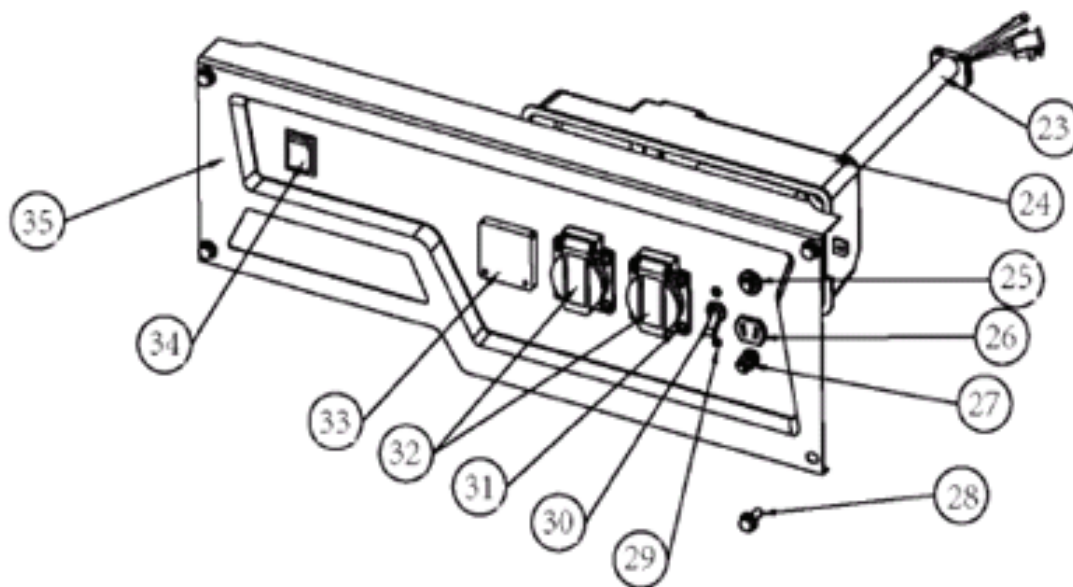

АРТИКУЛ: 474 10 1545
ПАНЕЛЬ УПРАВЛЕНИЯ
СХЕМА В

#	АРТИКУЛ	ОПИСАНИЕ	КОЛ-ВО
V23	005011093	Провод	1
V24	005011094	Задняя крышка панели управления	1
V25	005011001	Выключатель розетки постоянного тока	1
V26	005010998	Розетка постоянного тока	1
V27	005010997	Болт заземления	1
V28	005011095	Болт М6х12	4
V29	005011096	Болт М3х8	2
V30	005011286	Выключатель розетки переменного тока	1
V31	005011098	Болт М4х12	8
V32	005010996	Розетка переменного тока	2
V33	005013404	Мультидисплей	1
V34	005011099	Выключатель	1
V35	005011100	Панель управления	1
V23-V35	005013408	Панель управления в сборе(с мультидисплеем)	1