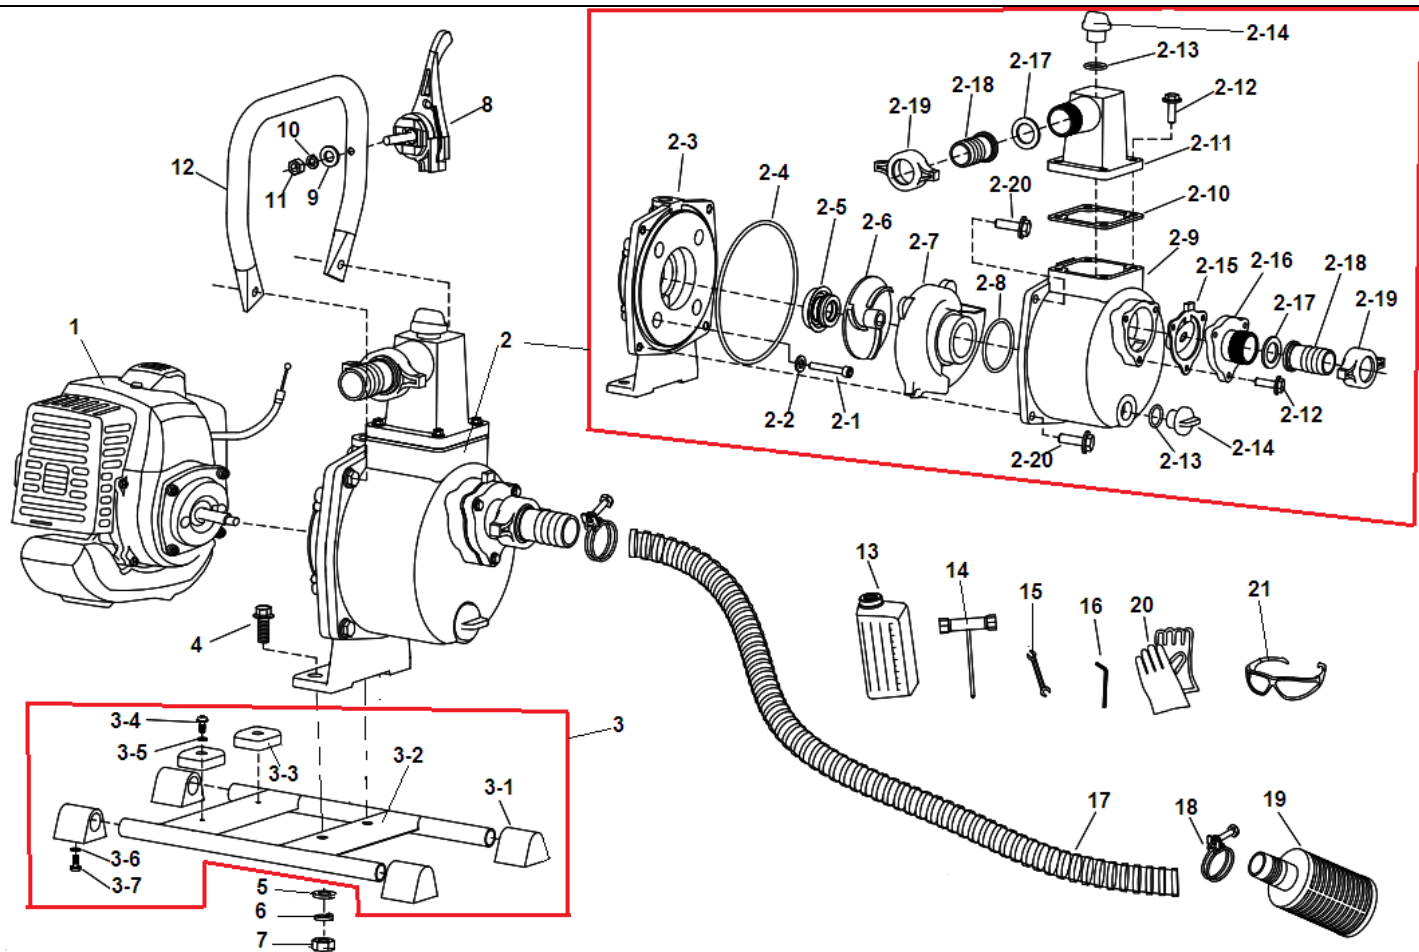

2-15	02050150072	Клапан помпы	1	14	03080030004	Ключ комбинированный 17x19	1
2-16	02050150073	Фланец впускной	1	15	03080020007	Ключ 8x10	1
2-17	02060030071	Кольцо уплотнительное патрубка рукава	2	16	03080010006	Ключ шестигранный	1
2-18	02050150075	Патрубок шланга впуск/выпуск	2	17	02110030194	Рукав всасывающий 1"х3 м	1
2-19	02050150076	Гайка фланца	2	18	02020040011	Хомут	3
2-20	03010070019	Болт М8х25	4	19	02060030076	Фильтр всасывающий	1
3	02050150053	Рама комплект	1	20	04090010030	Перчатки	1
3-1	02080030010	Виброизолятор	4	21	02110030207	Очки защитные	1