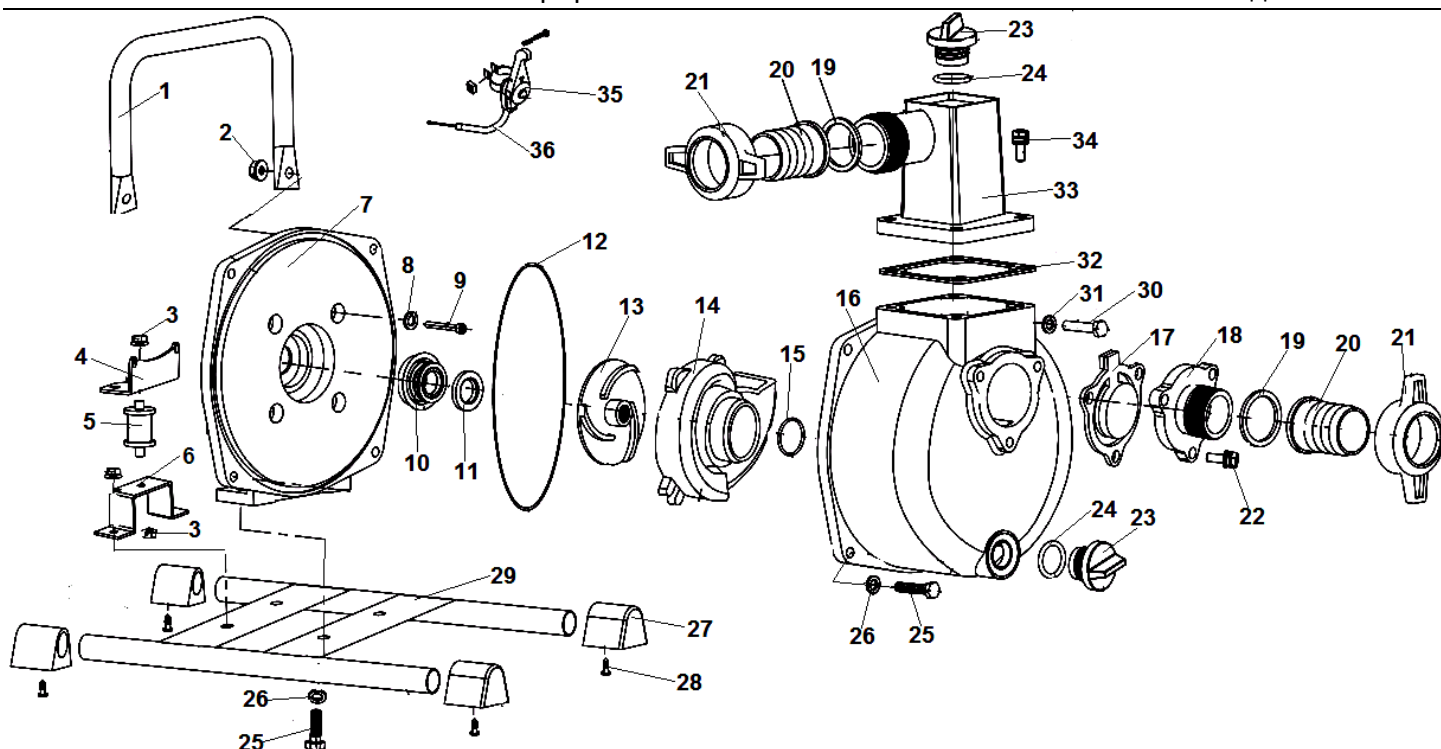

№	Артикул	Наименование	К-во	№	Артикул	Наименование	К-во
1	711200190	Рукоятка верхняя	1	19	711100110	Кольцо уплотнительное патрубка рукава	2
2	933008002	Гайка М8	4	20	711100120	Патрубок рукава	2
3	933005002	Гайка М5	2	21	711100130	Гайка патрубка рукава	2
4	711200200	Кронштейн амортизатора верхний	1	22	916406202	Болт М6х20	3
5	711100210	Амортизатор	1	23	711100160	Пробка сливная/заливная	2
6	711200220	Кронштейн амортизатора нижний	1	24	711100250	Кольцо уплотнительное 23,6х2,65	2
7	711100010	Корпус помпы сторона двигателя	1	25	915108202	Болт М8х20	5
8	711100020	Шайба 6	4	26	711100080	Шайба 8	5
9	910106402	Болт М6х40	4	27	711100240	Опора рамы	4
10	988118801	Сальник крыльчатки механический	1	28	921242121	Винт 4,2х12	4
11	988118502	Сальник крыльчатки керамический	1	29	711200230	Рама	1
12	986067351	Кольцо уплотнительное корпуса помпы	1	30	915108302	Болт М8х30	4
13	711100040	Крыльчатка помпы	1	31	711100050	Шайба	4
14	711100050	Корпус крыльчатки	1	32	711100140	Прокладка фланца	1
15	986039351	Кольцо уплотнительное корпус крыльчатки	1	33	711100150	Фланец выходной	1
16	711100070	Корпус помпы сторона фланцев	1	34	916406202	Болт М6х20	4
17	711100090	Клапан обратный	1	35	711100180	Рычаг газа	1
18	711100100	Фланец помпы входной	1	36	711100170	Трос газа	1