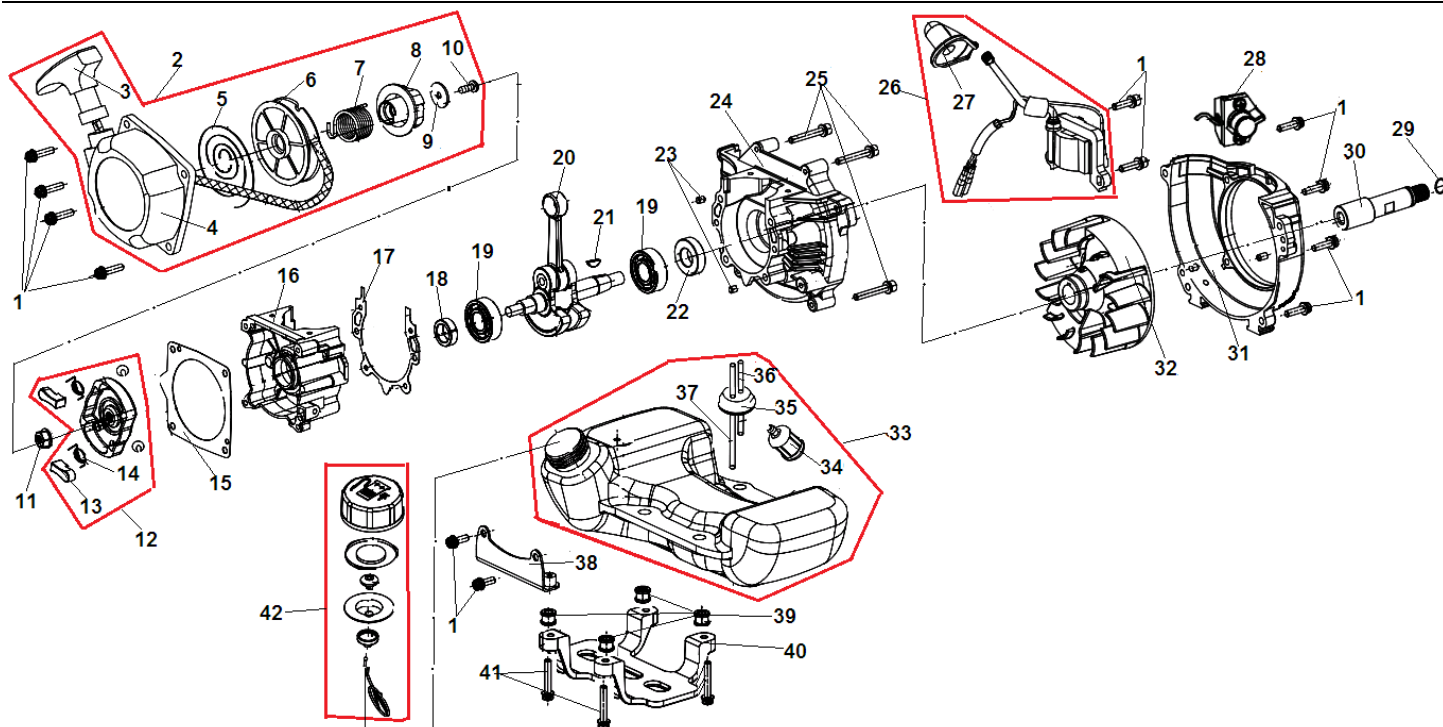

№	Артикул	Наименование	К-во	№	Артикул	Наименование	К-во
1	914405202	Болт М5х20	5	13	033121210	Кольцо поршневое	2
2	033265110	Крышка цилиндра	1	14	033112710	Прокладка цилиндра	1
3	914405122	Болт М5х12	1	15	033114710	Прокладка под теплоизолятор	1
4	033265180	Накладка крышки цилиндра	1	16	033114110	Теплоизолятор	1
5	L7T	Свеча зажигания	1	17	914405252	Болт М5х25	2
6	033112110	Цилиндр	1	18	033151710	Прокладка под карбюратор	1
7	033116710	Прокладка глушителя	1	19	033151000	Карбюратор	1
8	033116000	Глушитель	1	20	043253500	Корпус фильтра комплект	1
9	910406552	Болт М6х55	2	21	026253110	Опора фильтра	1
10	914405252	Болт М5х25	1	22	914405552	Болт М5х55	2
11	033121100	Поршень комплект	1	23	026253210	Фильтр воздушный	1
12	971101314	Подшипник поршневого пальца	1	24	043253510	Крышка воздушного фильтра	1