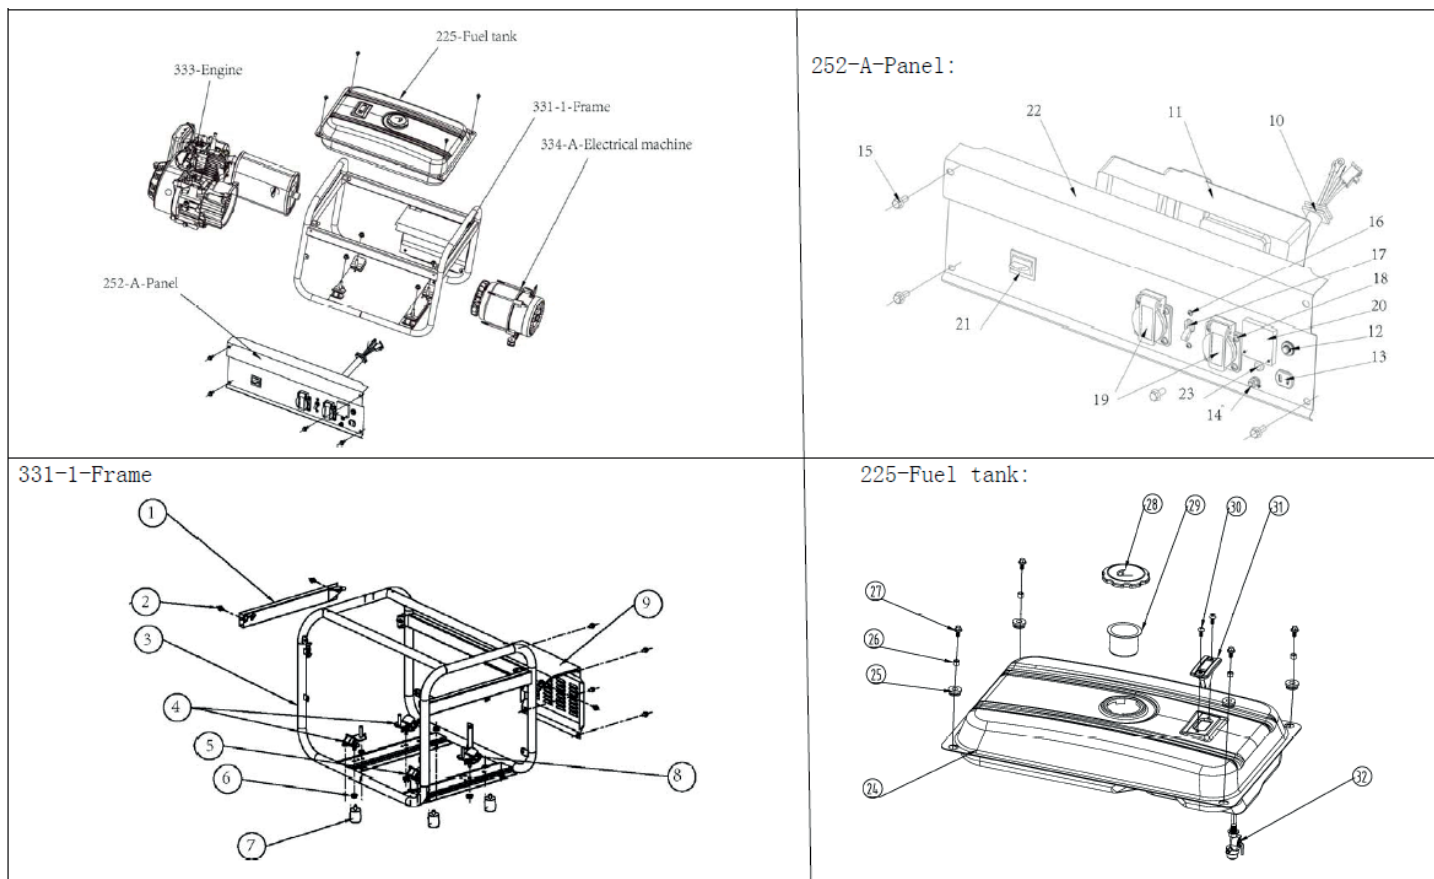

#	АРТИКУЛ	ОПИСАНИЕ	КОЛ-ВО
A1	005015511	Боковая планка рамы	1
A3	005015549	Рама	1
A4	005015513	Амортизатор двигателя	2
A5	005015514	Амортизатор альтернатора (левый)	1
A7	005015515	Ножка рамы	4
A8	005015516	Амортизатор альтернатора (правый)	1
A9	005015517	Кожух глушителя	1
A1-A9	005015550	Рама в сборе	1
A10	005015519	Проводка панели управления	1
A11	005015520	Задний кожух панели управления	1