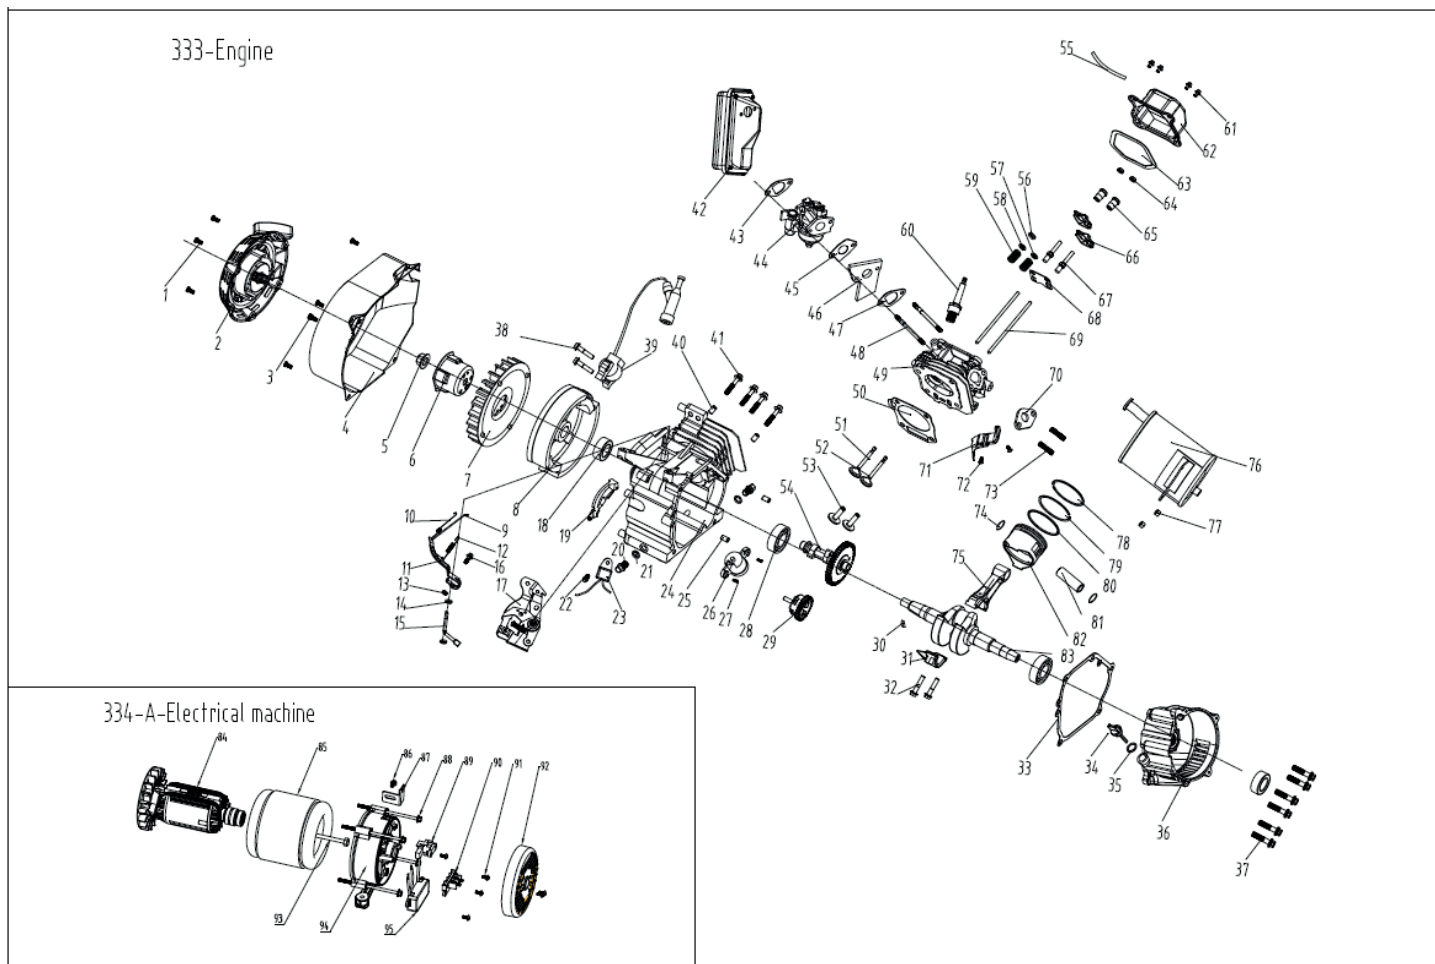

#	АРТИКУЛ	ОПИСАНИЕ	КОЛ-ВО
A1	005015511	Боковая планка рамы	1
A3	005015549	Рама	1
A4	005015513	Амортизатор двигателя	2
A5	005015514	Амортизатор альтернатора (левый)	1
A7	005015515	Ножка рамы	4
A8	005015516	Амортизатор альтернатора (правый)	1
A9	005015517	Кожух глушителя	1
A1-A9	005015550	Рама в сборе	1
A10	005015519	Проводка панели управления	1
A11	005015520	Задний кожух панели управления	1

**РИСУНОК В. ДВИГАТЕЛЬ В РАЗБОРЕ**

АРТИКУЛ: 474 10 3145

#	АРТИКУЛ	ОПИСАНИЕ	КОЛ-ВО
B2	005015444	Стартер ручной (170F)	1
B4	005015445	Кожух крыльчатки (170F)	1
B6	005015446	Стакан стартера (170F)	1
B7	005015447	Крыльчатка (170F)	1
B8	005015448	Маховик (170F)	1
B9-B17	005015449	Комплект регулятора оборотов (170F)	1
B18	005015450	Сальник двигателя (170F)	2
B19	005015451	Защитная крышка маховика (170F)	1
B20	005015452	Сливной болт	2
B21	005015453	Прокладка сливного болта	2
B23	005015454	Датчик уровня масла (внешний) (170F)	1
B24	005015552	Картер (170F)	1
B25	005015456	Направляющий Ф8х14	2
B26	005015457	Датчик уровня масла (внутренний) (170F)	1
B28	005015458	Подшипник 6205	2
B29	005015459	Шестерня регулятора оборотов в сборе (170F)	1
B30	005015460	Шпонка коленвала	1
B31-B32, B75	005015461	Шатун в сборе (170F)	1
B33	005015462	Прокладка крышки картера (170F)	1
B34-B35	005015463	Щуп уровня масла в сборе с уплотнением (170F)	1
B36	005015464	Крышка картера (ген.) (170F)	1