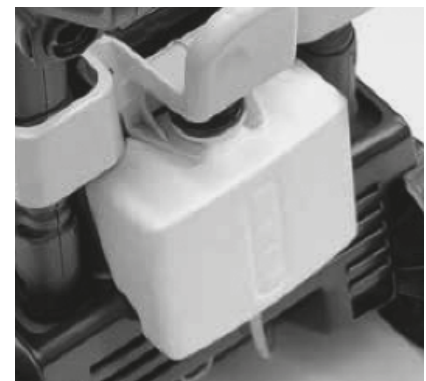

KLS GOLD

CLASSIC · EXTRA · PLUS

Ergonomic handle for easy maneuverability
 Эргономичная ручка для удобства перемещения

ON CLASSIC VERSIONS

Without hose reel at the top

НА МОДЕЛЯХ CLASSIC

Комплектация без наматывателя шланга в верхней части

MTP PT 03 GOLD

Brass pump head

Насос с торцевой частью из латуни

Integrated detergent tank, easily removable
 Легко снимающийся встроенный бак моющего средства

Easy handling thanks to two wheels with rubber covering

Простота перемещения, благодаря двум колесам с резиновым покрытием

Frontal coupling for connection to the water mains

Передний соединитель для соединения с системой водоснабжения

FOR MORE INFO:
 ДОПОЛНИТЕЛЬНАЯ
 ИНФОРМАЦИЯ:

GENERAL FEATURES · ОБЩИЕ ХАРАКТЕРИСТИКИ

- Vertical structure, designed for maximum ergonomics and ease of use
- Pump with three axial pistons arranged vertically with pump at the bottom and an all-metal construction without any plastic used for the structural components
- Induction electrical motor with thermal protection
- Brass pump head
- Motor with copper winding on KLS 1680
- EASY START device
- Total Stop system
- Integrated detergent tank, easily removable
- Inlet filter with quick coupling
- Hose reel on Extra and Plus version
- Вертикальная структура, разработанная для достижения максимальной эргономики и практичности применения
- Трехпоршневый осевой насос вертикальной конструкции с расположенным внизу насосом и полностью металлической конструкцией, без пластикового материала в структурных компонентах.
- Индукционный электродвигатель с температурной защитой
- Торцевая часть из латуни
- Двигатель с обмоткой из меди на KLS 1680
- Устройство EASY START
- Устройство Total Stop
- Легко снимающийся встроенный бак моющего средства
- Фильтр для всасывания с быстросъемным соединением
- Наматыватель шланга на моделях Extra и Plus
- Полупрофессиональное применение