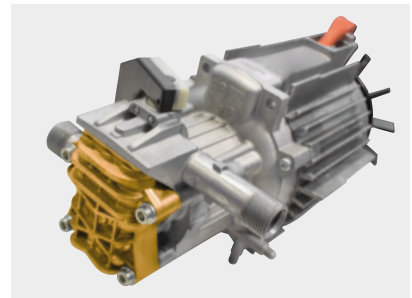

KLS GOLD

CLASSIC · EXTRA · PLUS

Ergonomic handle for easy maneuverability
 Эргономичная ручка для удобства перемещения

ON CLASSIC VERSIONS

Without hose reel at the top

НА МОДЕЛЯХ CLASSIC

Комплектация без наматывателя шланга в верхней части

MTP PT 03 GOLD

Brass pump head

Насос с торцевой частью из латуни

Integrated detergent tank, easily removable
 Легко снимающийся встроенный бак моющего средства

Easy handling thanks to two wheels with rubber covering

Простота перемещения, благодаря двум колесам с резиновым покрытием

Frontal coupling for connection to the water mains

Передний соединитель для соединения с системой водоснабжения

FOR MORE INFO:
 ДОПОЛНИТЕЛЬНАЯ
 ИНФОРМАЦИЯ:

GENERAL FEATURES · ОБЩИЕ ХАРАКТЕРИСТИКИ

- Vertical structure, designed for maximum ergonomics and ease of use
- Pump with three axial pistons arranged vertically with pump at the bottom and an all-metal construction without any plastic used for the structural components
- Induction electrical motor with thermal protection
- Brass pump head
- Motor with copper winding on KLS 1680
- EASY START device
- Total Stop system
- Integrated detergent tank, easily removable
- Inlet filter with quick coupling
- Hose reel on Extra and Plus version
- Вертикальная структура, разработанная для достижения максимальной эргономики и практичности применения
- Трехпоршневый осевой насос вертикальной конструкции с расположенным внизу насосом и полностью металлической конструкцией, без пластикового материала в структурных компонентах.
- Индукционный электродвигатель с температурной защитой
- Торцевая часть из латуни
- Двигатель с обмоткой из меди на KLS 1680
- Устройство EASY START
- Устройство Total Stop
- Легко снимающийся встроенный бак моющего средства
- Фильтр для всасывания с быстросъемным соединением
- Наматыватель шланга на моделях Extra и Plus
- Полупрофессиональное применение