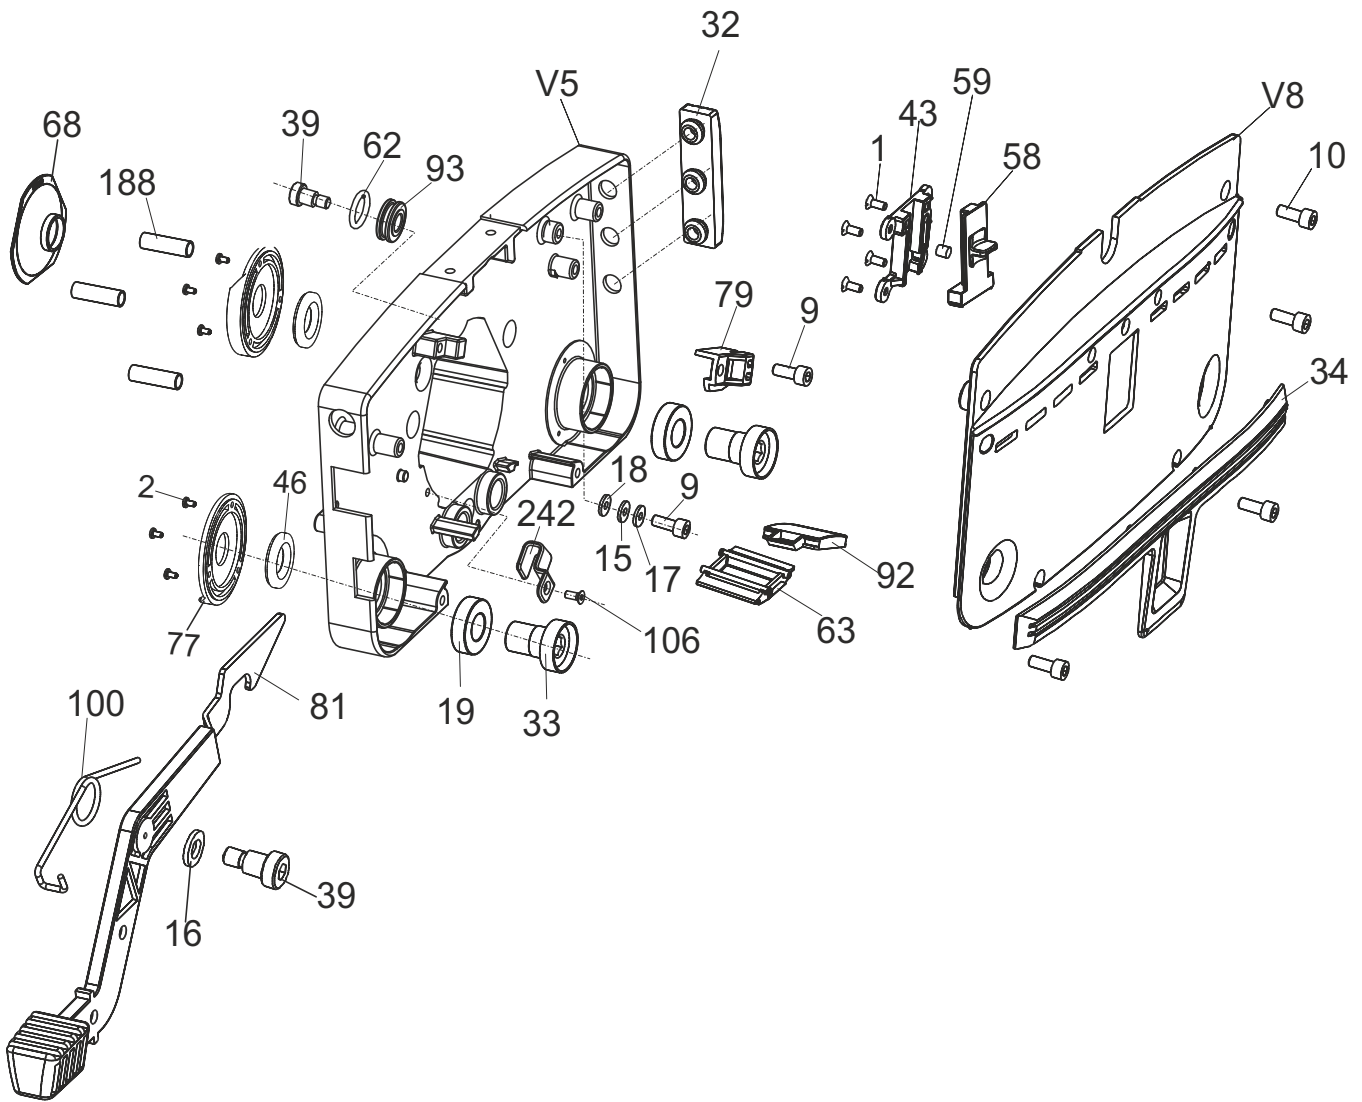

Housing-Idle Side - MW240

SL.NO	PART NO	DESCRIPTION	SIZE	QTY
1	90-0258-0000	CSK SCREW	M4X10	4
2	90-0001-0000	CRPH SCREW	M3X6	6
6	90-0261-0000	CSK SCREW	M5X25	2
9	90-0293-0000	ALLEN SCREW	M6X10	1
10	90-0144-0000	ALLEN SCREW	M6X16	6
15	90-0147-0000	WASHER	6.4X12X1.6	1
16	90-0395-0000	WASHER	9X17X1.6	1
17	90-0298-0000	SPRING WASHER	M6	1
18	90-0148-0000	TOOTHED WASHER	M6	1
19	02-3847-0000	BEARING	6003 2RS	2
21	90-0149-0000	WIRE TIE		2
32	90-0154-0000	BUMPER		1
33	90-0155-0000	BUSH		2
34	90-0156-0000	BUMPER		1
39	90-0123-0000	STUB AXLE		1
43	90-0025-0000	SLIDER HOUSING		1
46	90-0027-0000	SEAL		2
58	90-0033-0000	TRANSPORT SLIDER		1
59	90-0035-0000	PIN		1
62	90-0176-0000	O' RING		1
63	90-0040-0000	SHIELD		1
68	90-0179-0000	FAN COVER		1
72	90-0045-0000	GROMMET		1
73	90-0183-0000	SELF TAPPING SCREW		2
75	90-0048-0000	CAP		1
77	90-0020-0000	CAP		2
79	90-0188-0000	STOPPER		1
81	90-0259-0000	PEDAL		1
86	90-0297-0000	NUT		2
89	90-0269-0000	CONNECTOR		1
90	90-0283-0000	SWITCH		2
92	90-0267-0000	SHIELD		1
93	90-0294-0000	ROLLER		1
94	90-0290-0000	SOCKET ASSY		1
94a	90-0291-0000	SOCKET		1
94b	90-0292-0000	TERMINAL		3
95	90-0278-0000	CABLE		2
96	90-0279-0000	CABLE		1
97	90-0280-0000	CABLE		1
98	90-0281-0000	CABLE		1
99	90-0282-0000	CABLE		1
100	90-0260-0000	SPRING-PEDAL		1
129	90-0265-0000	LEVER SWITCH ACT		1
131	90-0262-0000	INSULATION TOP		1
132	90-0263-0000	INSULATION BOTTOM		1
133	90-0295-0000	NUT		1
188	90-0397-0000	SLEEVE TIE ROD		3
V2	90-0272-0000	CAPACITOR (13 MFD)		1
V3	90-0056-0000	CIRCUIT BREAKER (3.5A)		1
V5	90-0329-0000	IDLE HOUSING		1
V8	90-0126-0000	COVER		1