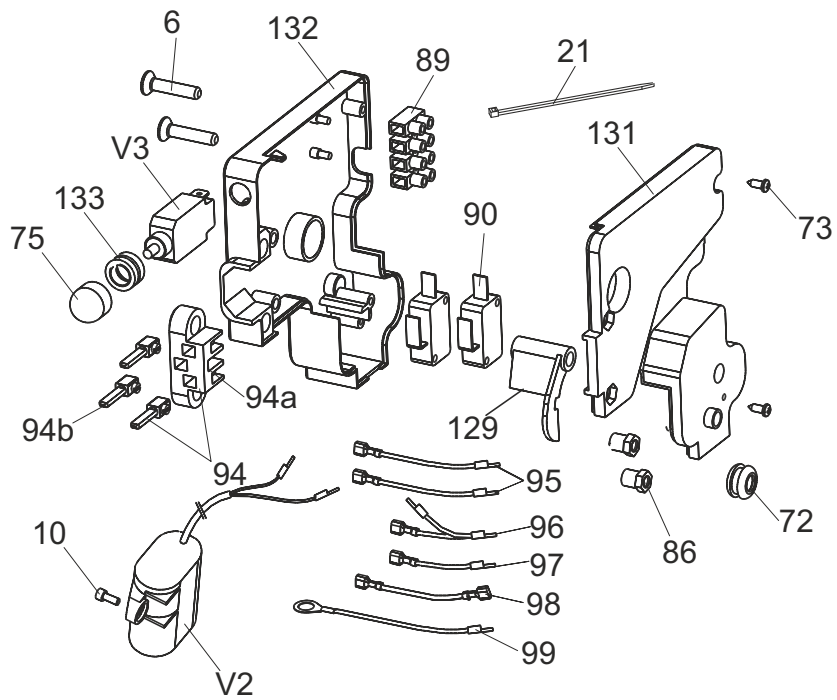

Housing-Idle Side - MW240

SL.NO	PART NO	DESCRIPTION	SIZE	QTY
1	90-0258-0000	CSK SCREW	M4X10	4
2	90-0001-0000	CRPH SCREW	M3X6	6
6	90-0261-0000	CSK SCREW	M5X25	2
9	90-0293-0000	ALLEN SCREW	M6X10	1
10	90-0144-0000	ALLEN SCREW	M6X16	6
15	90-0147-0000	WASHER	6.4X12X1.6	1
16	90-0395-0000	WASHER	9X17X1.6	1
17	90-0298-0000	SPRING WASHER	M6	1
18	90-0148-0000	TOOTHED WASHER	M6	1
19	02-3847-0000	BEARING	6003 2RS	2
21	90-0149-0000	WIRE TIE		2
32	90-0154-0000	BUMPER		1
33	90-0155-0000	BUSH		2
34	90-0156-0000	BUMPER		1
39	90-0123-0000	STUB AXLE		1
43	90-0025-0000	SLIDER HOUSING		1
46	90-0027-0000	SEAL		2
58	90-0033-0000	TRANSPORT SLIDER		1
59	90-0035-0000	PIN		1
62	90-0176-0000	O' RING		1
63	90-0040-0000	SHIELD		1
68	90-0179-0000	FAN COVER		1
72	90-0045-0000	GROMMET		1
73	90-0183-0000	SELF TAPPING SCREW		2
75	90-0048-0000	CAP		1
77	90-0020-0000	CAP		2
79	90-0188-0000	STOPPER		1
81	90-0259-0000	PEDAL		1
86	90-0297-0000	NUT		2
89	90-0269-0000	CONNECTOR		1
90	90-0283-0000	SWITCH		2
92	90-0267-0000	SHIELD		1
93	90-0294-0000	ROLLER		1
94	90-0290-0000	SOCKET ASSY		1
94a	90-0291-0000	SOCKET		1
94b	90-0292-0000	TERMINAL		3
95	90-0278-0000	CABLE		2
96	90-0279-0000	CABLE		1
97	90-0280-0000	CABLE		1
98	90-0281-0000	CABLE		1
99	90-0282-0000	CABLE		1
100	90-0260-0000	SPRING-PEDAL		1
129	90-0265-0000	LEVER SWITCH ACT		1
131	90-0262-0000	INSULATION TOP		1
132	90-0263-0000	INSULATION BOTTOM		1
133	90-0295-0000	NUT		1
188	90-0397-0000	SLEEVE TIE ROD		3
V2	90-0272-0000	CAPACITOR (13 MFD)		1
V3	90-0056-0000	CIRCUIT BREAKER (3.5A)		1
V5	90-0329-0000	IDLE HOUSING		1
V8	90-0126-0000	COVER		1