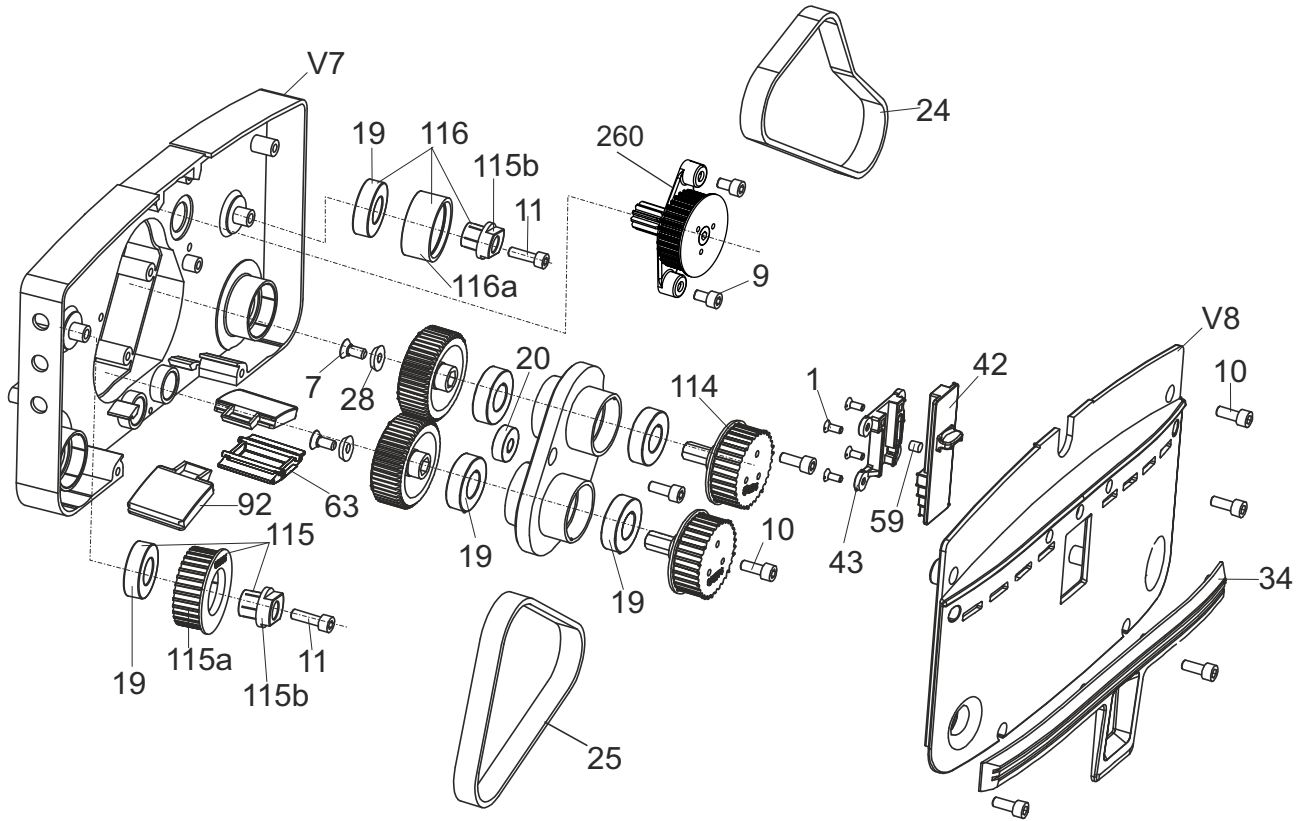

Spare Parts List

MW240
Series C

03-8276-0000
Issue : 4

Housing-Drive Side - MW 240

NOTE: Item no 9 is not included in assy 260.

SL.NO	PART NO	DESCRIPTION	SIZE	QTY
1	90-0258-0000	CSK SCREW	M4X10	4
2	90-0001-0000	CRPH SCREW	M3X6	6
7	90-0143-0000	CSK SCREW	M6X14	2
9	90-0293-0000	ALLEN SCREW	M6X10	2
10	90-0144-0000	ALLEN SCREW	M6X16	7
11	90-0005-0000	ALLEN SCREW	M6X20	2
19	02-3847-0000	BEARING	6003 2RS	8
20	90-0598-0000	BUSH SHAFT MOTOR		1
24	90-0011-0000	BELT	500 5 M	1
25	90-0012-0000	BELT	425 5 M	1
28	90-0152-0000	WASHER		2
32	90-0154-0000	BUMPER FRONT		1
34	90-0156-0000	BUMPER COVER		1
39	90-0154-0000	STUB AXLE		1
42	90-0024-0000	BRUSH SLIDER		1
43	90-0025-0000	SLIDER HOUSING		1
46	90-0027-0000	SEAL		2
59	90-0035-0000	PIN		1
62	90-0176-0000	O' RING		1
63	90-0040-0000	SHIELD		1
77	90-0020-0000	CAP		2
92	90-0267-0000	SHIELD		2
93	90-0294-0000	ROLLER		1
111	90-0061-0000	BRUSH SPROCKET		2
114	90-0063-0000	GEAR SPROCKET		2
115	90-0065-0000	IDLER ASSY		1
115a	90-0169-0000	SPROCKET		1
115b	90-0161-0000	HUB		2
116	90-0197-0000	IDLER ASSY		1
116a	90-0166-0000	SLEEVE		1
260	90-0499-0000	DRUM PINION ASSY		1
311	90-0651-0000	HOUSING ASSY - GEAR SUPPORT		1
395	90-0650-0000	GEAR - LH & RH NEW - KIT		1
V7	90-0330-0000	DRIVE HOUSING		1
V8	90-0126-0000	COVER		1

Lever and Guide Link Mechanism - MW240

Lever and Guide Link Mechanism - MW240

SL.NO	PART NO	DESCRIPTION	SIZE	QTY
4	90-0046-0000	CRPH SCREW	M4X12	2
26	90-0151-0000	CLEVIS PIN		5
29	90-0153-0000	CLEVIS PIN		1
41	90-0159-0000	LINK		1
45	90-0162-0000	SHIELD		8
47	90-0163-0000	LEVER		2
64	90-0177-0000	LEVER BUTTON		4
76	90-0051-0000	CIRCLIP		6
78	90-0186-0000	LINK GUIDE		1
82	90-0284-0000	SPRING		1
91	90-0257-0000	BUSH		1
113	90-0196-0000	WHEEL		4
118	90-0068-0000	LEVER ASSY		1
118a	90-0173-0000	LEVER		1
119	90-0069-0000	LEVER ASSY		2
119a	90-0174-0000	LEVER		2
120	90-0070-0000	LEVER ASSY		1
120a	90-0175-0000	LEVER		1
128	90-0266-0000	LEVER SWITCH		1