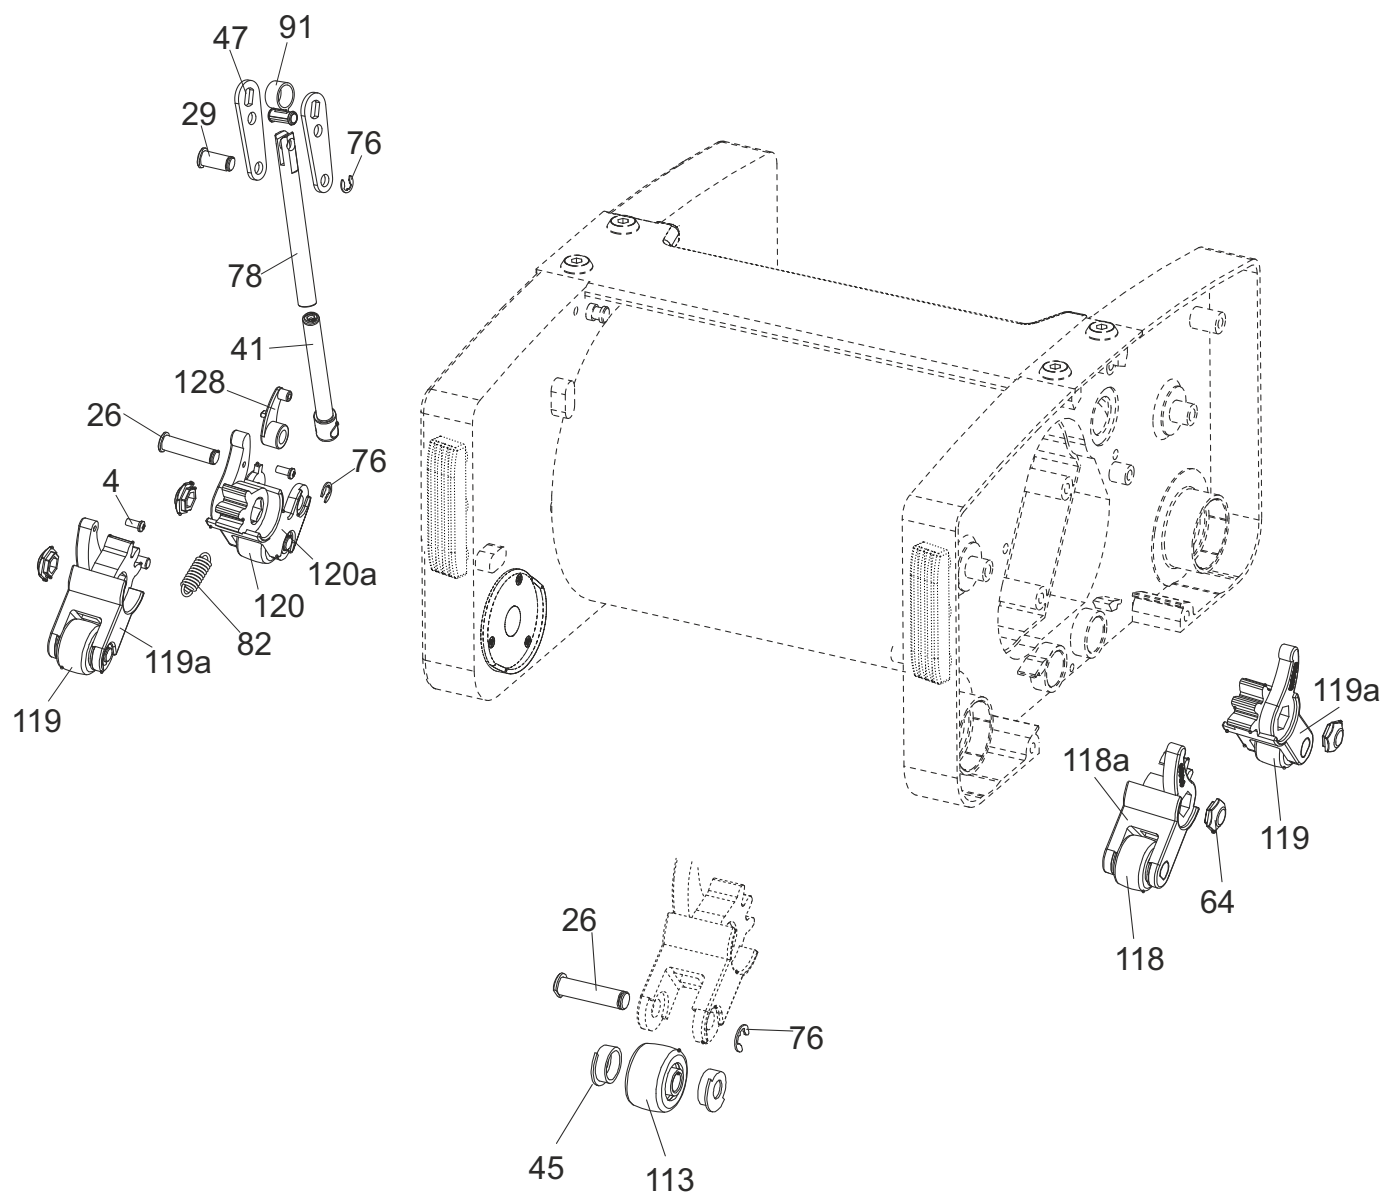

Lever and Guide Link Mechanism - MW240

Lever and Guide Link Mechanism - MW240

SL.NO	PART NO	DESCRIPTION	SIZE	QTY
4	90-0046-0000	CRPH SCREW	M4X12	2
26	90-0151-0000	CLEVIS PIN		5
29	90-0153-0000	CLEVIS PIN		1
41	90-0159-0000	LINK		1
45	90-0162-0000	SHIELD		8
47	90-0163-0000	LEVER		2
64	90-0177-0000	LEVER BUTTON		4
76	90-0051-0000	CIRCLIP		6
78	90-0186-0000	LINK GUIDE		1
82	90-0284-0000	SPRING		1
91	90-0257-0000	BUSH		1
113	90-0196-0000	WHEEL		4
118	90-0068-0000	LEVER ASSY		1
118a	90-0173-0000	LEVER		1
119	90-0069-0000	LEVER ASSY		2
119a	90-0174-0000	LEVER		2
120	90-0070-0000	LEVER ASSY		1
120a	90-0175-0000	LEVER		1
128	90-0266-0000	LEVER SWITCH		1