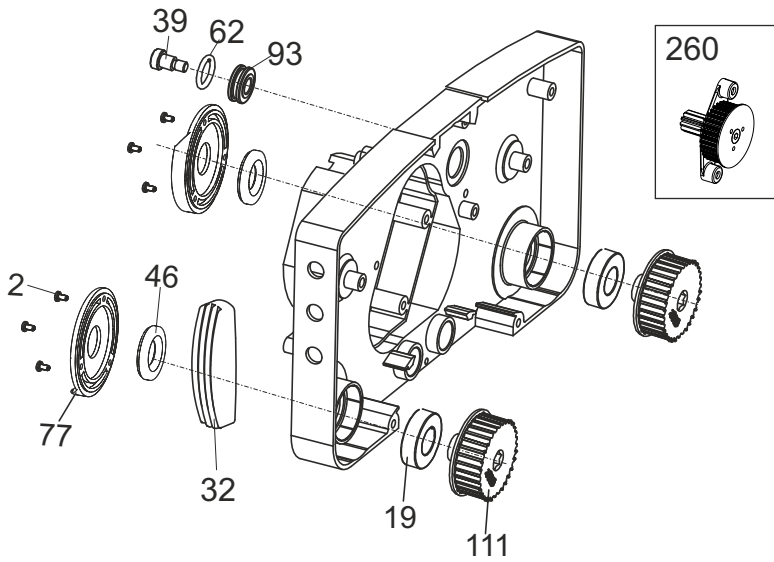

Spare Parts List

MW240
Series C

03-8276-0000
Issue : 4

Housing-Drive Side - MW 240

NOTE: Item no 9 is not included in assy 260.

SL.NO	PART NO	DESCRIPTION	SIZE	QTY
1	90-0258-0000	CSK SCREW	M4X10	4
2	90-0001-0000	CRPH SCREW	M3X6	6
7	90-0143-0000	CSK SCREW	M6X14	2
9	90-0293-0000	ALLEN SCREW	M6X10	2
10	90-0144-0000	ALLEN SCREW	M6X16	7
11	90-0005-0000	ALLEN SCREW	M6X20	2
19	02-3847-0000	BEARING	6003 2RS	8
20	90-0598-0000	BUSH SHAFT MOTOR		1
24	90-0011-0000	BELT	500 5 M	1
25	90-0012-0000	BELT	425 5 M	1
28	90-0152-0000	WASHER		2
32	90-0154-0000	BUMPER FRONT		1
34	90-0156-0000	BUMPER COVER		1
39	90-0154-0000	STUB AXLE		1
42	90-0024-0000	BRUSH SLIDER		1
43	90-0025-0000	SLIDER HOUSING		1
46	90-0027-0000	SEAL		2
59	90-0035-0000	PIN		1
62	90-0176-0000	O' RING		1
63	90-0040-0000	SHIELD		1
77	90-0020-0000	CAP		2
92	90-0267-0000	SHIELD		2
93	90-0294-0000	ROLLER		1
111	90-0061-0000	BRUSH SPROCKET		2
114	90-0063-0000	GEAR SPROCKET		2
115	90-0065-0000	IDLER ASSY		1
115a	90-0169-0000	SPROCKET		1
115b	90-0161-0000	HUB		2
116	90-0197-0000	IDLER ASSY		1
116a	90-0166-0000	SLEEVE		1
260	90-0499-0000	DRUM PINION ASSY		1
311	90-0651-0000	HOUSING ASSY - GEAR SUPPORT		1
395	90-0650-0000	GEAR - LH & RH NEW - KIT		1
V7	90-0330-0000	DRIVE HOUSING		1
V8	90-0126-0000	COVER		1

Lever and Guide Link Mechanism - MW240

Lever and Guide Link Mechanism - MW240

SL.NO	PART NO	DESCRIPTION	SIZE	QTY
4	90-0046-0000	CRPH SCREW	M4X12	2
26	90-0151-0000	CLEVIS PIN		5
29	90-0153-0000	CLEVIS PIN		1
41	90-0159-0000	LINK		1
45	90-0162-0000	SHIELD		8
47	90-0163-0000	LEVER		2
64	90-0177-0000	LEVER BUTTON		4
76	90-0051-0000	CIRCLIP		6
78	90-0186-0000	LINK GUIDE		1
82	90-0284-0000	SPRING		1
91	90-0257-0000	BUSH		1
113	90-0196-0000	WHEEL		4
118	90-0068-0000	LEVER ASSY		1
118a	90-0173-0000	LEVER		1
119	90-0069-0000	LEVER ASSY		2
119a	90-0174-0000	LEVER		2
120	90-0070-0000	LEVER ASSY		1
120a	90-0175-0000	LEVER		1
128	90-0266-0000	LEVER SWITCH		1