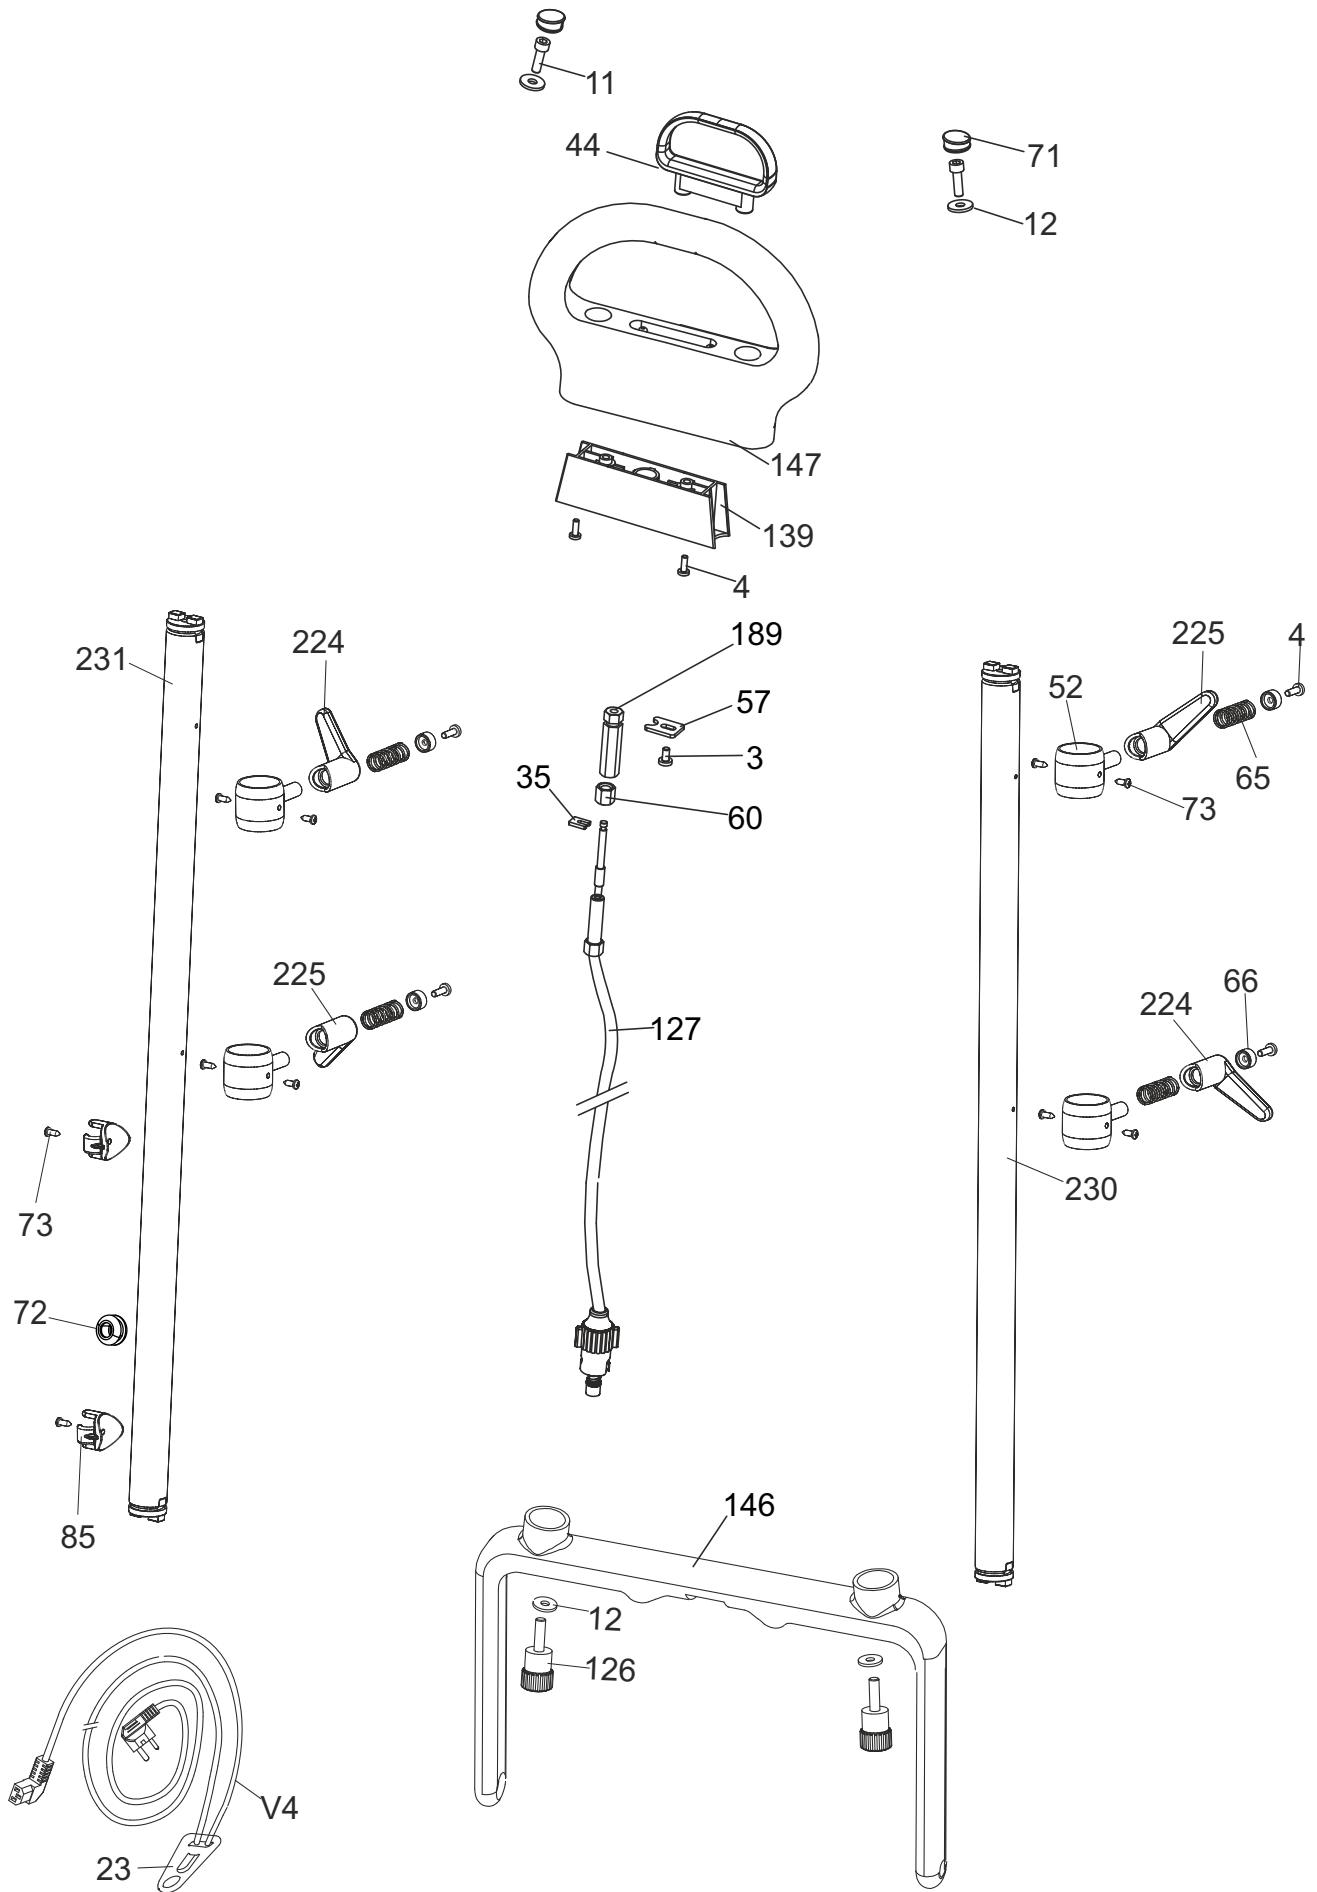

Lever and Guide Link Mechanism - MW240

Lever and Guide Link Mechanism - MW240

SL.NO	PART NO	DESCRIPTION	SIZE	QTY
4	90-0046-0000	CRPH SCREW	M4X12	2
26	90-0151-0000	CLEVIS PIN		5
29	90-0153-0000	CLEVIS PIN		1
41	90-0159-0000	LINK		1
45	90-0162-0000	SHIELD		8
47	90-0163-0000	LEVER		2
64	90-0177-0000	LEVER BUTTON		4
76	90-0051-0000	CIRCLIP		6
78	90-0186-0000	LINK GUIDE		1
82	90-0284-0000	SPRING		1
91	90-0257-0000	BUSH		1
113	90-0196-0000	WHEEL		4
118	90-0068-0000	LEVER ASSY		1
118a	90-0173-0000	LEVER		1
119	90-0069-0000	LEVER ASSY		2
119a	90-0174-0000	LEVER		2
120	90-0070-0000	LEVER ASSY		1
120a	90-0175-0000	LEVER		1
128	90-0266-0000	LEVER SWITCH		1

Handle Assembly-MW240

SL.NO	PART NO	DESCRIPTION	SIZE	QTY
3	90-0002-0000	CRPH SCREW	M4x8	1
4	90-0046-0000	CRPH SCREW	M4x12	10
11	90-0005-0000	ALLEN SCREW	M6x20	2
12	90-0006-0000	WASHER	6.4x18x2	4
23	02-3152-0000	CABLE RETAINER		1
35	90-0018-0000	CLAMP		1
44	90-0026-0000	PULL HANDLE		1
52	90-0168-0000	BASE-CABLE HOLDER		2
57	90-0032-0000	CLAMP		1
60	90-0038-0000	NUT		1
65	90-0041-0000	SPRING		6
66	90-0042-0000	WASHER		6
71	90-0044-0000	PLUG		2
72	90-0045-0000	GROMMET		1
73	90-0183-0000	SELF TAPPING SCREW		10
85	90-0050-0000	GUIDE		2
127	90-0234-0000	PULL CABLE		1
139	90-0207-0000	CAP		1
147	90-0233-0000	TOP HANDLE		1
126	90-0296-0000	KNOB		2
146	90-0232-0000	BOTTOM HANDLE		1
189	90-0465-0000	SLEEVE		1
224	90-0402-0000	KNOB-CABLE HOLDER-II		2
225	90-0429-0000	KNOB-CABLE HOLDER-I		2
230	90-0451-0000	PIPE-LH		1
231	90-0452-0000	PIPE-RH		1
V4	90-0299-0000	POWER CORD (UK)		1
V4	90-0273-0000	POWER CORD (EURO)		1