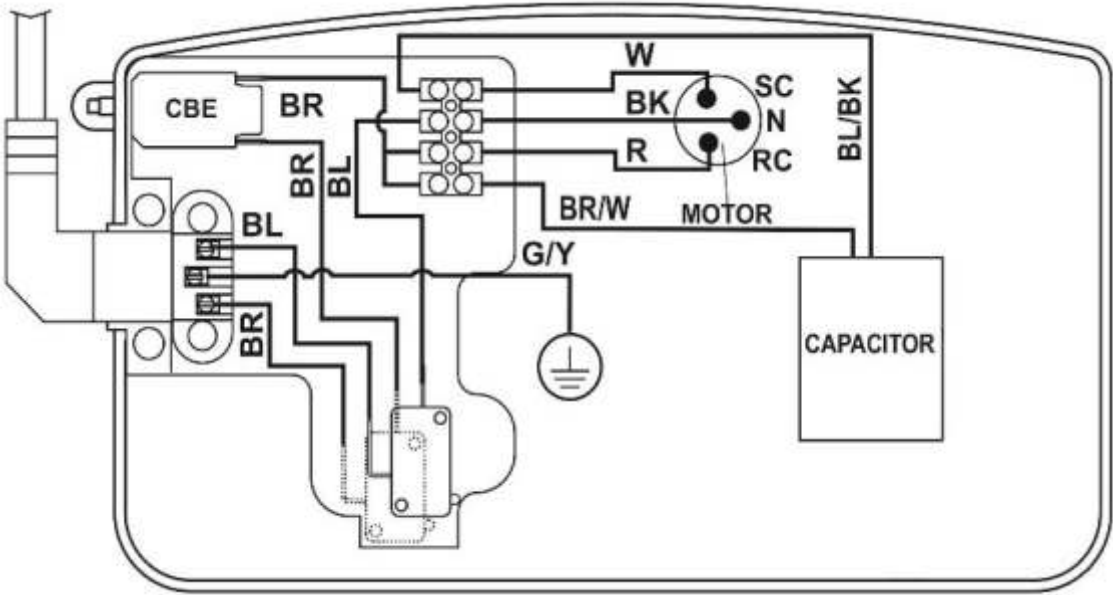

Lever and Guide Link Mechanism - MW240

Lever and Guide Link Mechanism - MW240

SL.NO	PART NO	DESCRIPTION	SIZE	QTY
4	90-0046-0000	CRPH SCREW	M4X12	2
26	90-0151-0000	CLEVIS PIN		5
29	90-0153-0000	CLEVIS PIN		1
41	90-0159-0000	LINK		1
45	90-0162-0000	SHIELD		8
47	90-0163-0000	LEVER		2
64	90-0177-0000	LEVER BUTTON		4
76	90-0051-0000	CIRCLIP		6
78	90-0186-0000	LINK GUIDE		1
82	90-0284-0000	SPRING		1
91	90-0257-0000	BUSH		1
113	90-0196-0000	WHEEL		4
118	90-0068-0000	LEVER ASSY		1
118a	90-0173-0000	LEVER		1
119	90-0069-0000	LEVER ASSY		2
119a	90-0174-0000	LEVER		2
120	90-0070-0000	LEVER ASSY		1
120a	90-0175-0000	LEVER		1
128	90-0266-0000	LEVER SWITCH		1

Handle Assembly-MW240

SL.NO	PART NO	DESCRIPTION	SIZE	QTY
3	90-0002-0000	CRPH SCREW	M4x8	1
4	90-0046-0000	CRPH SCREW	M4x12	10
11	90-0005-0000	ALLEN SCREW	M6x20	2
12	90-0006-0000	WASHER	6.4x18x2	4
23	02-3152-0000	CABLE RETAINER		1
35	90-0018-0000	CLAMP		1
44	90-0026-0000	PULL HANDLE		1
52	90-0168-0000	BASE-CABLE HOLDER		2
57	90-0032-0000	CLAMP		1
60	90-0038-0000	NUT		1
65	90-0041-0000	SPRING		6
66	90-0042-0000	WASHER		6
71	90-0044-0000	PLUG		2
72	90-0045-0000	GROMMET		1
73	90-0183-0000	SELF TAPPING SCREW		10
85	90-0050-0000	GUIDE		2
127	90-0234-0000	PULL CABLE		1
139	90-0207-0000	CAP		1
147	90-0233-0000	TOP HANDLE		1
126	90-0296-0000	KNOB		2
146	90-0232-0000	BOTTOM HANDLE		1
189	90-0465-0000	SLEEVE		1
224	90-0402-0000	KNOB-CABLE HOLDER-II		2
225	90-0429-0000	KNOB-CABLE HOLDER-I		2
230	90-0451-0000	PIPE-LH		1
231	90-0452-0000	PIPE-RH		1
V4	90-0299-0000	POWER CORD (UK)		1
V4	90-0273-0000	POWER CORD (EURO)		1

Electrical Schematic Diagram

Electrical layout for N/T model
