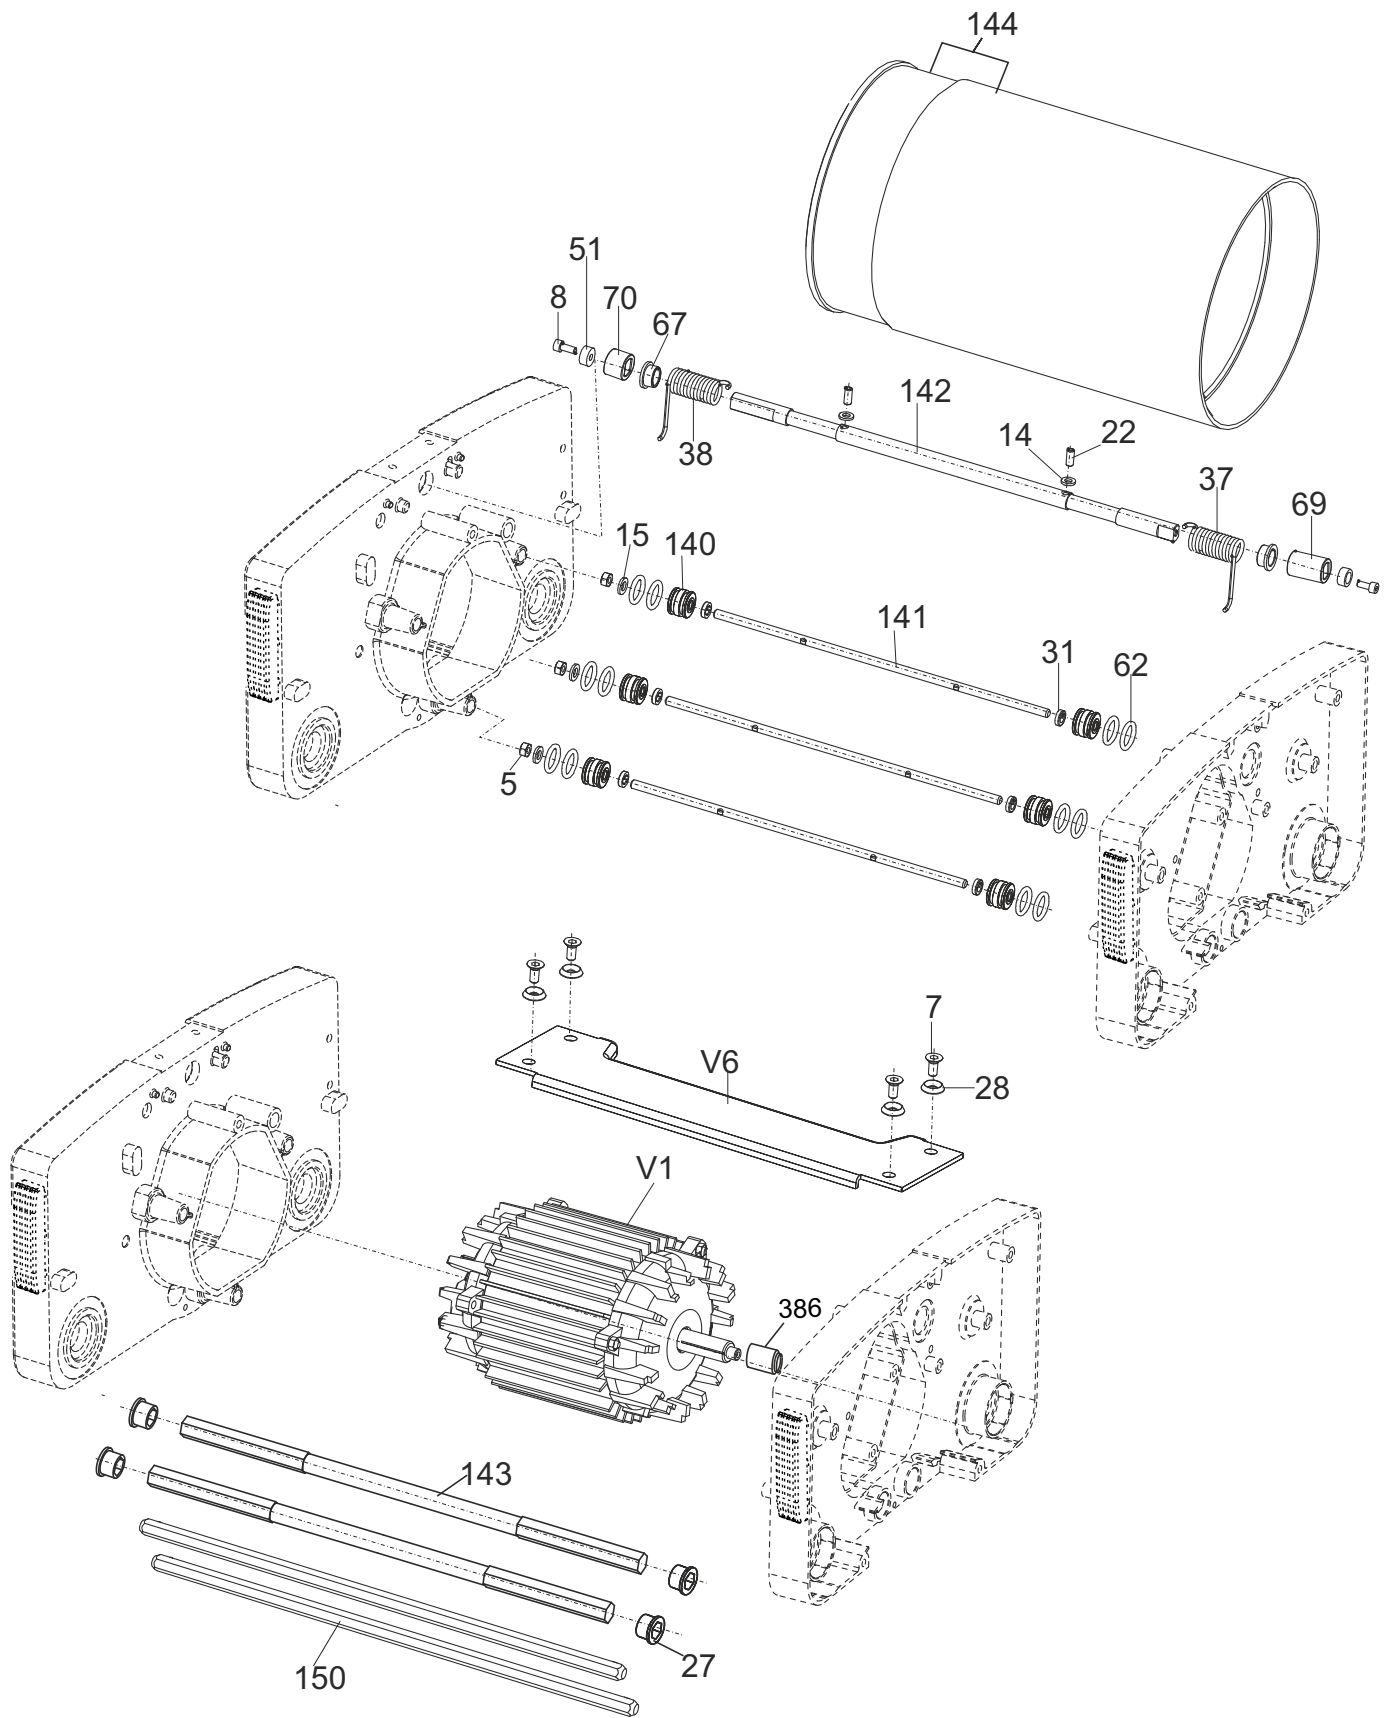

Motor, Drum and Bridge Assembly-MW240

SL.NO	PART NO	DESCRIPTION	SIZE	QTY
5	90-0142-0000	HEX NUT	M6	3
7	90-0143-0000	CSK SCREW	M6X14	4
8	90-0004-0000	ALLEN SCREW	M4X10	2
14	90-0146-0000	WASHER	5.2X10X1.6	2
15	90-0147-0000	WASHER	6.4X12X1.6	3
22	90-0150-0000	GRUB SCREW	M5X12	2
27	90-0015-0000	BUSH		4
28	90-0152-0000	WASHER BRIDGE		4
31	90-0017-0000	WASHER		6
37	90-0157-0000	SPRING		1
38	90-0158-0000	SPRING		1
51	90-0030-0000	WASHER		2
62	90-0176-0000	O' RING		12
67	90-0178-0000	BUSH		2
69	90-0180-0000	BUSH		1
70	90-0181-0000	BUSH		1
140	90-0215-0000	ROLLER		6
141	90-0097-0000	TIE ROD		3
142	90-0098-0000	SHAFT		1
143	90-0216-0000	HEX SHAFT		1
144	90-0305-0000	DRUM ASSY		1
150	90-0114-0000	BRUSH SHAFT		2
386	90-0654-0000	SHIELD SHAFT MOTOR - 24		1
V1	90-0271-0000	MOTOR (230V, 50Hz)		1
V6	90-0245-0000	BRIDGE		1