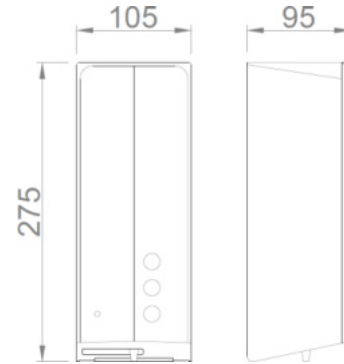

ТЕХНИЧЕСКИЙ ЧЕРТЁЖ

NOFER S.L.
Avenida de la fama, 118
08940 · Cornellà de
Llobregat
(Barcelona) Tel +34
934 742 423 · Fax

отвечающие товары

01911.B 03008.W 03025.S 03022.S 03201.S 03001.S