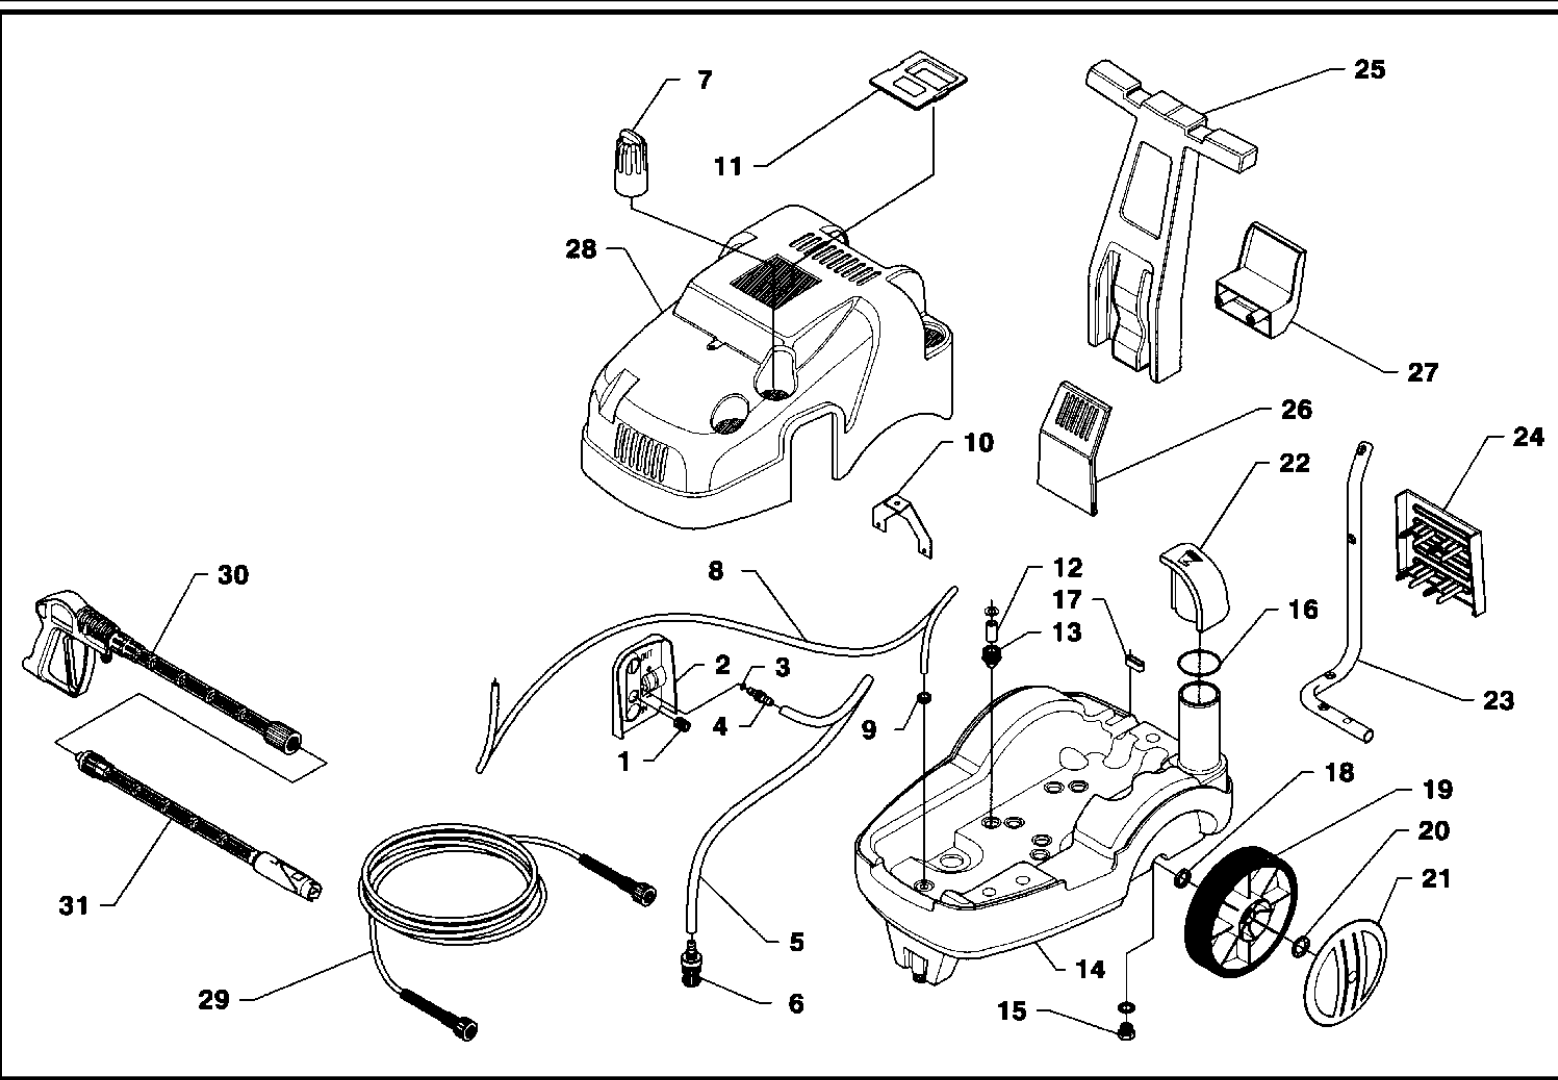

Ref. K	Part N.	Customer Part N.	Description	Qty	Validity:		Price
					From	To	
0001	MPVR28562		KNOB ELT	1,00			--
0002	MPVR28563		SIDE CTRL COVERELT	1,00			--
0003	GUGO08071		O-RING D. 4.48 X 1.78 NBR 70SH	2,00			--
0004	RCDS14415		HOSE FITTING A.F.	1,00			--
0005	TBBP04917		L.P. HOSE D. 6- 9	1,20			--
0006	FTDT04648		FILTER PG. D.6 PLS	1,00			--
0007	PVVR28552		KNOB TX	1,00			--
0008	TBBP04917		L.P. HOSE D. 6- 9	1,00			--
0009	MPVR28570		GROMMET D.10	1,00			--
0010	LAFN42778		BRACKET ELT II	1,00			--
0011	MPVR42859		CONTROL COVER ELT PP BLK	1,00			--
0012	LAFN28565		SPACER ELT	4,00			--
0013	MPVR28566		SUPPORT ELT	4,00			--
0014	MPVR28568		CHASSIS ELITE	1,00			--
0015	RCDS01088		CAP 1/4X 9 M WW90	1,00			--
0016	GUGO09674		O-RING D. 48.89 X 2.62 NBR 70SH	1,00			--
0017	MPVR28554		CABLE FASTNER ELT	1,00			--
0018	VTRS28560		WASHER D.21 X37 X3	1,00			--
0019	RTRT28559		WHEEL D.200-D.20 RT/PRT	2,00			--
0020	VTRS28558		WASHER D.20	2,00			--
0021	MPVR28450		RED WHEEL COVERD. 200 RT/PRT	2,00			--
0022	MPVR27837		RED CAP ELT	1,00			--
0023	LAFN28555		AXLE SUPPORT ELT	1,00			--
0023	LAFN28556		AXLE SUPPORT ELT	1,00			--
0024	MPVR28557		COOLING GRILL ELT	1,00			--
0025	MPVR27278		HANDLE ELITE	1,00			--
0026	MPVR27836		CONTROL COVER ELT	1,00			--
0027	LAFN20105		HOSE SUPPORT KSM	1,00			--
0028	MPVR27839		RED COVER ELITE	1,00			--
0029	TBAP28590		H.P. HOSE R1 MT 8 5/16" F/F M22	1,00			--
0030	IPPR28589		GRIP P 3 - P 350 - M22 M	1,00			--
0031	LCPR30859		EXTENSION P 350 - M.TIREG 130 AR	1,00			--