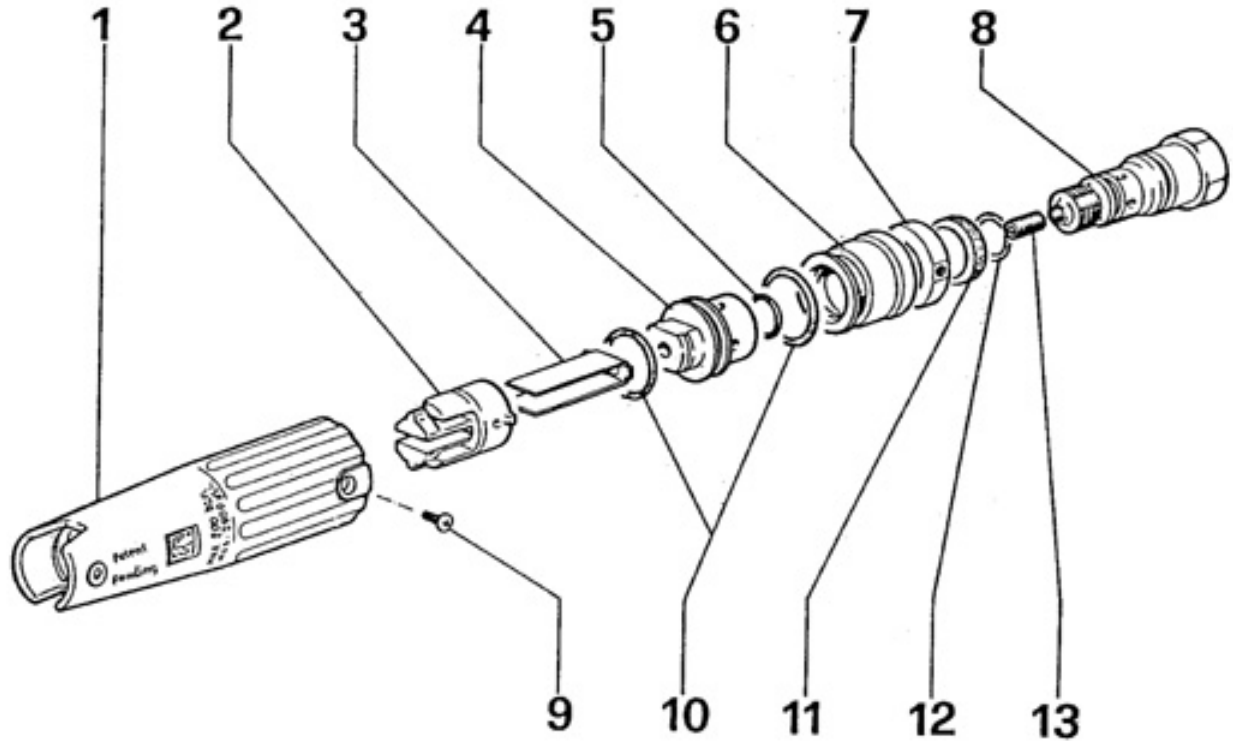

Ref. K	Part N.	Customer Part N.	Description	Qty	Validity:		Price
					From	To	
0001	PVVR31505		KNOB MRG 99	1,00			--
0002	PVVR09746		PLIERS MRG	1,00			--
0003	PVVR09747		GUIDE BLADE MRG	1,00			--
0004	LCTE31506		HEAD MRG 99	1,00			--
0005	GUGO28927		O-RING D. 9.13 X 2.62 NBR 70SH	1,00			--
0006	PVVR31507		DISTRIBUTOR MRG 99	1,00			--
0007	PVVR29578		CIRCLIP MRG 99	1,00			--
0008	RCDS31508		NIPPLE MRG 99	1,00			--
0009	VTVT31509		SCREW M 3X 4 TCB-TC UNI7687	1,00			--
0010	GUGO01056		O-RING D. 18.72 X 2.62 NBR 70SH	2,00			--
0011	GUVR29577		PACKING D.18 MRG 99	1,00			--
0012	GUGO01047		O-RING D. 11.91 X 2.62 NBR 70SH	1,00			--
0013	UGLN17647		NOZZLE CD.130 AR	1,00			--