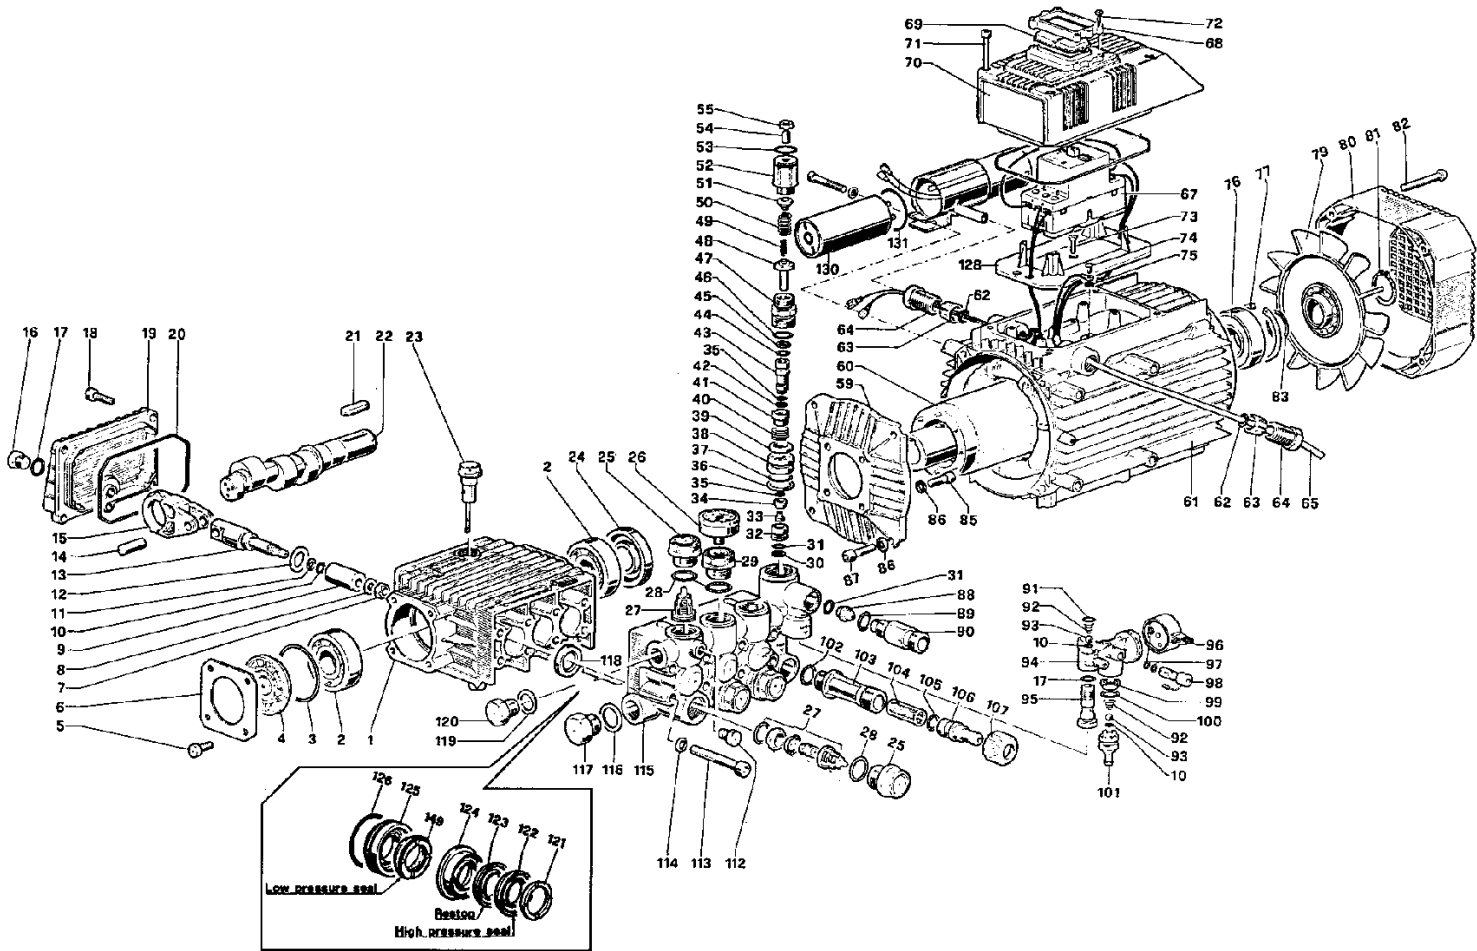

Ref.	K	Part N.	Customer Part N.	Description	Qty	Validity:		Price
						From	To	
0083		GUGO01941		O-RING D. 28.25 X 2.62 NBR 70SH	1,00			--
0085		VTVT01115		SCREW TCEI 6X18	4,00			--
0086		VTRS01077		WASHER D. 6,4X10X0,7	8,00			--
0087		VTVT12255		SCREW TCEI 6X25 UNI5931	4,00			--
0088		UGEI01930		NOZZLE D. 2.2	1,00			--
0089		GUGO03507		O-RING D. 13.95 X 2.62 VIT 70SH	1,00			--
0090		RCDS08839		NIPPLE VEDI 9721	1,00			--
0091	S	GUGO03496		O-RING D. 9.25 X 1.78 NBR 70SH	1,00			--
0092	S	MLML04264		SPRING D. 4.3X11X7.3 KR	2,00			--
0093	S	SFVR04274		BALL D. 7/32	2,00			--
0094		PVVR28494		METERING. BODY "44"	1,00			--
0095		PVVR09709		VALVE SEAT KR	1,00			--
0096		PVVR28495		KNOB "44"	1,00			--
0097	S	GUGO08071		O-RING D. 4.48 X 1.78 NBR 70SH	2,00			--
0098	S	PVVR28496		CAP D. 8 "44"	1,00			--
0099	S	FTDT28497		FILTER "44"	1,00			--
0100	S	GUGO15198		O-RING D. 13.10 X 2.62 NBR 70SH	1,00			--
0101	S	PVVR28498		HOSE FITTING "44"	1,00			--
0102		GUGO01032		O-RING D. 17.13 X 2.62 NBR 70SH	1,00			--
0103		RCDS18714		NIPPLE G 3/4 CLT	1,00			--
0104		FTAC09717		FILTER D.15X37	1,00			--
0105		GUGO03510		O-RING D. 12.37 X 2.62 NBR 70SH	1,00			--
0106		PVVR28339		HOSE FITTING HBX	1,00			--
0107		PVVR18733		RING NUT 3/4 COLT	1,00			--
0112		RCDS09704		CAP G 1/8 KR	1,00			--
0113		VTVT01121		SCREW TCEI 8X60 UNI5931	8,00			--
0114		VTRS01072		WASHER D. 8 TC	8,00			--
0115		MFVR28499		HEAD "44" WW D.15 V.I.	1,00			--
0116		VTRS01075		WASHER D.21,5X27 ALL	1,00			--
0117		RCDS01091		CAP 1/2X10 M	1,00			--
0118	S	GUGO01001		OIL SEAL 20X 30X 5 NBR70	3,00			--
0119		VTRS01074		WASHER D.17,05X22,3 X1,5	1,00			--
0120		RCDS01090		CAP 3/8X13 M WW90	1,00			--
0121	S	PVVR09327		HEAD RING D. 15	3,00			--
0122	S	PVVR09327		HEAD RING D. 15	3,00			--
0123	S	GUVR15117		PACKING D. 15 RESTOP	3,00			--
0124	S	PVVR09326		INTERMED. RING D. 15 TURBO	3,00			--
0125	S	PVVR28505		PACKING RETAIN.D. 15 "44"	3,00			--
0126	S	GUGO01039		O-RING D. 31.47 X 1.78 NBR 70SH	3,00			--