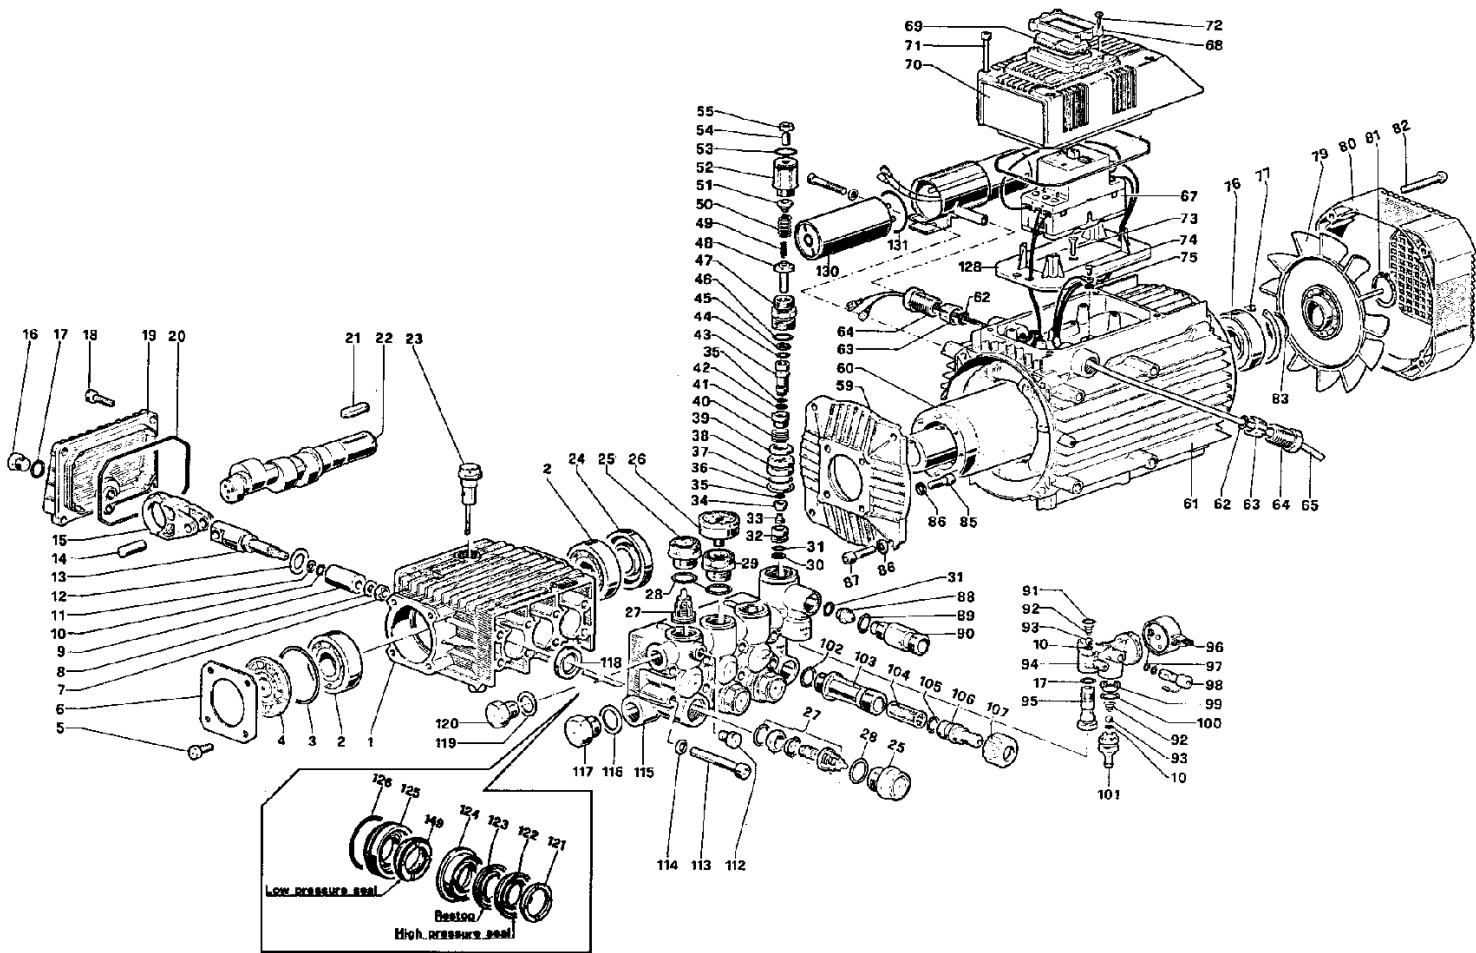

Ref.	K	Part N.	Customer Part N.	Description	Qty	Validity:		Price
						From	To	
0001		MFVR28453		PUMP CRANKCASE "44"	1,00			--
0002		CUVR09654		BALL BEARING 6305	2,00			--
0003		GUGO01040		O-RING D. 55.56 X 3.53 NBR 70SH	1,00			--
0004		MFVR28454		SPACER "44"	1,00			--
0005		VTVT01109		SCREW TE M 6X 10 ZC. UNI 5739	4,00			--
0006		MFVR03562		CRANKCASE COVER W 70	1,00			--
0007		VTDD04284		NUT M8X1,25 X13X5 S2 INX	3,00			--
0008		VTRS09321		WASHER D. 8X13X1	3,00			--
0009		PIVR09319		PISTON D.15 TURBO 14.160	3,00			--
0010	S	GUGO01055		O-RING D. 5.28 X 1.78 VIT 70SH	5,00			--
0011		GUVR10257		ANTI-EXTR.RING WW161	3,00			--
0012		VTRS28456		WASHER D.16 X28 X1 PVC	3,00			--
0013		PVVR28457		PISTON GUIDE "44"	3,00			--
0014		PVVR28458		GUDGEON D.10X29.5 "44"	3,00			--
0015		BLVR28459		CONNECTING ROD "44"	3,00			--
0016		RCDS01088		CAP 1/4X 9 M WW90	1,00			--
0017	S	GUGO01036		O-RING D. 10.82 X 1.78 NBR 70SH	2,00			--
0018		VTVT01114		SCREW TCEI 6X14 UNI 5931	5,00			--
0019		MFVR28460		CRANKCASE COVER "44"	1,00			--
0020		GUGO18695		O-RING D. 101.27 X 2.62 NBR 70SH	2,00			--
0021		VTVR28461		KEY "44"	1,00			--
0022		ALMO28464		SHAFT "44" WW 136	1,00			--
0023		PVVR01089		OIL DIPSTICK W 70	1,00			--
0024		GUGO28465		OIL SEAL 25X 62X10 NBR70	1,00			--
0025	S	RCDS28466		CAP M24X1.5X17 "44"	6,00			--
0026		MNMN18650		PRESSURE GAUGE 0-300 D.40	1,00			--
0027	S	VVAM28467		VALVE UNIT "44" WW136-186	6,00			--
0028	S	GUGO19395		O-RING D. 20.24 X 2.62 NBR 70SH	6,00			--
0029		RCDS28468		CAP M24X1.5X17 "44" F.1/8	1,00			--
0030	S	GUVR11651		ANTI-EXTR.RING D. 10.6X15X2	1,00			--
0031	S	GUGO03501		O-RING D. 9.92 X 2.62 VIT 70SH	2,00			--
0032	S	PVVR12887		VALVE SEAT CONTROL SET W1	1,00			--
0033	S	VTVT18667		SCREW M 5X0,8X7,5	1,00			--
0034	S	PVVR18668		VALVE CLT	1,00			--
0035	S	GUGO03497		O-RING D. 6.75 X 1.78 VIT 80SH	2,00			--
0036	S	GUVR28469		ANTI-EXTR.RING D.22 X25X1,5	1,00			--
0037	S	GUGO08182		O-RING D. 21.91 X 1.78 NBR 70SH	1,00			--
0038	S	PVVR28470		VALVE GUIDE "44"	1,00			--
0039	S	PVVR28471		VALVE "44"	1,00			--