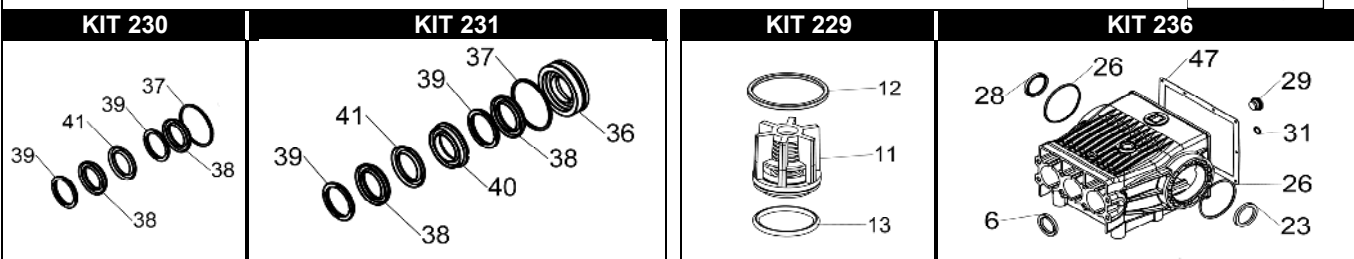

# CX 6521 - 8521 - 1021

POS.	CODICE PART NO. RÉF.	DENOMINAZIONE - DESCRIPTION - DESCRIPTION	Q.TY	POS.	CODICE PART NO. RÉF.	DENOMINAZIONE - DESCRIPTION - DESCRIPTION	Q.TY	
1	740018282	PUMP HEAD	1	26-kit.236	803291102	O-RING DIA.3,53X107,5	2	
2	740006262	CRANKSHAFT CX 1021	1	27	812860002	BEARING 33111	2	
2	740005262	CRANKSHAFT CX 8521	1	28-kit.236	802099702	CAP DIA.72X8	1	
2	740004262	CRANKSHAFT CX 6521	1	29-kit.236	853515502	OLI SIGHT GLASS	1	
3	740003112	CONNECTING ROD	3	30	852579002	PLUG. G 3/8	1	
4	804466002	BUSH DIA.50x55x60	3	31-kit.236	824107002	GASKET	1	
5	740009512	PLUNGER ROD	3	32	852753532	PLUG G 1" 1/2	1	
6-kit.235-236	802194002	OIL SEAL DIA.45X65X8	3	33	803209102	O-RING DIA.2,62X40,95	1	
7	844212002	WASHER D.20x47x1	3	34	852693532	PLUG G.3/4	1	
8	740012182	CERAMIC PISTON DIA.30	3	35	803218002	O-RING DIA.3x22	1	
9	864091102	BOLT M12X110 UNI 5737 INOX	3	36-kit.231	740015532	BACK GLAND	3	
10	843898002	WASHER DIA.12X20X1,5	3	37-kit.230-231	803284002	O-RING DIA.3,53X68,6	3	
11-kit.229	740010973	VALVE ASSEMBLY	6	38-kit.230-231	802166002	V PACKING DIA.30X50X10	6	
12-kit.229	803264002	O-RING DIA.3,53x44,04	6	39-kit.230-231	740038322	THRUST PIN	6	
13-kit.229	803253002	OR-RING DIA.3,53x34,52	6	40-kit.231	740039532	FRONT GLAND	3	
14	864120002	BOLT M12X110 UNI 5931	8	41-kit.230-231	740040322	ANTRIEXTRUSION RING	3	
15	740019282	VALVES COVER	2	42	862261002	BOLT M6X30 UNI 5931	10	
16	864200002	BOLT M14X40 UNI 5931	16	43	740030612	MOUNTING RAIL (OPT.)	2	
17	740008492	PISTON PIN	3	44	844006002	WASHER DIA.16X27X3,5 (OPT.)	6	
18	800009002	SNAP RING DIA.20	6	45	864140002	BOLT M14X30 UNI 5737 (OPT.)	6	
19	806587002	TAB 12x8x70	1	46	740001082	CRANKCASE	1	
20	853539002	OIL FILLER PLUG	1	47-kit.236	740049722	GASKET	1	
21	740002082	BACK COVER	1	48	740088322	OIL SEAL SPACER (FROM 09/13)	3	
22	740022082	BEARING SUPPORT	2					
23-kit.236	802251002	OIL SEAL DIA.55X72X8	1					
24	863300002	BOLT M10X30 UNI 5931	12					
25	740050652	SHIM 0,1 mm	1					
25	740051652	SHIM 0,2 mm	2					
				<b>REPAIR KIT</b>				<b>PCS.</b>
				KIT 230	745001973	SPARE PARTS KIT	18	
				KIT 231	745002973	SPARE PARTS KIT	24	
				KIT 229	745000973	SPARE PARTS KIT	18	
				KIT 235	745006973	SPARE PARTS KIT	3	
				KIT 236	745007973	SPARE PARTS KIT	11	