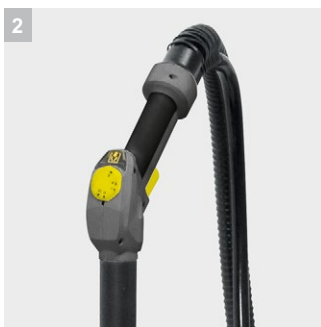

SGV 6/5

"2 в 1": парочиститель + пылесос влажной и сухой уборки. Удобный аппарат SGV 6/5 позволяет в едином рабочем процессе обрабатывать поверхности паром и собирать с них грязь и конденсирующуюся влагу. Он оснащен отсеком для надежного хранения принадлежностей.

- Функция VaroHydro позволяет плавно регулировать интенсивность подачи пара в зависимости от решаемой задачи.
- Наряду с давлением пара может регулироваться его влажность – вплоть до получения струи горячей воды.

SGV 6/5

- Переключатель системы управления EASY
- Удобное управление с рукоятки
- Функция VaroHydro

Технические характеристики

№ для заказа	1.092-000.0	
Штрих-код (EAN)	4039784829282	
Напряжение	В	220–240
Мощность нагревателя	Вт	3000
Объем топливного бака	л	5
Длина кабеля	м	7,5
Давление пара	бар	6
Масса (без принадлежностей)	кг	39
Размеры (Д × Ш × В)	мм	640 × 495 × 965
Частота	Гц	50
Температура котла	°С	max. 165

Комплектация

Шланг с подводкой пара и рукояткой	■
2 удлинительные трубки с подводкой пара	■
Насадка для пола	■
Ручная насадка	■
Материал контейнера	Пластмасса
Корпус	нержавеющая сталь
■ Входит в комплект поставки	