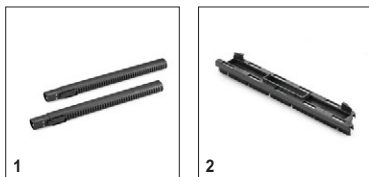

SGV 6/5 1.092-000.0

		№ для заказа	Количество	Номин. диаметр	Длина	Ширина	Цена	Описание	
Дополнительная трубка, металлическая									
Комплект удлинительных трубок	1	2.889-004.0	2 шт.					В комплект входят 2 удлинительные трубки с подводкой пара.	■
Аксессуары для вертикального щеточного пылесоса									
Щеточная полоска, 300 мм	2	2.889-006.0						Щеточная полоска, присоединяемая к насадке для пола, которой комплектуются паропылесосы Kärcher. Длина 300 мм.	■

☒ Входит в комплект поставки
☐ Доступные аксессуары.