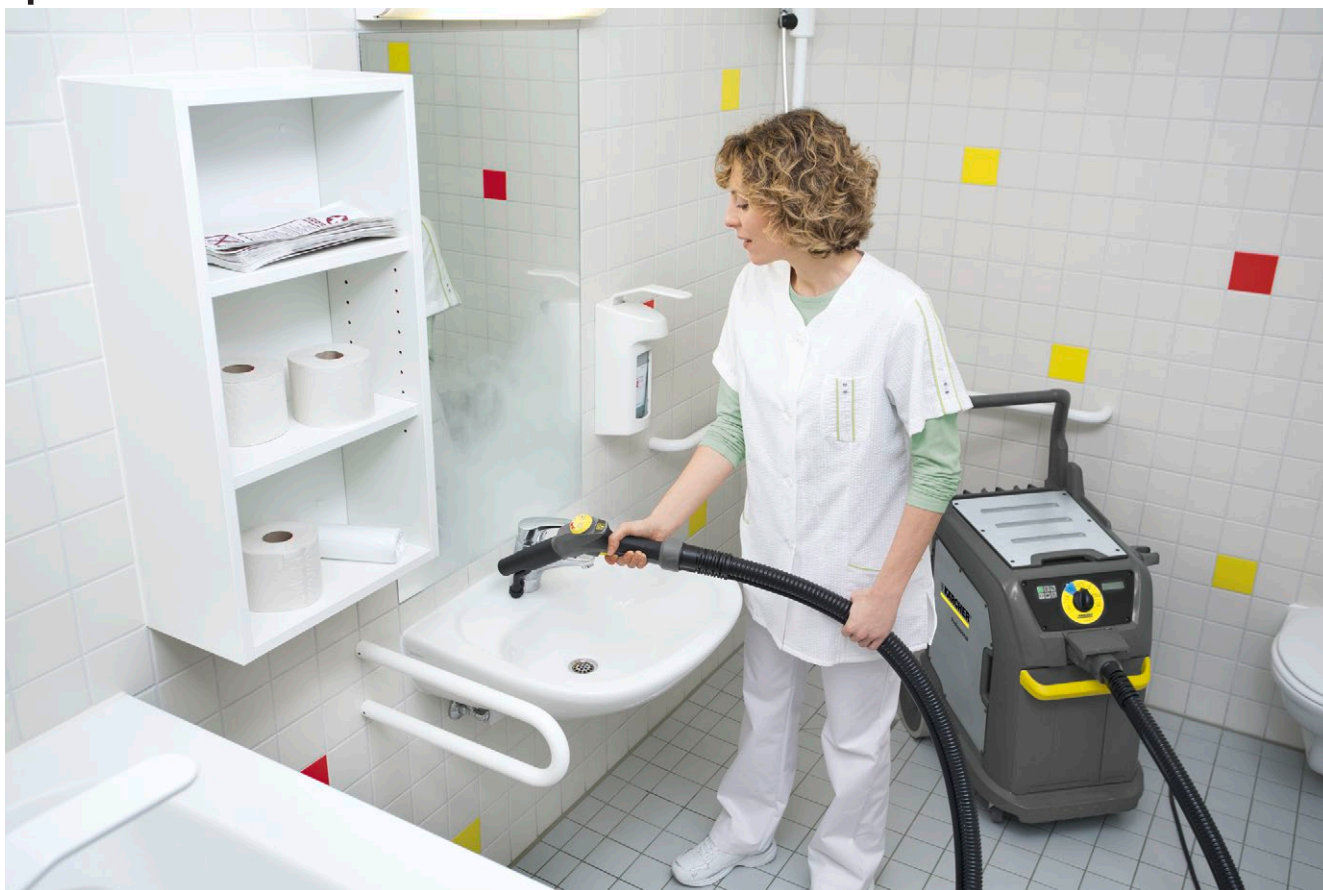

SGV 6/5

- Переключатель системы управления EASY
- Удобное управление с рукоятки
- Функция VaroHydro

Технические характеристики

№ для заказа	1.092-000.0	
Штрих-код (EAN)	4039784829282	
Напряжение	В	220–240
Мощность нагревателя	Вт	3000
Объем топливного бака	л	5
Длина кабеля	м	7,5
Давление пара	бар	6
Масса (без принадлежностей)	кг	39
Размеры (Д × Ш × В)	мм	640 × 495 × 965
Частота	Гц	50
Температура котла	°С	max. 165

Комплектация

Шланг с подводкой пара и рукояткой	■
2 удлинительные трубки с подводкой пара	■
Насадка для пола	■
Ручная насадка	■
Материал контейнера	Пластмасса
Корпус	нержавеющая сталь
■ Входит в комплект поставки