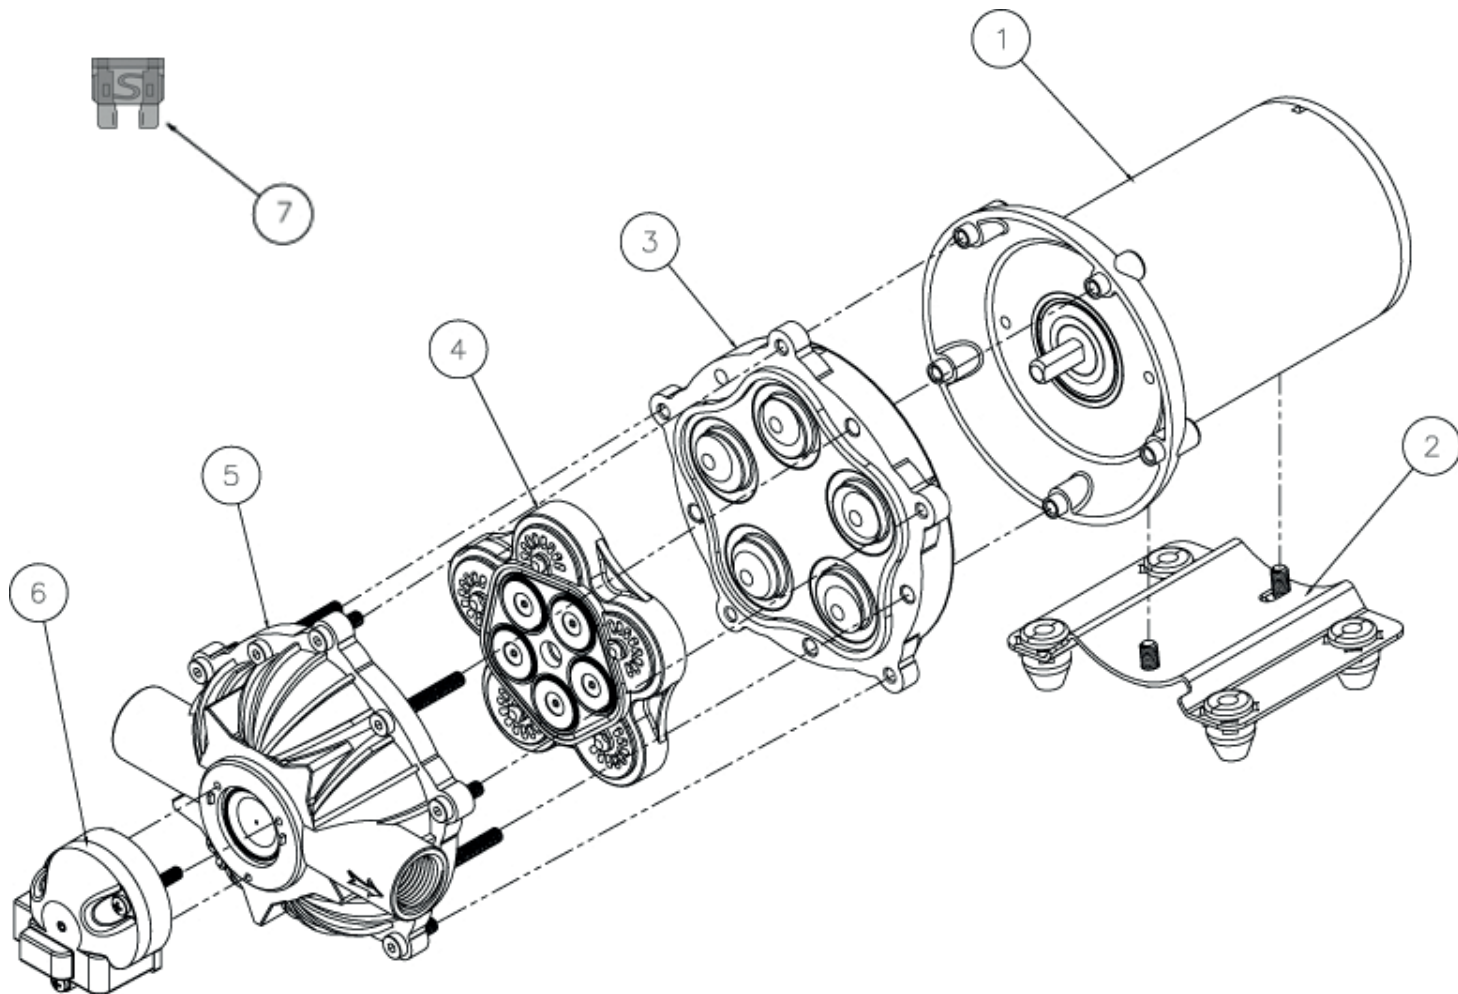

N°	Cod.	Descrizione	Description	Note	Qty	Model
1	1831 0310	Motore	Motor	12V	1	EF 3000 12V EF 4000 12V EF 5500 12V
	1831 0625	Motore	Motor	24V	1	EF 5500 24V
2	5013 0107	Base	Base Plate Assembly		1	
3	1009 0382	Kit Membrane	Diaphragm Assembly	Santoprene® Diaphragm	1	EF 3000 12V
	1009 0383	Kit Membrane	Diaphragm Assembly	Santoprene® Diaphragm	1	EF 4000 12V
	1009 0384	Kit Membrane	Diaphragm Assembly	Santoprene® Diaphragm	1	EF 5500 12V EF 5500 24V

N°	Cod.	Descrizione	Description	Note	Qty	Model
4	2432 0040	Kit Porta Pistoni e Kit valvole Aspirazione / Mandata	Valve Plate Assembly Suction / Delivery Assembly Kit		1	
5	3300 0184	Kit Testata	Pump Head Assembly		1	
6	1410 0138	Kit Pressostato	Pressure Switch Assembly		1	
7	1012 0038	Fusibile	Replacement Fuse	15A	1	EF 3000 12V EF 4000 12V EF 5500 24V
	1012 0039	Fusibile	Replacement Fuse	20A	1	EF 5500 12V

Parti di ricambio non disponibili per il modello EF 1000
Spare parts not available for EF 1000 models