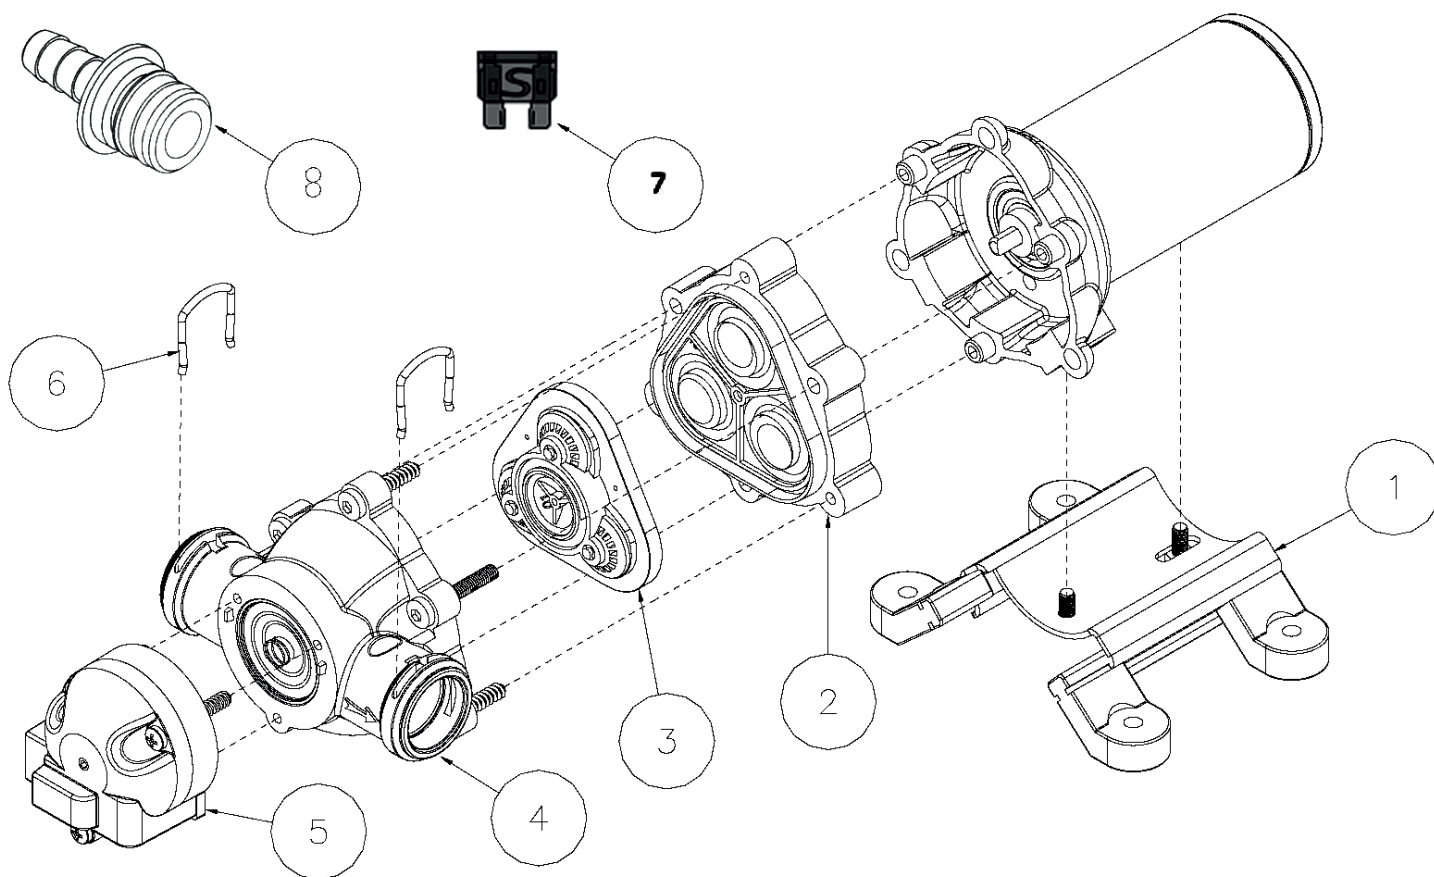

Parti di ricambio non disponibili per il modello EF 1000
Spare parts not available for EF 1000 models

EF 1200 12V

Motopompe

MotorPump Unit

Modello / Model EF 1200 12v Codice/Code 7306 0010

| N° | Cod. | Descrizione | Description | Note | Qty | Model |
|----|-----------|---|--|------|-----|-------|
| 1 | 5013 0110 | Base | Base Plate Assembly | | 1 | |
| 2 | 1009 0409 | Kit Membrane | Diaphragm Assembly | | 1 | |
| 3 | 2432 0043 | Kit Porta Pistoni e Kit valvole Aspirazione / Mandata | Valve Plate Assembly Suction / Delivery Assembly Kit | | 1 | |
| 4 | 3300 0203 | Kit Testata | Pump Head Assembly | | 1 | |

| N° | Cod. | Descrizione | Description | Note | Qty | Model |
|----|-----------|-----------------|--------------------------|------|-----|-------|
| 5 | 1410 0151 | Kit Pressostato | Pressure Switch Assembly | | 1 | |
| 6 | 1202 0086 | Gancio ad "U" | "U" Hook | | 2 | |
| 7 | 1012 0043 | Fusibile | Replacement Fuse | 5A | 1 | |
| 8 | 1800 0135 | Attacco Rapido | Quick Connect | 3/8" | 2 | |