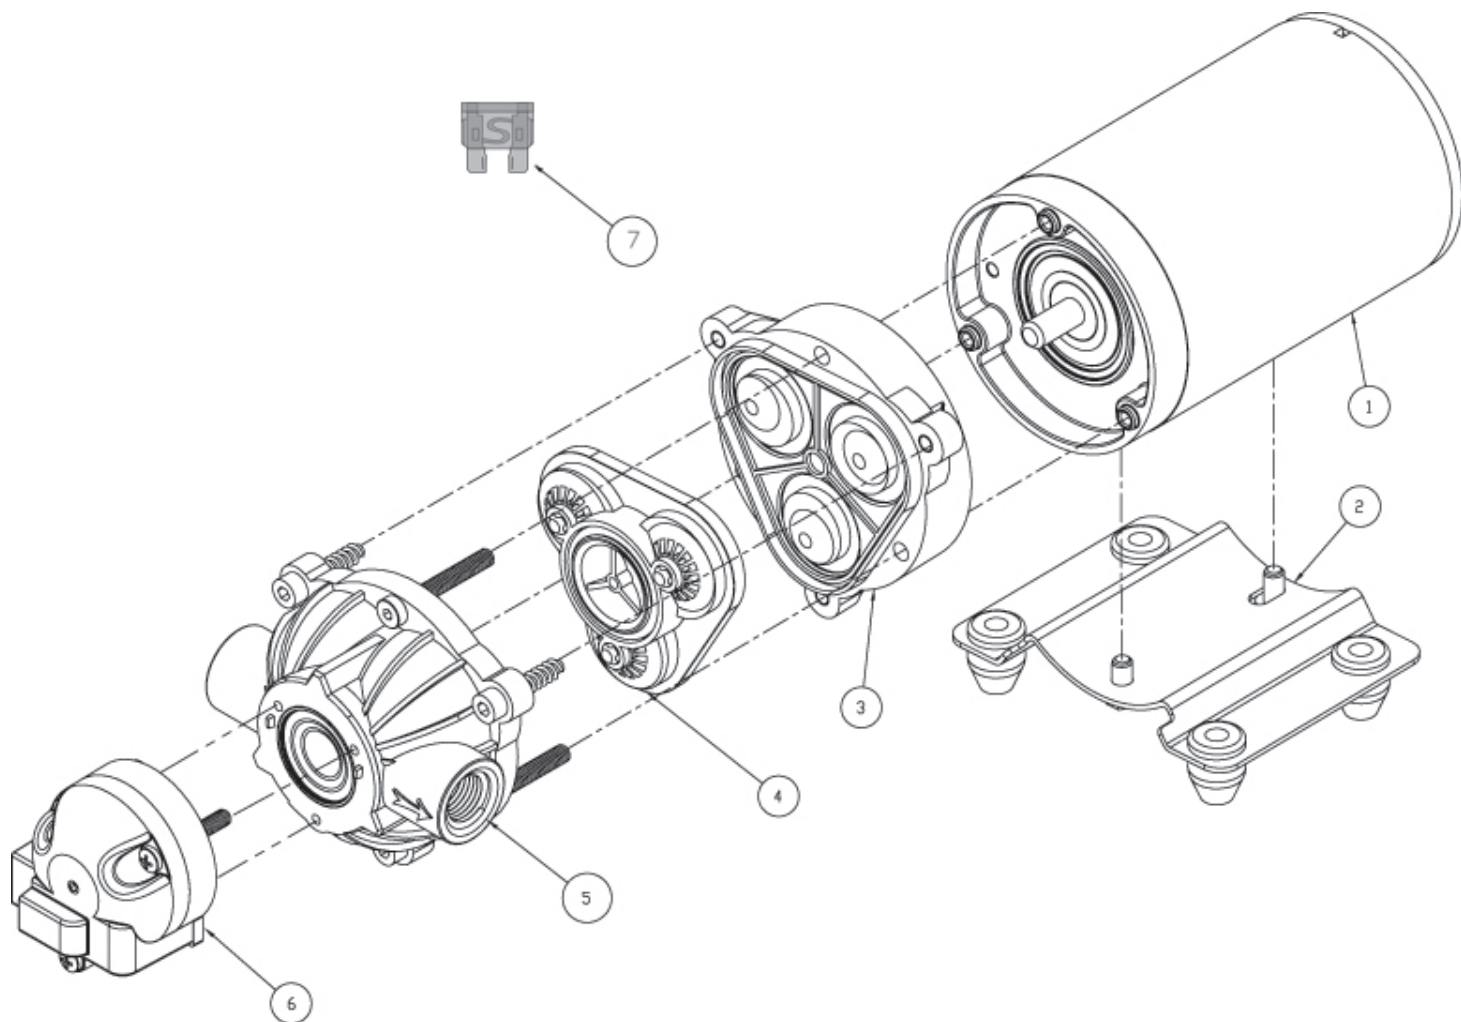

EF 2200 12V

Motopompe

MotorPump Unit

Modello / Model EF 2200 12v Codice/Code 7306 0002

| N° | Cod. | Descrizione | Description | Note | Qty | Model |
|----|-----------|---|--|-----------------------|-----|-------|
| 1 | 1831 0308 | Motore | Motor | 12 V | 1 | |
| 2 | 5013 0107 | Base | Base Plate Assembly | | 1 | |
| 3 | 1009 0381 | Kit Membrane | Diaphragm Assembly | Santoprene® Diaphragm | 1 | |
| 4 | 2432 0039 | Kit Porta Pistoni e Kit valvole Aspirazione / Mandata | Valve Plate Assembly Suction / Delivery Assembly Kit | | 1 | |

| N° | Cod. | Descrizione | Description | Note | Qty | Model |
|----|-----------|-----------------|--------------------------|------|-----|-------|
| 5 | 3300 0183 | Kit Testata | Pump Head Assembly | | 1 | |
| 6 | 1410 0137 | Kit Pressostato | Pressure Switch Assembly | | 1 | |
| 7 | 1012 0037 | Fusibile | Replacement Fuse | 10A | 1 | |