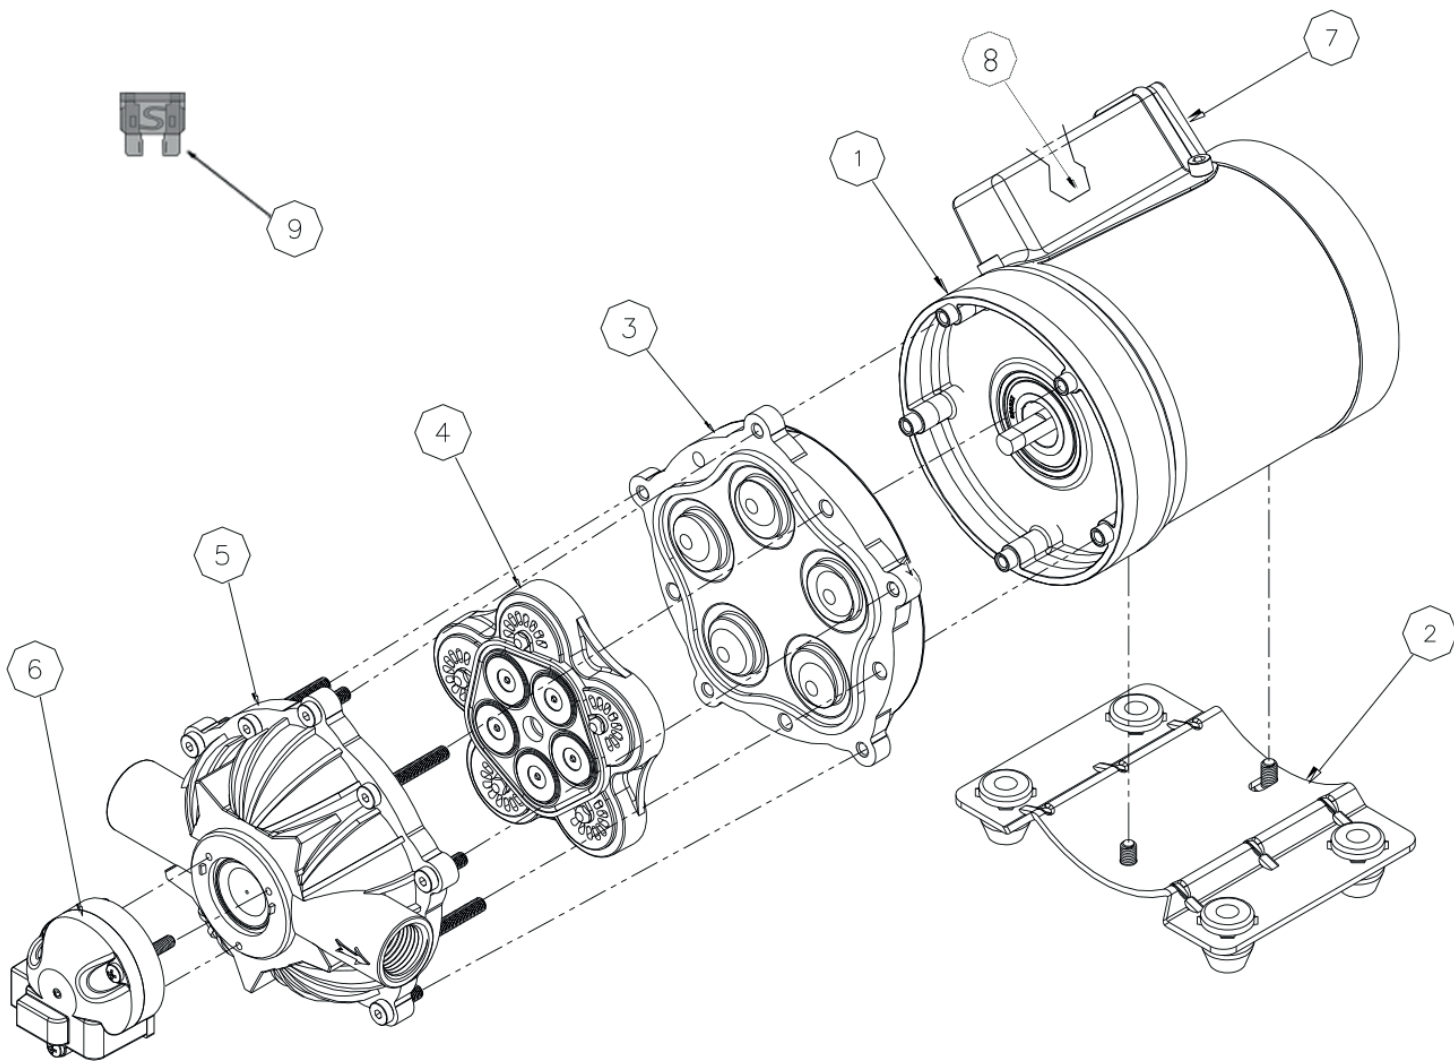

Parti di ricambio non disponibili per il modello EF 1000
Spare parts not available for EF 1000 models

EF 7000 12V - 24V

Motopompe

MotorPump Unit

Modello / Model EF 7000 12v
Modello / Model EF 7000 24v

Codice/Code 7306 0007
Codice/Code 7306 0009