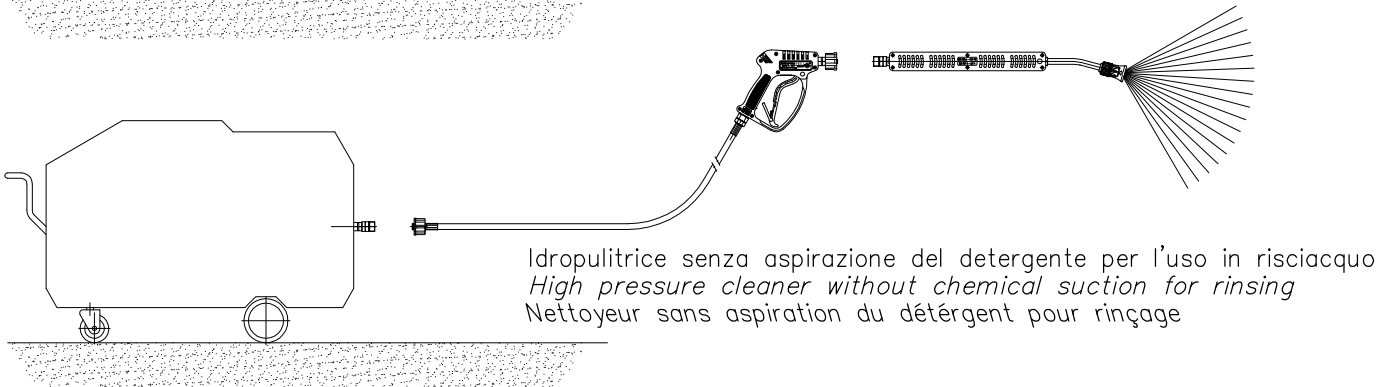

EQUIPAGGIAMENTI
TECNICI
LAVAGGIO

LANCIA SCHIUMA LS12 CON
ASPIRAZIONE ESTERNA
LS12 FOAM LANCES W/EXTERNAL
SUCTION + INJECTOR
LANCE A MOUSSE LS12-ASPIRATION DÉTÉRGENT
EXTERIEURE AVEC INJECTEUR

(I)	26/05/09
(GB)	4
(F)	
	10.9128.00

USO SU IDROPULITRICE DELLA LANCIA SCHIUMA LS12 CON ASPIRAZIONE ESTERNA + INIETTORE
LS12 FOAM LANCE W/EXTERNAL SUCTION + INJECTOR – USE ON HIGH PRESSURE CLEANER
LANCE A MOUSSE LS12 AVEC ASPIRATION DÉTÉRGENT EXTERIEURE + INJECTEUR – MONTAGE SUR UN NETTOYEUR