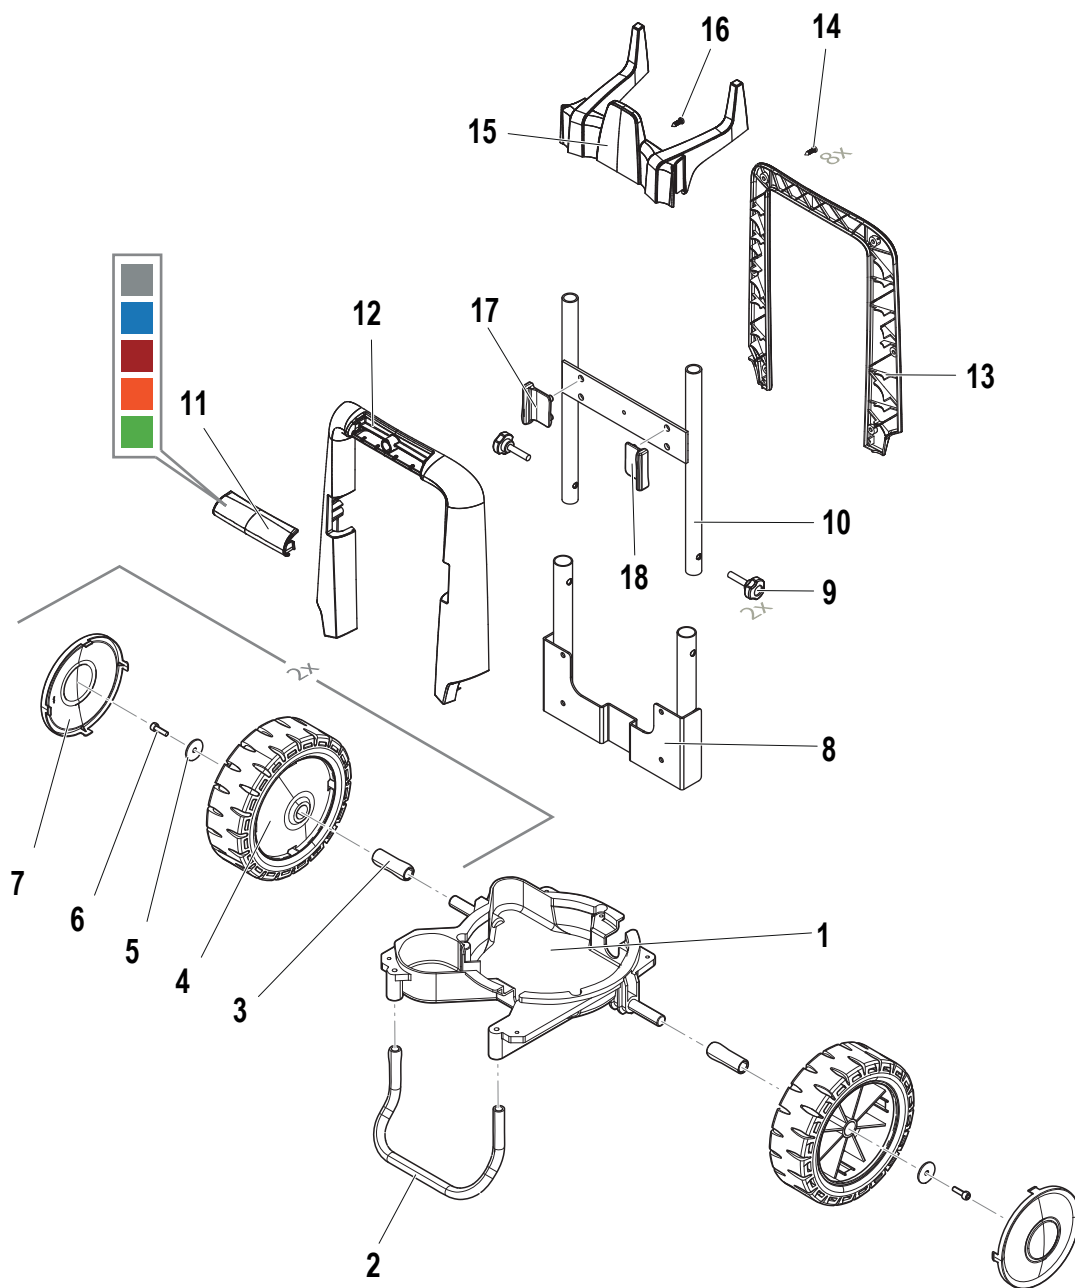

N°	Cod.	Descrizione	Description	Note	Qty	Model
13	2811 0023	Rosetta	Washer	6,6x18x2	1	
14	2404 0276	Piastra	Plate		1	
15	2811 0023	Rosetta	Washer	6,6x18x2	2	
16	3609 0112	Vite	Screw	M6x16	2	
17	2404 0275	Piastra	Plate		1	
18	3040 0005	Semicollare	Half Collar		1	solo/only 150
19	3609 0075	Vite	Screw	M5x8	2	solo/only 150
20	2811 0092	Rosetta	Washer	5,5x15x1,2	4	solo/only 150
21	0604 0082	Dado	Nut	M5	2	solo/only 150
22	3625 0046	Vite	Screw	M5x12 Trilob.	2	
23	3203 0086	Tirante	Tie	M6x352	3	
24	0604 0102	Dado	Nut	M6	3	
25	3609 0295	Vite	Screw	M4x12	2	
26	2811 0023	Rosetta	Washer	6,6x18x2	4	
27	3609 0068	Vite	Screw	M6x12	4	
28	3609 0112	Vite	Screw	M6x16	1	
29	2811 0023	Rosetta	Washer	6,6x18x2	1	

N°	Cod.	Descrizione	Description	Note	Q.ty	Model
1	3206 0404	Telaio inferiore	Lower Frame		1	
2	2414 0086	Supporto	Support		1	
3	0204 0145	Boccola	Bush		2	
4	2810 0128	Ruota	Wheel	D.210	2	
5	2812 0160	Rondella	Washer	6,5x30x2	2	
6	3609 0032	Vite	Screw	M6x20	2	
7	0402 0560	Coperchio Ruota	Wheel Cover		2	
8	1803 0138	Manubrio	Handlebar		1	
9	3606 0028	Volantino	Knob		2	
10	3206 0342	Telaio superiore	Upper Frame		1	
11	0402 0312	Coperchio impugnatura	Handle Cover	Arancione/ Orange	1	150
	0402 0480	Coperchio impugnatura	Handle Cover	Grigio/Grey	1	140
	0402 0481	Coperchio impugnatura	Handle Cover	Rosso/Red	1	
	0402 0315	Coperchio impugnatura	Handle Cover	Azzurro/ Light Blue	1	
	0402 0614	Coperchio impugnatura	Handle Cover	Verde/Green	1	
12	1411 0054	Manico Anteriore	Front Handle		1	