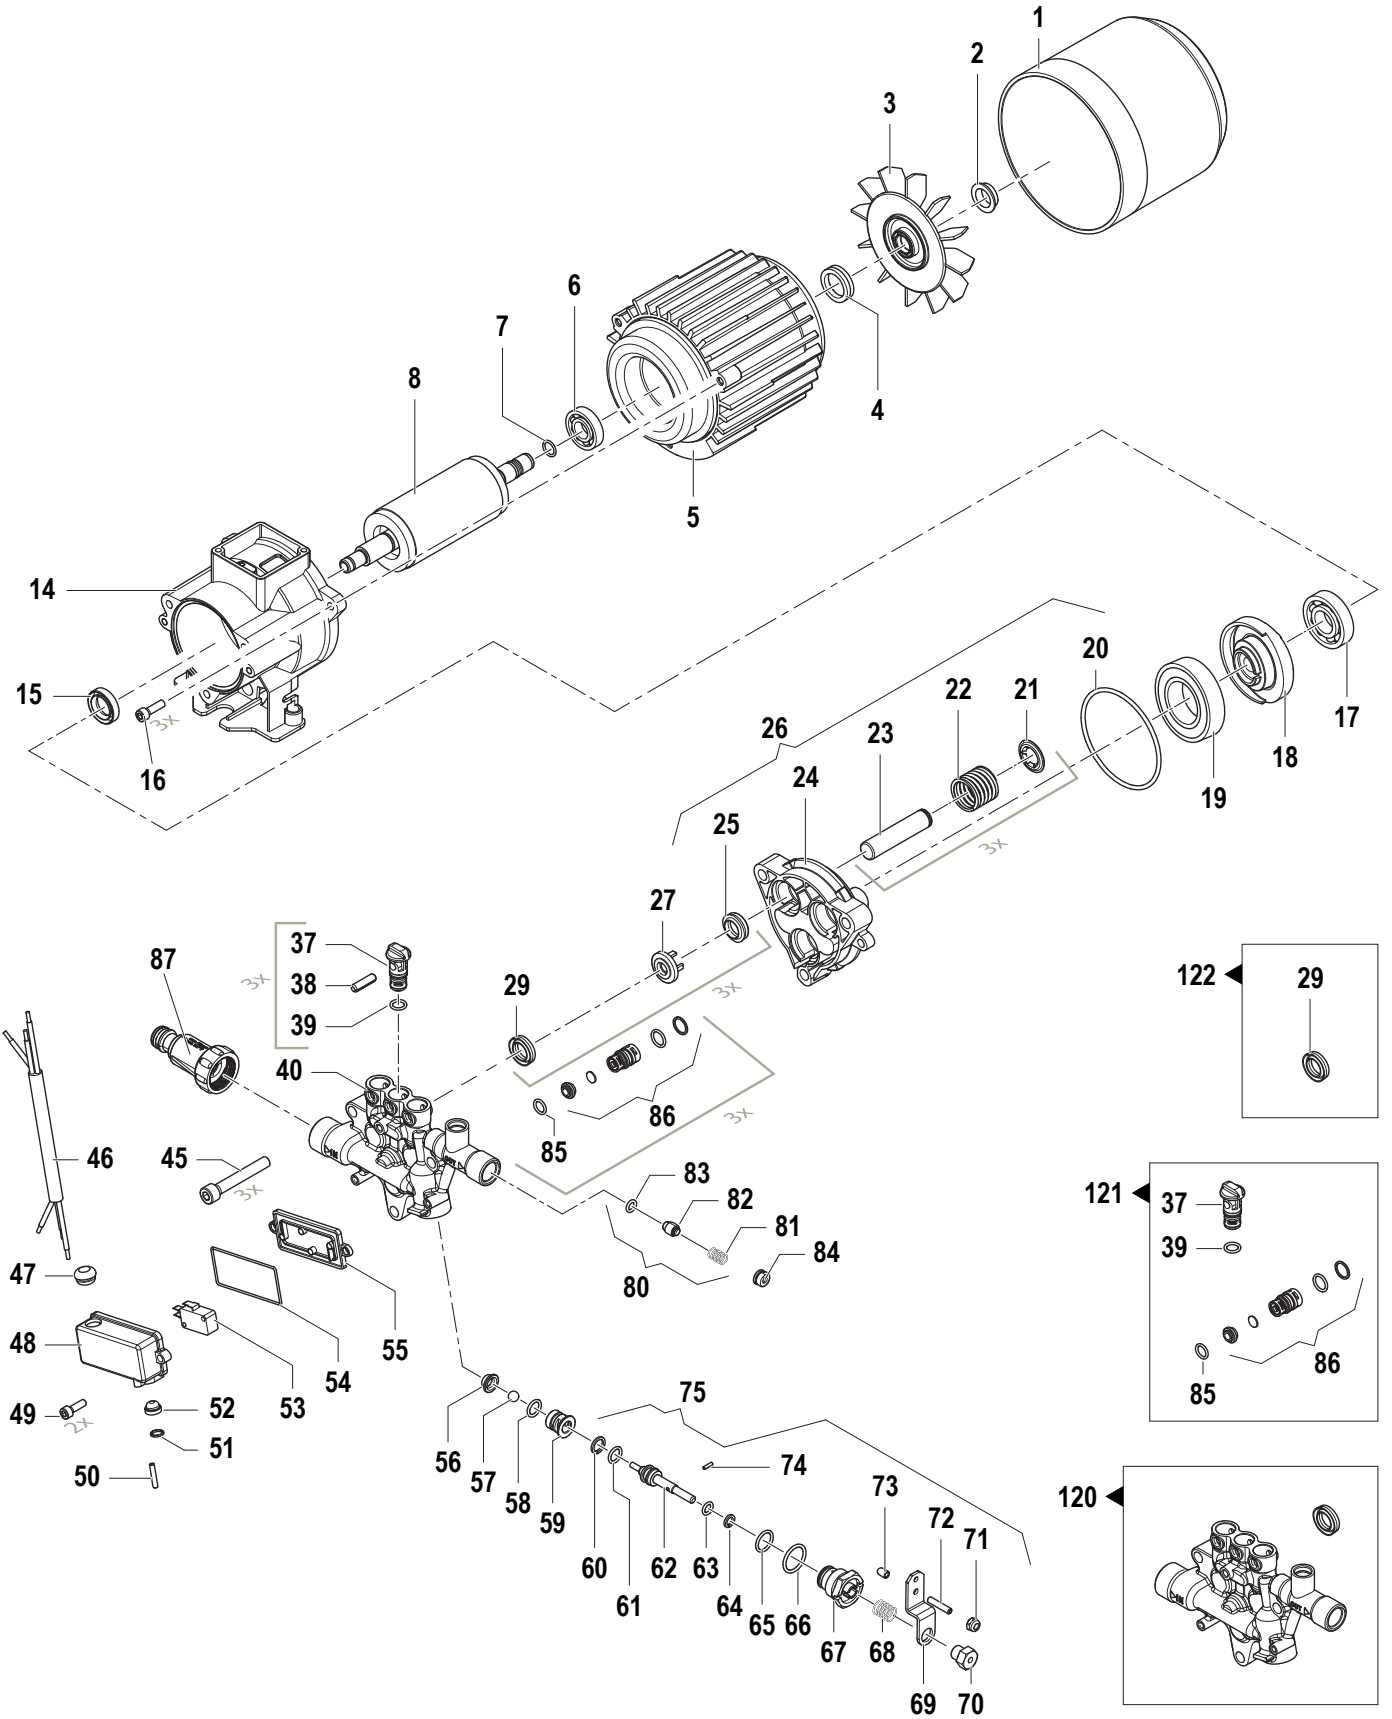

N°	Cod.	Descrizione	Description	Note	Qty	Model
22	1831 0726	Motore Ventilatore	Fan Motor		1	
23	1215 0673	Valvola Sicurezza	Safety Valve	G1/8"	1	
24	1801 0042	Manicotto Termoresistente	Heat resistant Sleeve		1	
25	3208 1415	Tubo per Manicotto	Hose for Sleeve		1	
26	2803 0728	Raccordo di Mandata	Discharge Fitting	M22x1,5	1	
27	3230 0054	Termostato	Temperature Switch			
28	2822 0023	Fascia refrattaria	Refractory band		1	
29	2822 0022	Refrattario	Refractory		1	
30	2822 0021	Refrattario Rigido	Rigid Refractory		1	
31	3206 0405	Telaio Fondello Caldaia	Boiler Bottom Frame		1	
32	2422 0010	Pompa Gasolio	Diesel Pump		1	
33	1209 0083	Guarnizione in rame	Copper Gasket	1/8"	1	
34	2803 0733	Raccordo	Fitting	G1/8" F - D.4	1	
35	1210 0703	O-Ring	O-Ring	2,0x11 Viton	1	
36	2803 0408	Raccordo Portagomma	Hose Connector	G1/4" D.7 CH.18	1	
37	1002 0334	Kit Filtro Gasolio	Diesel Filter Kit	G1/4" D.7 CH.19	1	
38	2830 0154	Kit Pompa Gasolio	Diesel Pump Kit		1	

N°	Cod.	Descrizione	Description	Note	Q.ty	Model
15	1201 0298	Guarnizione	Gasket	29,7x12,9x2,7	1	
16	0019 0114	Anello di tenuta olio	Oil sealing ring	12x20x5/7	3	
17	0009 0347	Distanziale tenuta olio	Oil sealing spacer	D.12	3	
18	0009 0999	Anello appoggio tenuta	Sealing support ring	D.12	3	
19	1241 0072	Anello tenuta acqua	Water Sealing Ring	12x18x5	3	
20	3604 0072	Kit Valvole Aspirazione/ Mandata	Suction/discharge valve kit		1	
21	3218 0580	Testata	Head		1	
22	3609 0341	Vite	Screw	M6x70	4	
23	1002 0285	Filtro Aspirazione	Suction Filter		1	