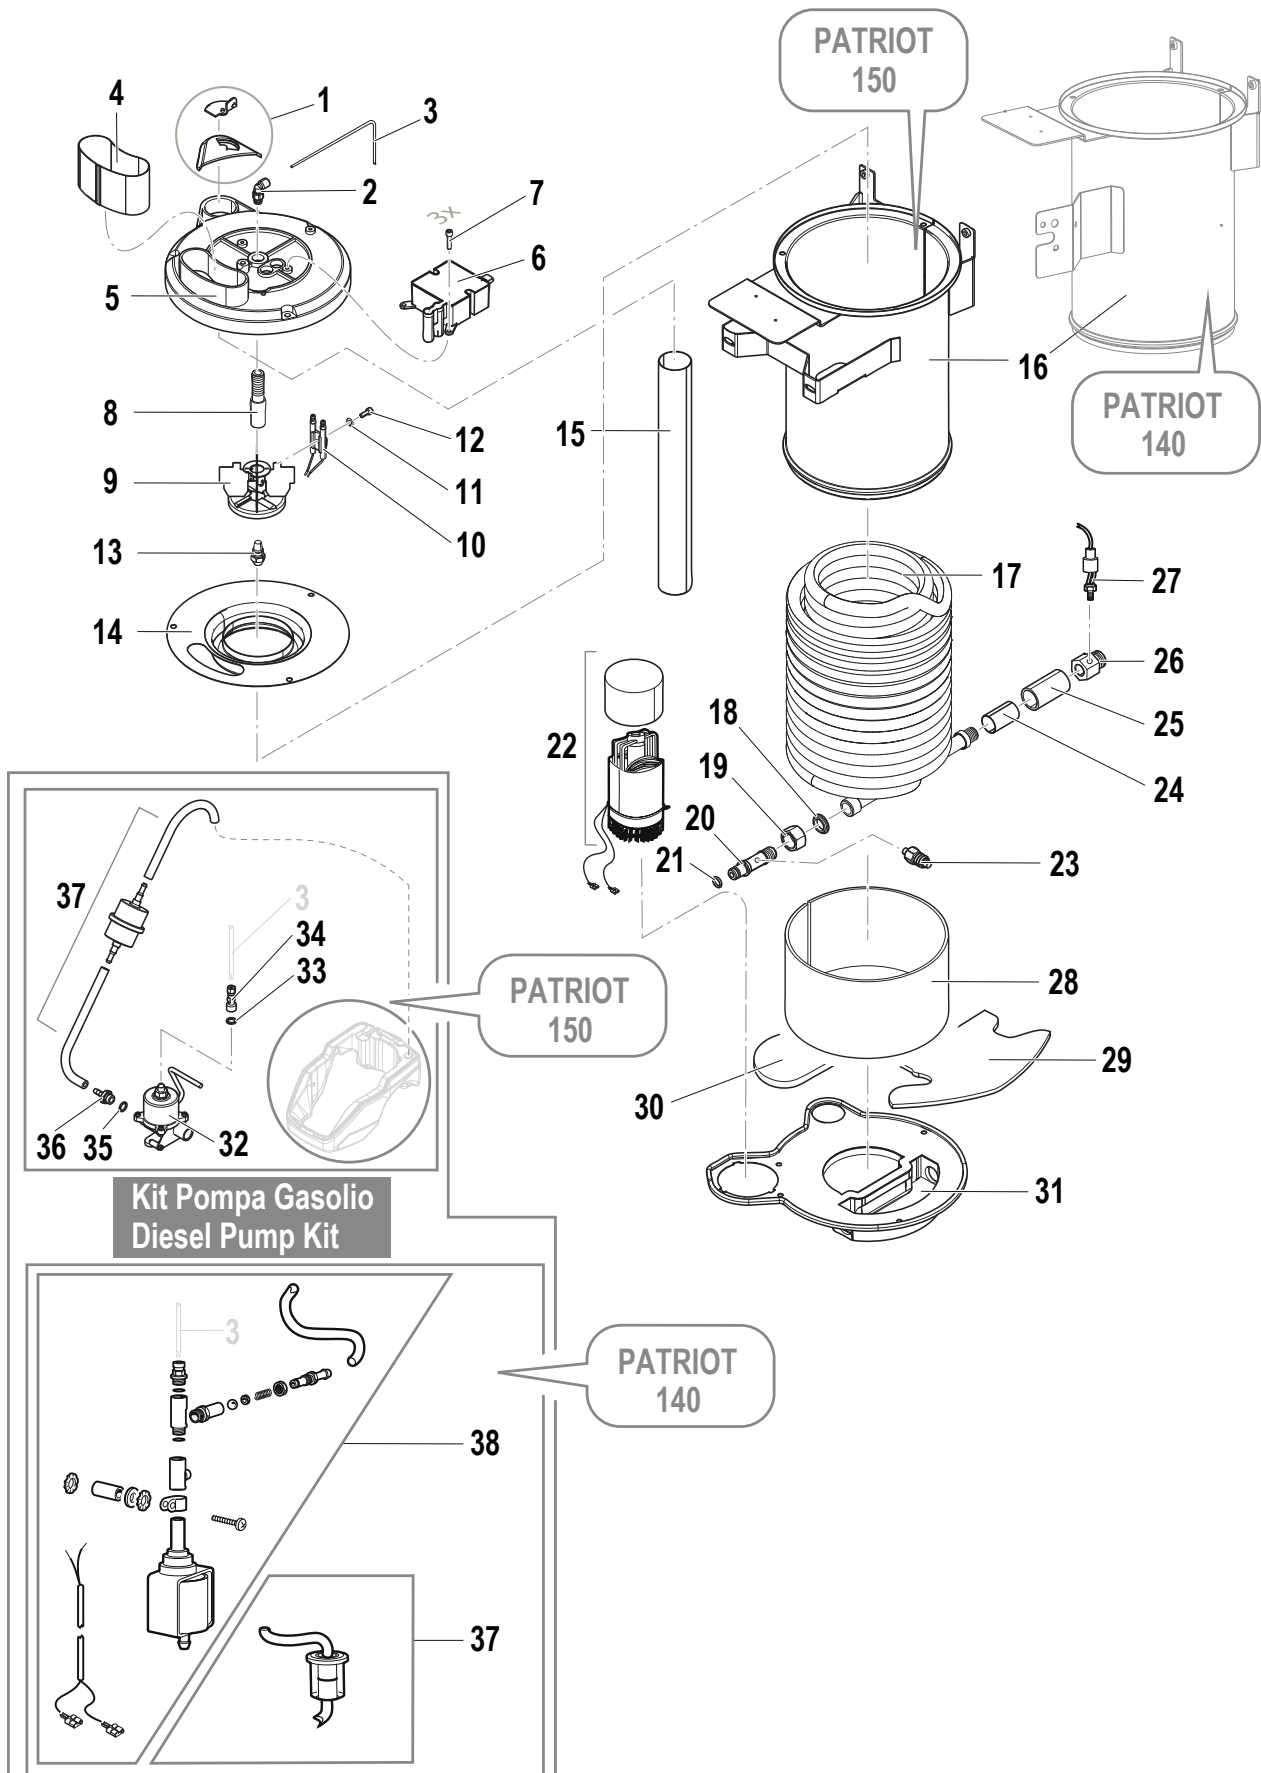

Boiler Kit

N°	Cod.	Descrizione	Description	Note	Qty	Model
1	0466 0091	Kit Coperchio+Farfalla	Cover+Flapper Valve Kit		1	
2	2803 0727	Gomito	Elbow	NPT1/8" M - D.4 F	1	
3	3208 1433	Tubo Gasolio	Diesel Pipe	4x2,7 L=540	1	
4	0466 0085	Camino	Chimney		1	
5	0402 0596	Coperchio Superiore Caldaia	Upper Boiler Cover		1	
6	3226 0116	Trasformatore	Transformer	230/50 LWS	1	
7	3625 0046	Vite	Screw	M5x12 Trilob.	3	
8	2427 0005	Porta Ugello	Nozzle Support		1	
9	0602 0120	Disco Turbolenza	Turbulence Disc		1	
10	0805 0034	Elettrodo Bifilare	Electrode		1	
11	2811 0092	Rosetta	Washer	5,5x15x1,2	1	
12	3625 0046	Vite	Screw	M5x12 Trilob.	1	
13	3400 0796	Ugello	Nozzle	0,50 GPH	1	
14	0402 0597	Coperchio Inferiore	Lower Cover		1	
15	3208 1414	Tubo	Hose		1	
16	0424 0561	Corpo Caldaia	Boiler Body		1	140
16	0424 0562	Corpo Caldaia	Boiler Body		1	150
17	3044 0033	Serpentina	Serpentine		1	
18	2812 0162	Rosetta	Washer	16,6x26	1	
19	1227 0071	Ghiera	Ferrule	M22x1,5	1	
20	2803 0726	Raccordo	Fitting		1	
21	1210 0375	O-Ring	O-Ring	2,62x9x92 Viton	1	

N°	Cod.	Descrizione	Description	Note	Qty	Model
22	1831 0726	Motore Ventilatore	Fan Motor		1	
23	1215 0673	Valvola Sicurezza	Safety Valve	G1/8"	1	
24	1801 0042	Manicotto Termoresistente	Heat resistant Sleeve		1	
25	3208 1415	Tubo per Manicotto	Hose for Sleeve		1	
26	2803 0728	Raccordo di Mandata	Discharge Fitting	M22x1,5	1	
27	3230 0054	Termostato	Temperature Switch			
28	2822 0023	Fascia refrattaria	Refractory band		1	
29	2822 0022	Refrattario	Refractory		1	
30	2822 0021	Refrattario Rigido	Rigid Refractory		1	
31	3206 0405	Telaio Fondello Caldaia	Boiler Bottom Frame		1	
32	2422 0010	Pompa Gasolio	Diesel Pump		1	
33	1209 0083	Guarnizione in rame	Copper Gasket	1/8"	1	
34	2803 0733	Raccordo	Fitting	G1/8" F - D.4	1	
35	1210 0703	O-Ring	O-Ring	2,0x11 Viton	1	
36	2803 0408	Raccordo Portagomma	Hose Connector	G1/4" D.7 CH.18	1	
37	1002 0334	Kit Filtro Gasolio	Diesel Filter Kit	G1/4" D.7 CH.19	1	
38	2830 0154	Kit Pompa Gasolio	Diesel Pump Kit		1