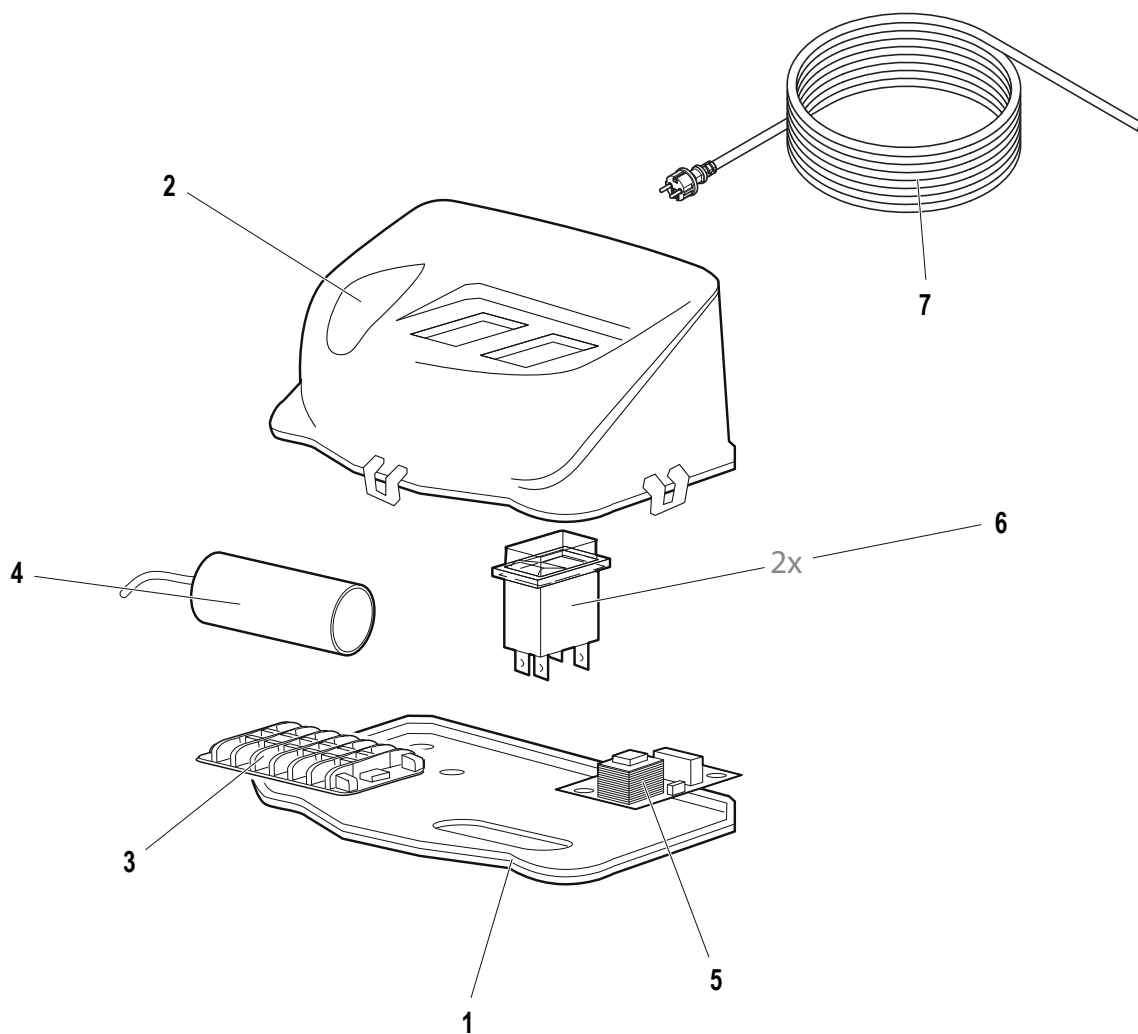

N°	Cod.	Descrizione	Description	Note	Q.ty	Model
1	0209 0108	Base Scatola Elettrica	Base for Electric Box		1	
2	0402 0598	Coperchio Scatola Elettrica	Cover for Electric Box		1	
3	1805 0064	Morsettiera	Terminal Box		1	
4	0434 0067	Condensatore	Capacitor	32 mcf	1	140
4	0434 0319	Condensatore	Capacitor	25 mcf	1	150
5	3043 0078	Scheda Elettronica	Electronic Board		1	

N°	Cod.	Descrizione	Description	Note	Q.ty	Model
6	1410 0153	Interruttore Bipolare	Bipolar Switch		2	
7	0456 0183	Cavo Alimentazione + Spina Shuko	Power Cable + Shuko Plug		1