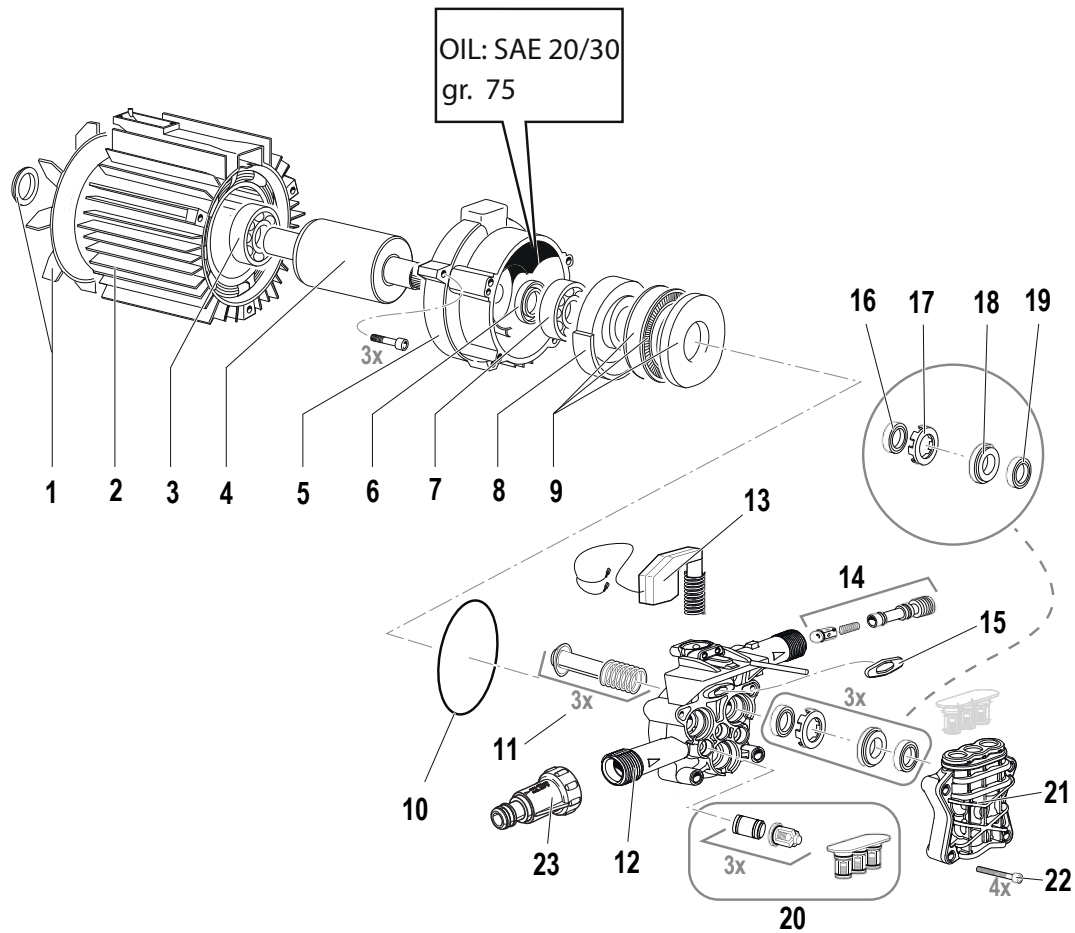

N°	Cod.	Descrizione	Description	Note	Q.ty	Model
1	3632 0170	Kit Ventola + Anello	Fan + Ring Kit		1	
2	3041 0418	Statore	Stator		1	
3	0438 0154	Cuscinetto a sfere	Ball Bearing	17x35x10	1	
4	0001 1025	Albero Rotore	Shaft Rotor		1	
5	1009 0457	Flangia Pompa/Motore	Pump/Motor Flange		1	
6	0019 0222	Anello di tenuta olio	Oil sealing ring	Ø17x35x7	1	
7	0438 0155	Cuscinetto a sfere	Ball Bearing	17x47x14	1	
8	0001 1023	Piattello inclinato	Eccentric Shaft		1	
9	0437 0093	Kit gabbie rullini	Roll Cage kit		1	
10	1210 0585	O-Ring	O-Ring	67x2,50	1	
11	2409 0136	Kit Pistoni	Pistons kit		1	
12	2432 0046	Corpo guida pistoni	Pistons guide Casing		1	
13	3103 0049	Kit Total Stop	Total Stop Kit		1	
14	5027 0053	Kit Valvola non ritorno	Check Valve Kit		1	

N°	Cod.	Descrizione	Description	Note	Q.ty	Model
15	1201 0298	Guarnizione	Gasket	29,7x12,9x2,7	1	
16	0019 0114	Anello di tenuta olio	Oil sealing ring	12x20x5/7	3	
17	0009 0347	Distanziale tenuta olio	Oil sealing spacer	D.12	3	
18	0009 0999	Anello appoggio tenuta	Sealing support ring	D.12	3	
19	1241 0072	Anello tenuta acqua	Water Sealing Ring	12x18x5	3	
20	3604 0072	Kit Valvole Aspirazione/ Mandata	Suction/discharge valve kit		1	
21	3218 0580	Testata	Head		1	
22	3609 0341	Vite	Screw	M6x70	4	
23	1002 0285	Filtro Aspirazione	Suction Filter		1