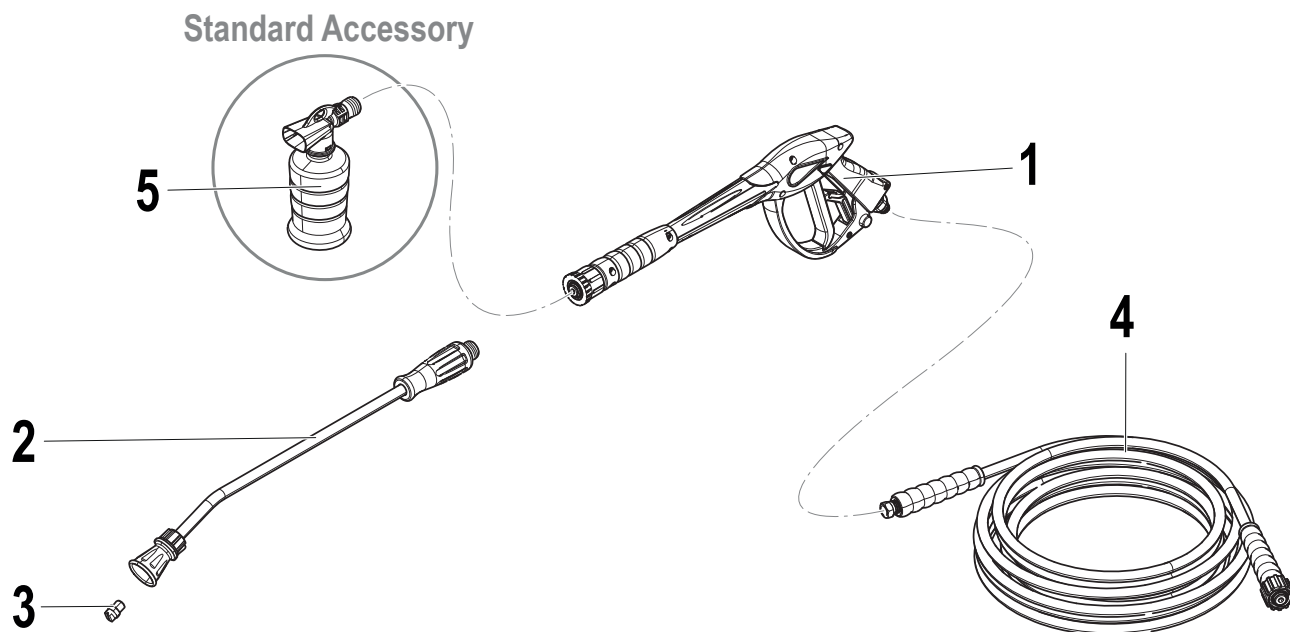

N°	Cod.	Descrizione	Description	Note	Q.ty	Model
15	1201 0298	Guarnizione	Gasket	29,7x12,9x2,7	1	
16	0019 0114	Anello di tenuta olio	Oil sealing ring	12x20x5/7	3	
17	0009 0347	Distanziale tenuta olio	Oil sealing spacer	D.12	3	
18	0009 0999	Anello appoggio tenuta	Sealing support ring	D.12	3	
19	1241 0072	Anello tenuta acqua	Water Sealing Ring	12x18x5	3	
20	3604 0072	Kit Valvole Aspirazione/ Mandata	Suction/discharge valve kit		1	
21	3218 0580	Testata	Head		1	
22	3609 0341	Vite	Screw	M6x70	4	
23	1002 0285	Filtro Aspirazione	Suction Filter		1	