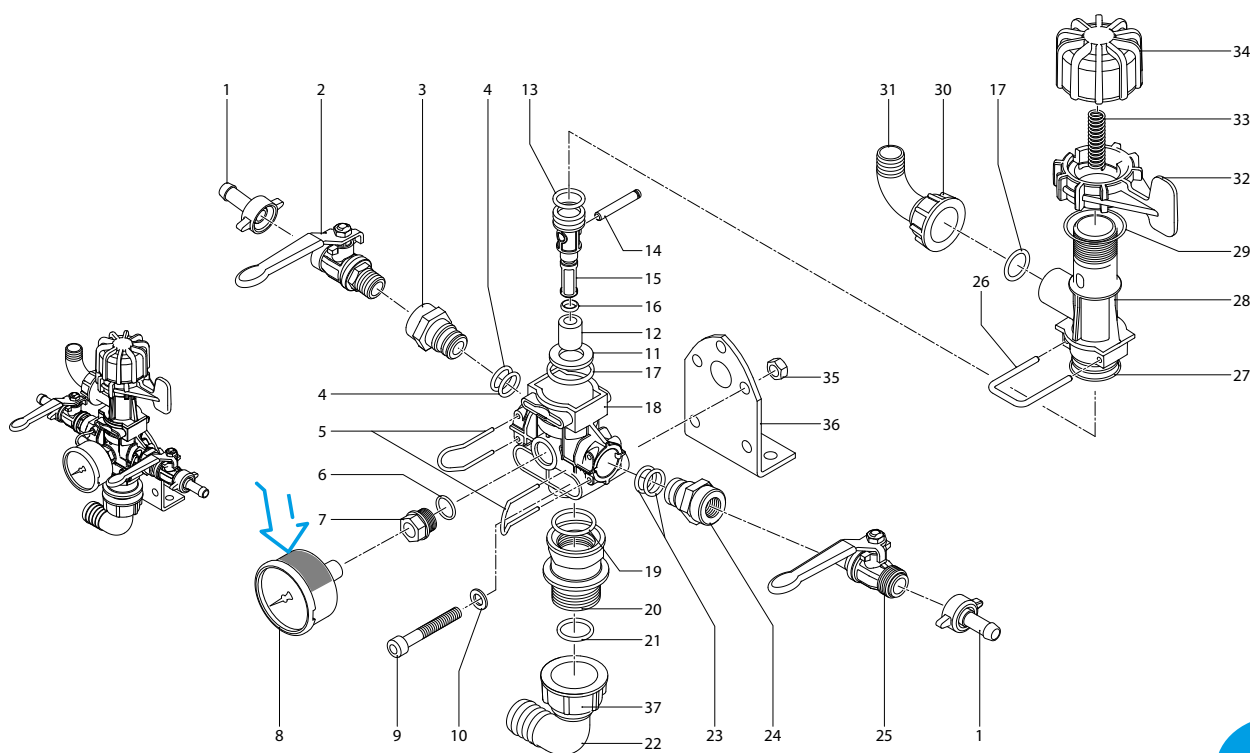

312 Series

GS 25 S

CM 3128601

96 - 1

SL000193-KV

Pos	Cod.	Descrizione	Description	Q.ty	Note
1	110131	Girello 1/2"	Ring nut	2	
2	130492	Rubinetto 3/8" G - 1/2" G M-M SX	Valve	1	⊕
3	3120421	Raccordo 3/8" G F	Fitting	1	
4	640070	Guarnizione OR Ø 13,95x2,62	O-ring	2	☐ Viton ☐
5	640071	Guarnizione OR Ø 13,95x2,62	O-ring	2	
6	392580	Forcella	Fork	2	
7	2840890	Guarnizione OR Ø 14x2	O-ring	1	
8	2840891	Guarnizione OR Ø 14x2	O-ring	1	Viton
9	1880250	Raccordo	Fitting	1	⊕
10	3240470	Manometro Ø 63	Pressure gauge	1	0-24bar ⊕
11	800860	Vite TCEI M8x55	Screw	2	
12	380241	Rondella	Washer	2	
13	3120310	Pastiglia	Plug	1	
14	3120300	Pistone inferiore	Piston	1	
15	480440	Guarnizione OR Ø 17,13x2,62	O-ring	1	☐ Viton ☐
16	480441	Guarnizione OR Ø 17,13x2,62	O-ring	1	
17	1880240	Spina	Pin	1	
18	3120290	Pistone superiore	Piston	1	☒
19	1123660	Guarnizione OR Ø 7,59x2,62	O-ring	1	☒ Viton ☒
20	1123661	Guarnizione OR Ø 7,59x2,62	O-ring	1	
21	880830	Guarnizione OR Ø 15,54x2,62	O-ring	2	☒ Viton ☒
22	880831	Guarnizione OR Ø 15,54x2,62	O-ring	2	
23	3120390	Corpo regolatore	Body	1	
24	200540	Guarnizione OR Ø 20,22x3,53	O-ring	1	
25	200541	Guarnizione OR Ø 20,22x3,53	O-ring	1	Viton
26	3120660	Manicotto 1" G - 3/4" G	Threaded adapter	1	
27	1140450	Guarnizione OR Ø 20,24x2,62	O-ring	1	
28	1140451	Guarnizione OR Ø 20,24x2,62	O-ring	1	Viton
29	3120460	Curva Ø 25	Elbow	1	
30	640070	Guarnizione OR Ø 13,95x2,62	O-ring	2	
31	640071	Guarnizione OR Ø 13,95x2,62	O-ring	2	Viton
32	3120421	Raccordo 3/8" G F	Fitting	1	
33	130491	Rubinetto 3/8" G - 1/2" G M-M DX	Valve	1	⊕
34	3120320	Forcella	Fork	1	
35	880310	Guarnizione OR Ø 26,65x2,62	O-ring	1	90Sh
36	880311	Guarnizione OR Ø 26,65x2,62	O-ring	1	90Sh Viton
37	3120280	Corpo regolatore	Body	1	☒
	961240	Guarnizione OR Ø 31,47x1,78	O-ring	1	
	961241	Guarnizione OR Ø 31,47x1,78	O-ring	1	Viton
	550450	Girello 3/4" G	Ring nut	1	
	550460	Curva Ø 18	Elbow	1	
	1880210	Ghiera	Ring nut	1	☒
	3120370	Molla	Spring	1	
	1880220	Manopola	Knob	1	
	390270	Dado M8	Nut	2	C ₀
	320406	Staffa	Bracket	1	
	3120440	Girello 1" G	Ring nut	1	