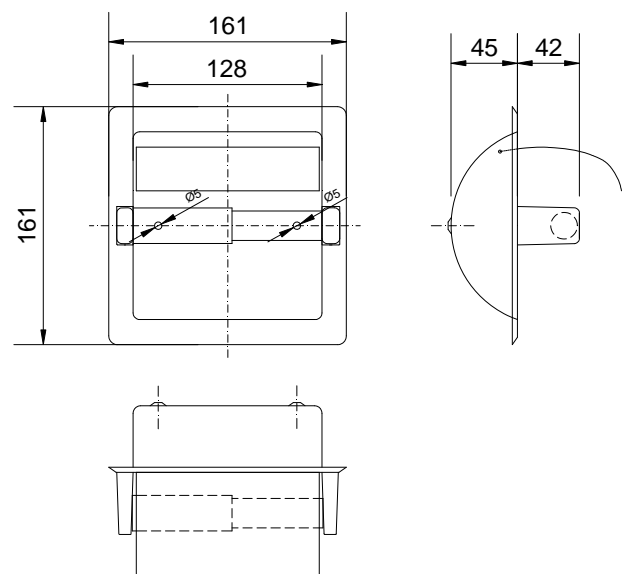

- Встраиваемый в стену диспенсер для туалетной бумаги с крышкой
- Устойчив к коррозии
- Матовый или глянцевый цвет
- Простая установка

Технические характеристики

- Сделан из нержавеющей стали AISI 304.
- Возможно установка различной туалетной бумаги. макс. диаметр Ø 140 mm.
- Втулка снимается для установки нового рулона
- Размеры: 161 mm x 161 mm x 45,5 mm.
- Крепления в комплекте
- Размеры отверстия в стене: 140 x 140 x 45 mm.

Краткое описание

Встраиваемый диспенсер для туалетной бумаги из нержавеющей стали AISI 304 . с крышкой. Размеры: 161 mm высота x 161 mm ширина x 45,5 mm глубина.

Технический чертеж

NOFER S.L.
 Avenida de la fama, 118
 08940 · Cornellà de Llobregat (Barcelona)
 Tel +34 934 742 423 · Fax +34 934 743 548
 nofer@nofer.com · www.nofer.com