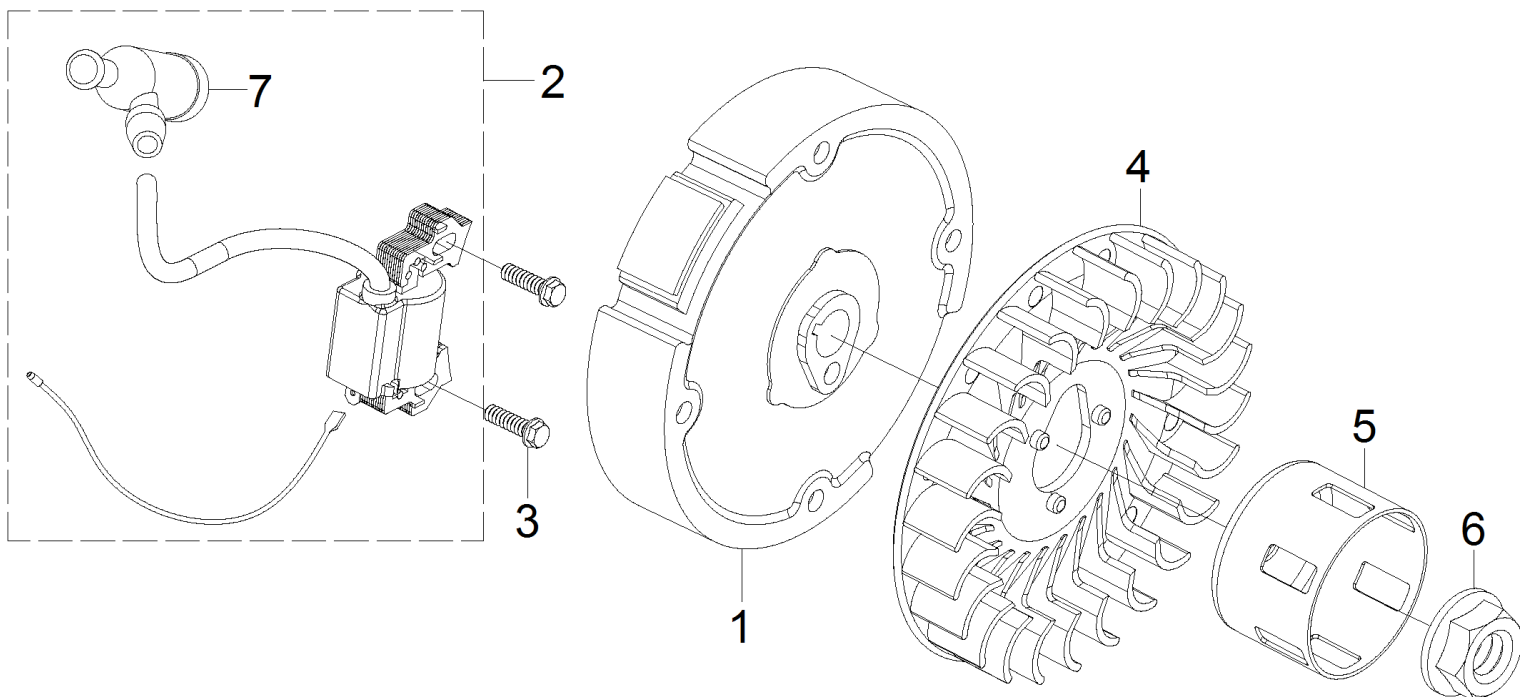

№	Артикул	Наименование	Σ	№	Артикул	Наименование	Σ
1	DA02D003	Маховик	1	5	DAJ001	Стакан маховика	1
2	DA00D000	Магнето	1	6	617714000BX	Гайка M14x1,5	1
3	578906025BX	Болт M6x25	2	7	270950040-0001	Колпачок свечи	1
4	DA05C0	Крыльчатка маховика	1