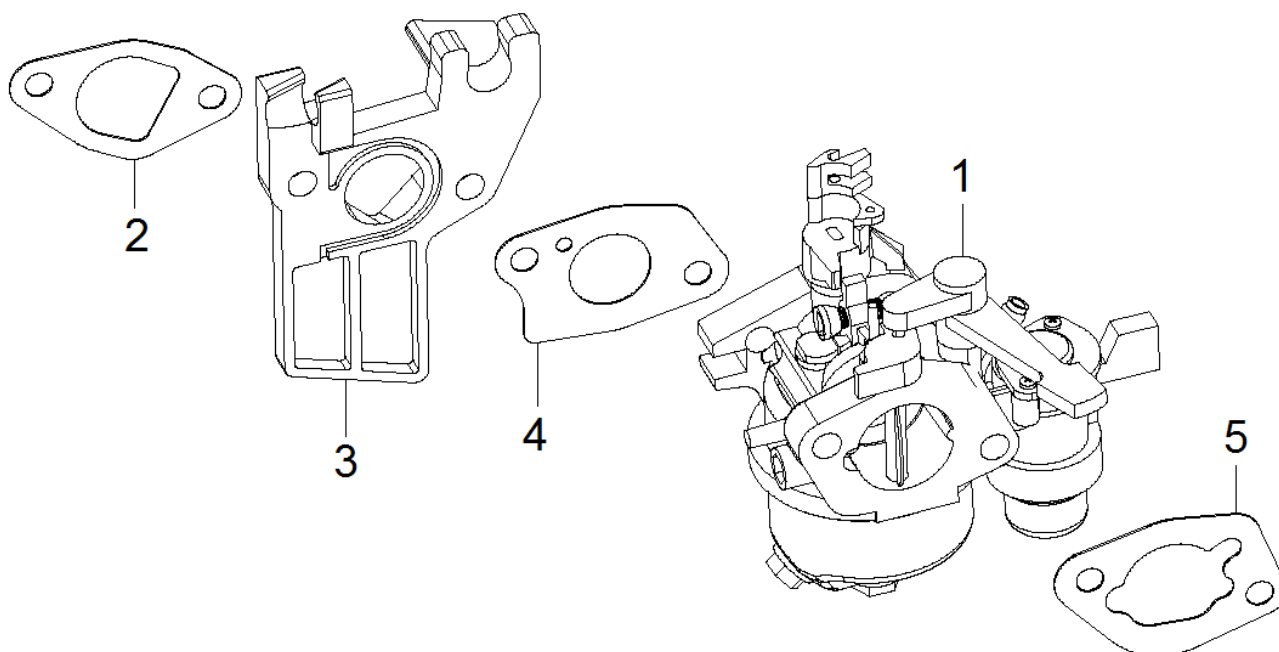

№	Артикул	Наименование	Σ	№	Артикул	Наименование	Σ
1	DBQ000	Карбюратор	1	4	170430147-0001	Прокладка под карбюратор	1
2	DAB007	Прокладка под теплоизолятор	1	5	G1701E0102000	Прокладка под корпус фильтра	1
3	FBC005	Теплоизолятор