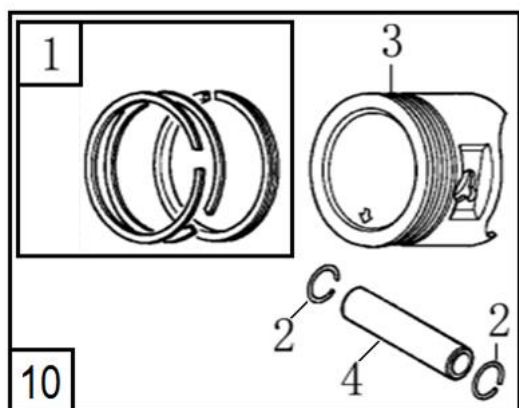

№	Артикул	Наименование	Σ	№	Артикул	Наименование	Σ
1	DC01A001	Головка цилиндра	1	6	F7RTC	Свеча зажигания	1
2	GFB03130	Шпилька М6х113	2	7	578908055BX	Болт М8х60	4
3	97008014	Штифт установочный 10х16	2	8	DA03B000	Прокладка крышки клапанов	1
4	3048050400100	Прокладка головки цилиндра	1	9	DAA003	Крышка клапанная	1
5	GFB03000	Шпилька М8х32	2	10	578906012BX	Болт М6х12	4

№	Артикул	Наименование	Σ	№	Артикул	Наименование	Σ
1	01203000010905	Картер	1	10	27606205	Подшипник 6205	1
2	380650347-0001	Сальник 25х41,25х6	1	11	380450531-0001	Шайба 6х13х1	1
3	GFB02000	Кольцо уплотнительное 10х16х1,5	2	12	381350004-0001	Стопор	1
4	578910015BX	Болт сливной М10х1,25х15	2	13	DAL001	Вал рычага регулятора оборотов	1
9	FAK000	Регулятор оборотов центробежный	1				

№	Артикул	Наименование	Σ	№	Артикул	Наименование	Σ
1	DAC000	Щуп уровня масла	2	5	27606205	Подшипник 6205	1
2	578908032BX	Болт М8х32	6	6	97008014	Штифт установочный 8х14	2
3	DAA002	Крышка картера	1	7	DAB005	Прокладка крышки картера	1
4	380650347-0001	Сальник 25х41,25х6	1				

№	Артикул	Наименование	Σ	№	Артикул	Наименование	Σ
1	DA00L000	Рычаг регулировки оборотов	1	6	171610002-0001	Пружина тяги	1
2	171660001-0001	Пружина	1	7	171590002-0001	Тяга	1
3	380200017-0005	Винт M5x35	1	8	390006021BX	Болт с квадратной головкой	1
4	380140011-0004	Болт M6x10	2	9	617706000BX	Гайка	1
5	171600036-0001	Пружина рычага	1	10	171620001-0003	Рычаг регулятора оборотов	1