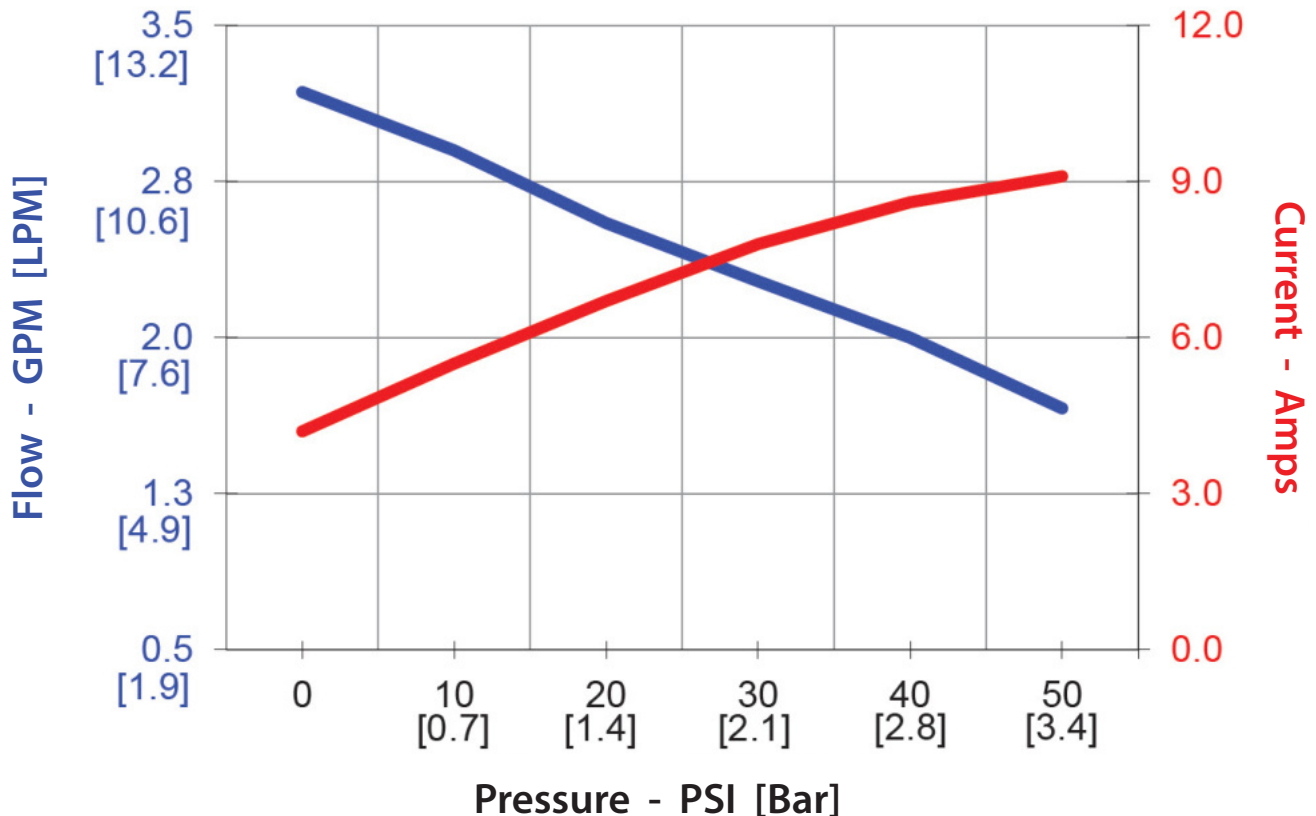

AR 11.4 DFL

BASSA PRESSIONE
low pressure

SERIE 12V DIAPHRAGM PUMPS *pompe a membrana 12V*

Dimensions:

Performance at 12V DC:

Annovi Reverberi spa
Via Martin L. King, 3
Tel +39 059 414 411
infoar@annovireverberi.it