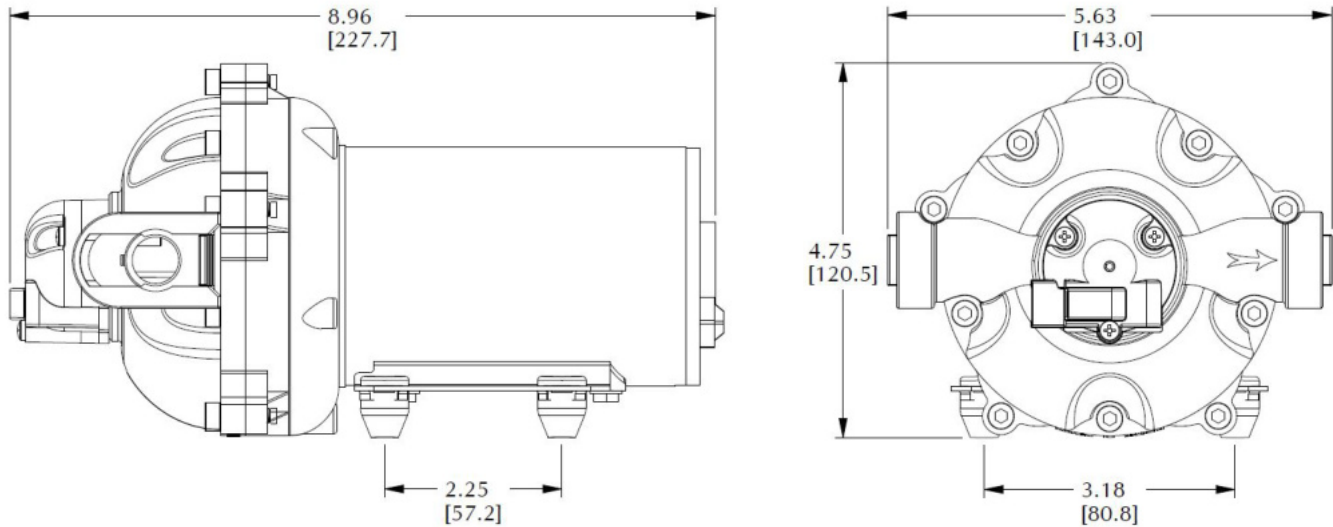

AR 11.4 DFL

BASSA PRESSIONE
low pressure

SERIE 12V DIAPHRAGM PUMPS *pompe a membrana 12V*

Dimensions:

Performance at 12V DC:

Annovi Reverberi spa
Via Martin L. King, 3
Tel +39 059 414 411
infoar@annovireverberi.it