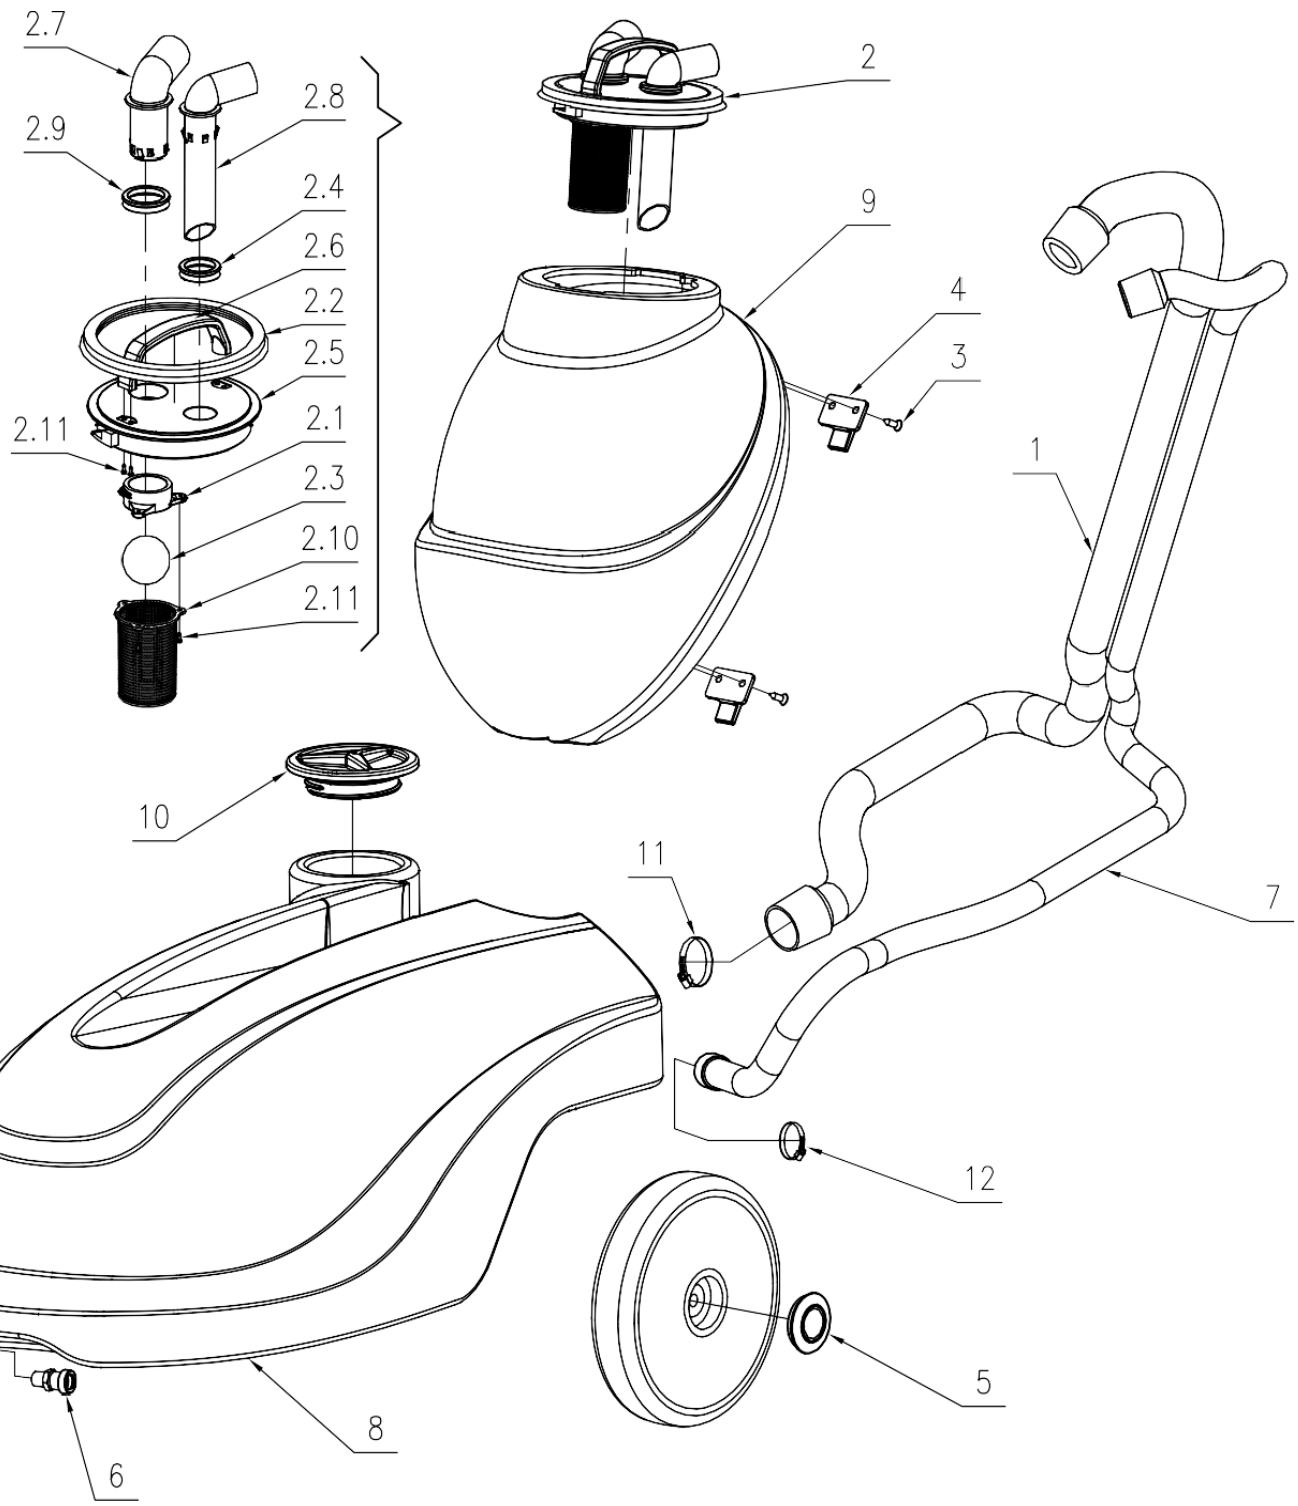

# SPAREPARTS CATALOGUE

**KEDI GBZ-350B**

№	артикул	кол-во	наименование	прим.
12	350B-L04	1	clamp	22-38
11	350B-L03	1	clamp	27-51
10	350B-P52	1	solution cover	
9	350B-T02	1	recovery tank	
8	350B-T01	1	solution tank	
7	350B-P25	1	suction hose	
6	350B—P53	1	quick connector	1/4
5	350B—P23	2	wheel cover	
4	350B-AL06	2	hook	
3	CB/T 15856.1-2002	4	screw	ST4.75X15
2.11	CB/T 15856.1-2002	7	screw	ST2.9X10
2.10	350B-P35	1	filter	
2.9	350B-P31	1	gasket	
2.8	350B-P32	1	recovery elbow	
2.7	350B-P30	1	suction elbow	
2.6	350B-P29-1	1	handle	
2.5	350B-P29	1	recovery cover	
2.4	350B-P33	1	gasket	
2.3	35CB-P08	1	float	D38
2.2	530B-P13	1	gasket	
2.1	350B-P34	1	filter support	
2	350B-COVER	1	cover assembly	
1	350E-P24	1	suction hose	

№	артикул	кол-во	наименование	примечание
17	GB/T 14-1998	3	screw	M6x16
16	GB/T 14-1998	2	screw	M5x25
15	GB/T 14-1998	2	screw	M5x30
14	GB/T 14-1998	2	screw	M5x35
13	GB/T 818-2000	2	screw	M6x16
12	350B-W02	3	wheel	D24x12.7
11	GB/T 97.1-2002	2	washer	Ø6.2xØ12x1
10	350B-P17	1	rear blade	
9	350B-P16	1	front blade	
8	350B-P22	1	gasket	
7	GB/T 77-2000	2	screw	M6x40
6	350B-P20	1	rear rubber	
5	350B-P19	1	front rubber	
4	350B-P18	6	blade button	
3	350B-AL01	1	squeegee body	
2	350B-BR01	3	bushing	
1	350B-P21	1	suction connector	