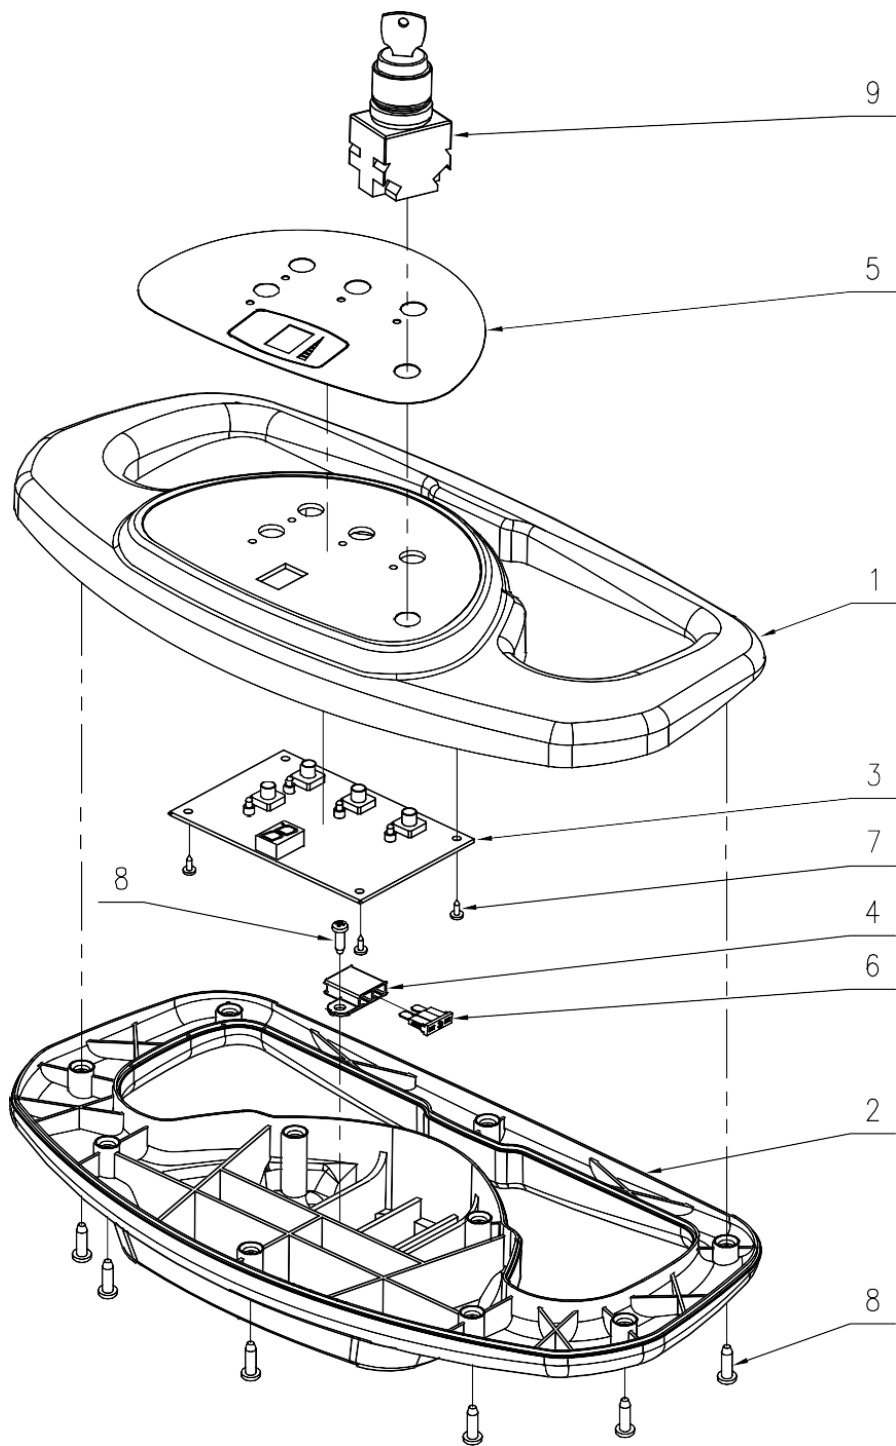

№	артикул	кол-во	наименование	примечание
9	350B-C18	1	key switch	
8	GB/T 15856.1-2002	11	screw	ST3.9X15
7	GB/T 15856.1-2002	4	screw	ST3.5X8
6	530B-C05	1	3A fuse	
5	350B-P51	1	label	
4	530B-P46	1	fuse box	
3	350B-C01	1	PCB	
2	350B-P03	1	handle bar body	
1	350B-P04	1	handle bar cover