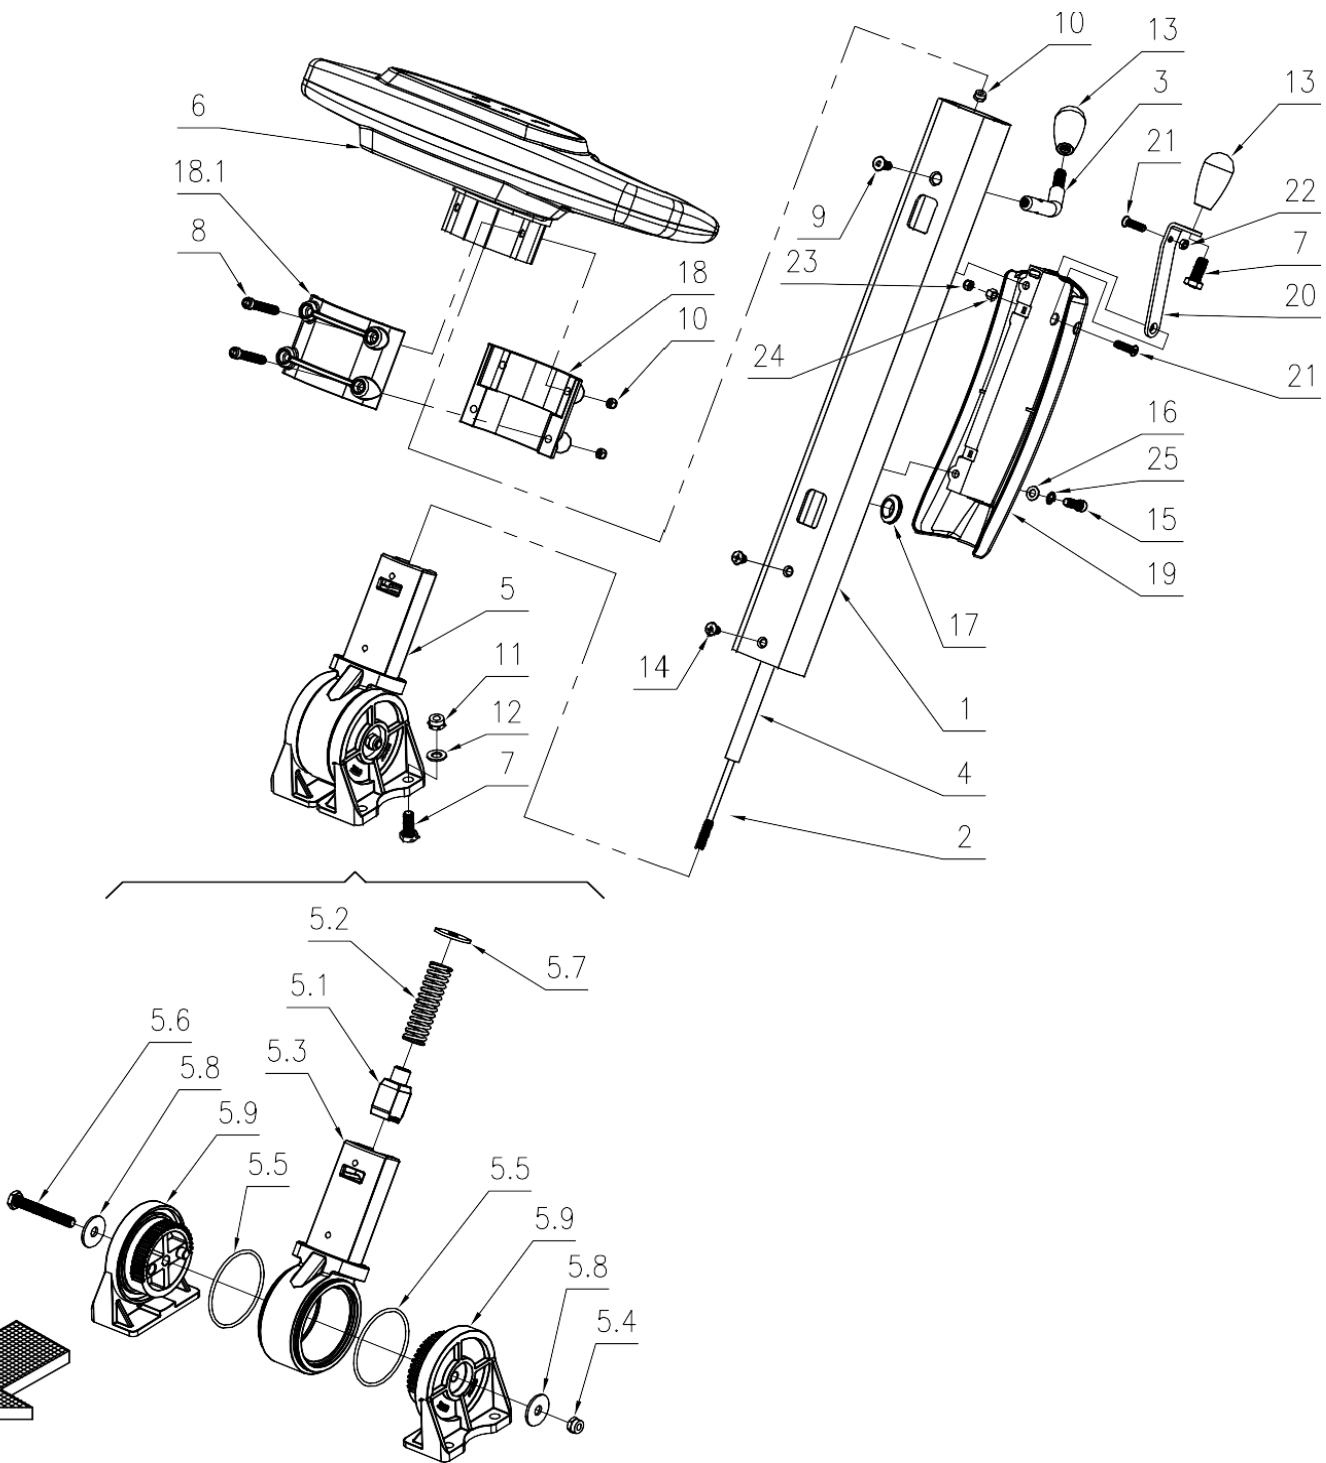

№	артикул	кол-во	наименование	примечание
25	GB/T 93-1987	2	washer	
24	350B-BR03	1	bushing	
23	GB/T 928-1980	1	nut	M5
22	GB/T 928-1980	1	nut	M5
21	GB/T 819.1-2000	2	screw	M5X20
20	3503-MZ13	1	knob	
19	50B-P14	1	pipe clip	
18.1	350B-AL05-01	1	support	
18	350B-AL05	1	support	
17	350B-P11	1	fairlead	
16	GB/T 97.1-2002	2	washer	∅6.2X∅12X1
15	GB/T 70.1-2000	2	screw	M6X20
14	GB/T 819.1-2000	2	screw	M6X10
13	530B-P34	2	knob	
12	GB/T 97.1-2002	4	washer	∅8X∅17X1.5
11	GB/T 928-1980	4	nut	M8
10	GB/T 928-1980	1	nut	M6
9	GB/T 70.3-2000	1	screw	M6X16
8	GB/T 70.1-2000	4	screw	M6X40
7	GB/T 5782-2000	5	screw	M8X20
6		1	handle bar assembly	
5.9	350B-AL02	2	support	
5.8	GB/T 97.1-2002	2	washer	∅8.5X∅28X2
5.7	GB/T 97.1-2002	1	washer	∅8X∅30X2
5.6	GB/T 5782-2000	1	screw	M8X60
5.5	350B-P50	2	O-ring	∅2.65X∅64.6
5.4	GB/T 928-1980	1	nut	M8
5.3	350B-AL03	1	joint	
5.2	350B-MZ11	1	spring	
5.1	350B-AL07	1	pin	
5		1	joint assembly	
4	350B-MZ22	1	protection tube	
3	350B-MZ09	1	lever	
2	350B-MZ10	1	lever	
1	350B-AL04	1	rotate rod