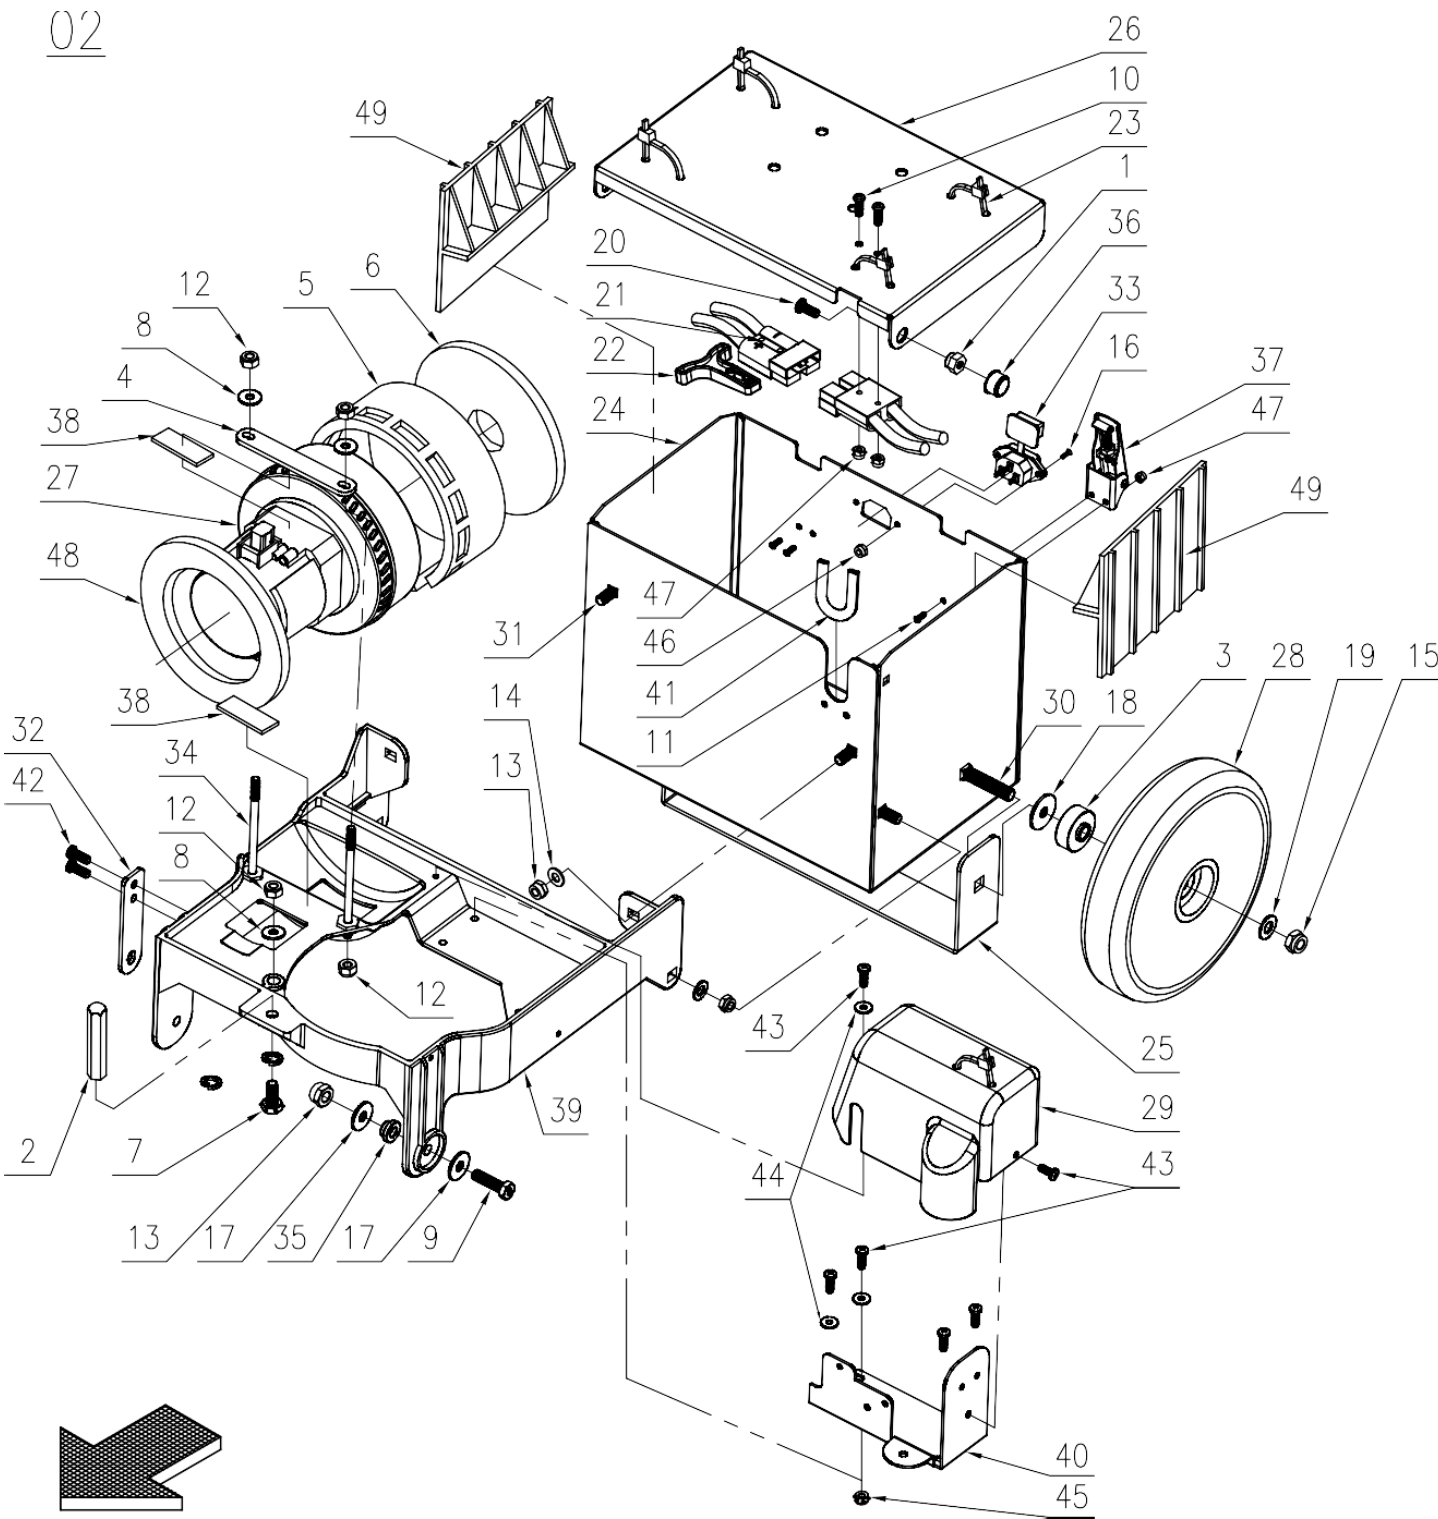

# SPAREPARTS CATALOGUE

**KEDI GBZ-350B**

№	артикул	кол-во	наименование	прим.
12	350B-L04	1	clamp	22-38
11	350B-L03	1	clamp	27-51
10	350B-P52	1	solution cover	
9	350B-T02	1	recovery tank	
8	350B-T01	1	solution tank	
7	350B-P25	1	suction hose	
6	350B—P53	1	quick connector	1/4
5	350B—P23	2	wheel cover	
4	350B-AL06	2	hook	
3	CB/T 15856.1-2002	4	screw	ST4.75X15
2.11	CB/T 15856.1-2002	7	screw	ST2.9X10
2.10	350B-P35	1	filter	
2.9	350B-P31	1	gasket	
2.8	350B-P32	1	recovery elbow	
2.7	350B-P30	1	suction elbow	
2.6	350B-P29-1	1	handle	
2.5	350B-P29	1	recovery cover	
2.4	350B-P33	1	gasket	
2.3	35CB-P08	1	float	D38
2.2	530B-P13	1	gasket	
2.1	350B-P34	1	filter support	
2	350B-COVER	1	cover assembly	
1	350E-P24	1	suction hose	

№	артикул	кол-во	наименование	примечание
17	GB/T 14-1998	3	screw	M6x16
16	GB/T 14-1998	2	screw	M5x25
15	GB/T 14-1998	2	screw	M5x30
14	GB/T 14-1998	2	screw	M5x35
13	GB/T 818-2000	2	screw	M6x16
12	350B-W02	3	wheel	D24x12.7
11	GB/T 97.1-2002	2	washer	Ø6.2xØ12x1
10	350B-P17	1	rear blade	
9	350B-P16	1	front blade	
8	350B-P22	1	gasket	
7	GB/T 77-2000	2	screw	M6x40
6	350B-P20	1	rear rubber	
5	350B-P19	1	front rubber	
4	350B-P18	6	blade button	
3	350B-AL01	1	squeegee body	
2	350B-BR01	3	bushing	
1	350B-P21	1	suction connector	