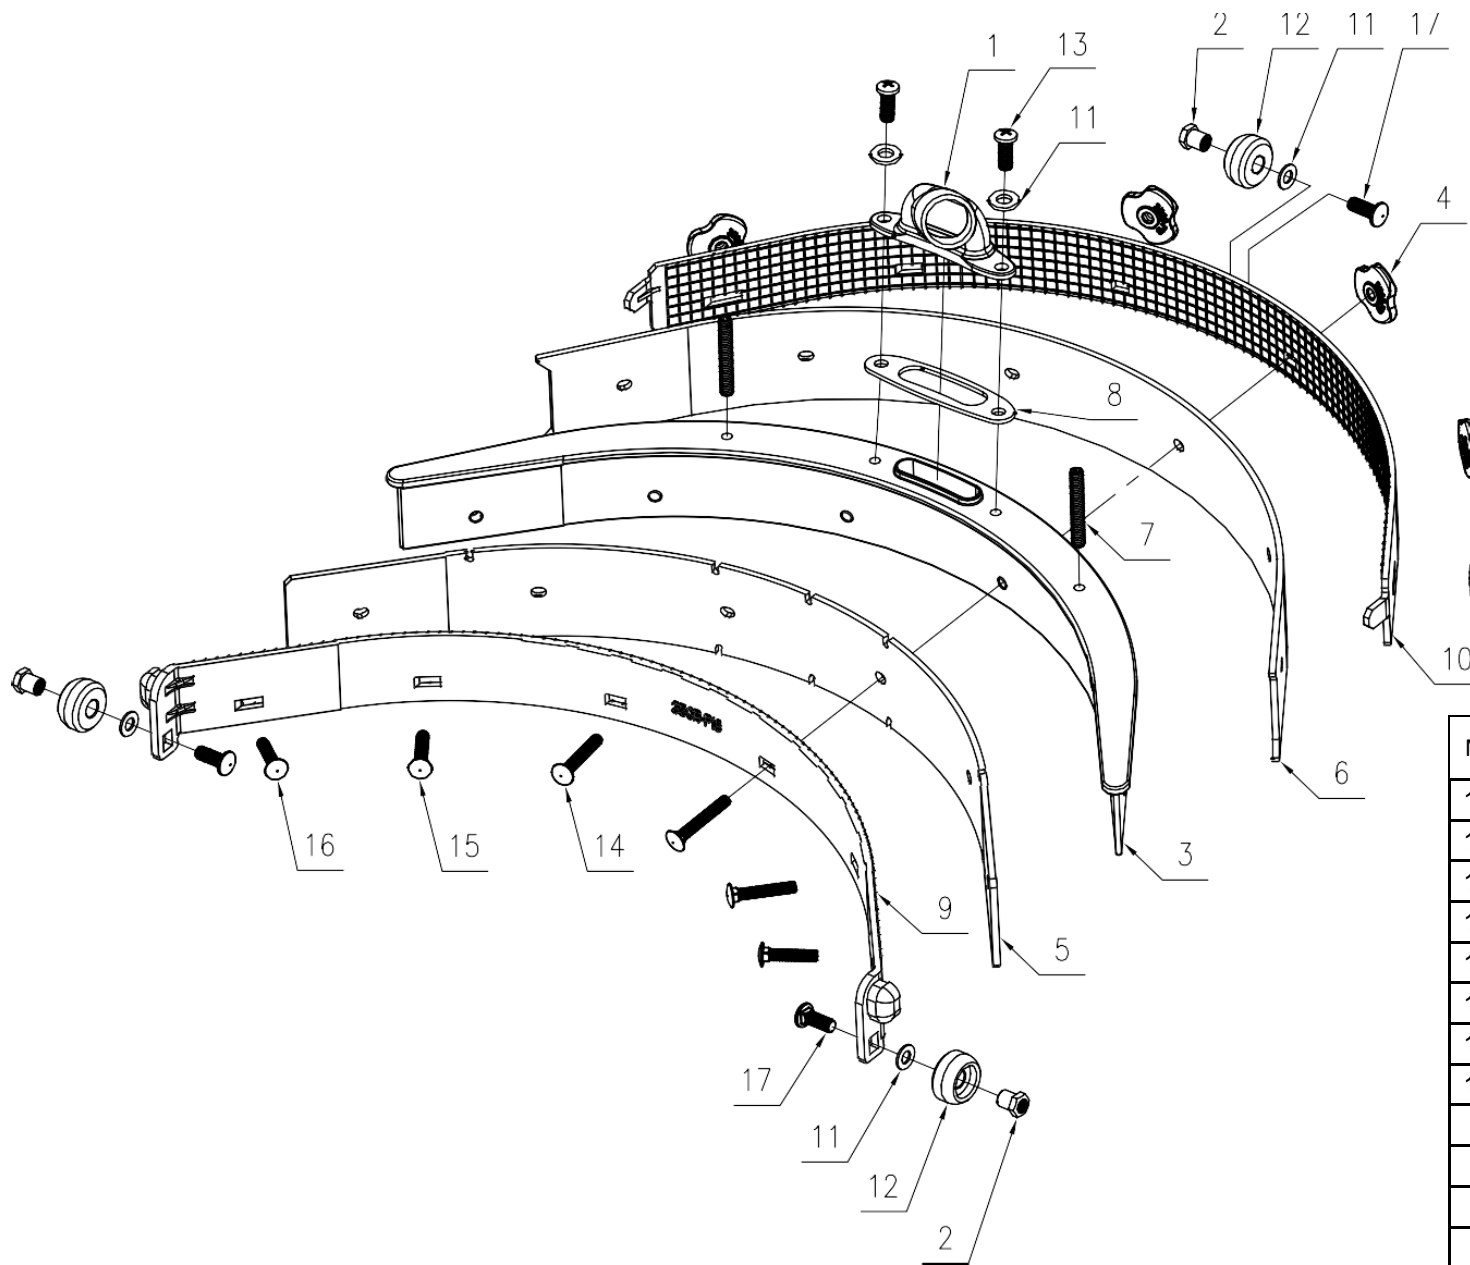

# SPAREPARTS CATALOGUE

**KEDI GBZ-350B**

№	артикул	кол-во	наименование	прим.
12	350B-L04	1	clamp	22-38
11	350B-L03	1	clamp	27-51
10	350B-P52	1	solution cover	
9	350B-T02	1	recovery tank	
8	350B-T01	1	solution tank	
7	350B-P25	1	suction hose	
6	350B—P53	1	quick connector	1/4
5	350B—P23	2	wheel cover	
4	350B-AL06	2	hook	
3	CB/T 15856.1-2002	4	screw	ST4.75X15
2.11	CB/T 15856.1-2002	7	screw	ST2.9X10
2.10	350B-P35	1	filter	
2.9	350B-P31	1	gasket	
2.8	350B-P32	1	recovery elbow	
2.7	350B-P30	1	suction elbow	
2.6	350B-P29-1	1	handle	
2.5	350B-P29	1	recovery cover	
2.4	350B-P33	1	gasket	
2.3	35CB-P08	1	float	D38
2.2	530B-P13	1	gasket	
2.1	350B-P34	1	filter support	
2	350B-COVER	1	cover assembly	
1	350E-P24	1	suction hose	

№	артикул	кол-во	наименование	примечание
17	GB/T 14-1998	3	screw	M6x16
16	GB/T 14-1998	2	screw	M5x25
15	GB/T 14-1998	2	screw	M5x30
14	GB/T 14-1998	2	screw	M5x35
13	GB/T 818-2000	2	screw	M6x16
12	350B-W02	3	wheel	D24x12.7
11	GB/T 97.1-2002	2	washer	Ø6.2xØ12x1
10	350B-P17	1	rear blade	
9	350B-P16	1	front blade	
8	350B-P22	1	gasket	
7	GB/T 77-2000	2	screw	M6x40
6	350B-P20	1	rear rubber	
5	350B-P19	1	front rubber	
4	350B-P18	6	blade button	
3	350B-AL01	1	squeegee body	
2	350B-BR01	3	bushing	
1	350B-P21	1	suction connector	

№	артикул	кол-во	наименование	примечание
13	GB/T 97.1-2002	i	washer	Ø8XØ17X1.5
12	350B-L01	i	steel rope	
11	GB/T 928-1980	i	nut	M5
10	GB/T 882-2000	i	pin	Ø8X35
9	530B-P41	2	M6 inserts	M6
8	GB/T 91-2000	1	pin	2.5X25
7	GB/T 97.1-2002	2	washer	Ø6.2XØ12X1
6	GB/T 928-1980	2	nut	M6
5	GB/T 5783-2000	2	screw	M6x35
4	GB/T 819.1-2000	1	screw	M5x35
3	350B-MZ05	1	coupling	
2	350B-MZ18	1	squeegee support	
1	350B-MZ17	1	arm	