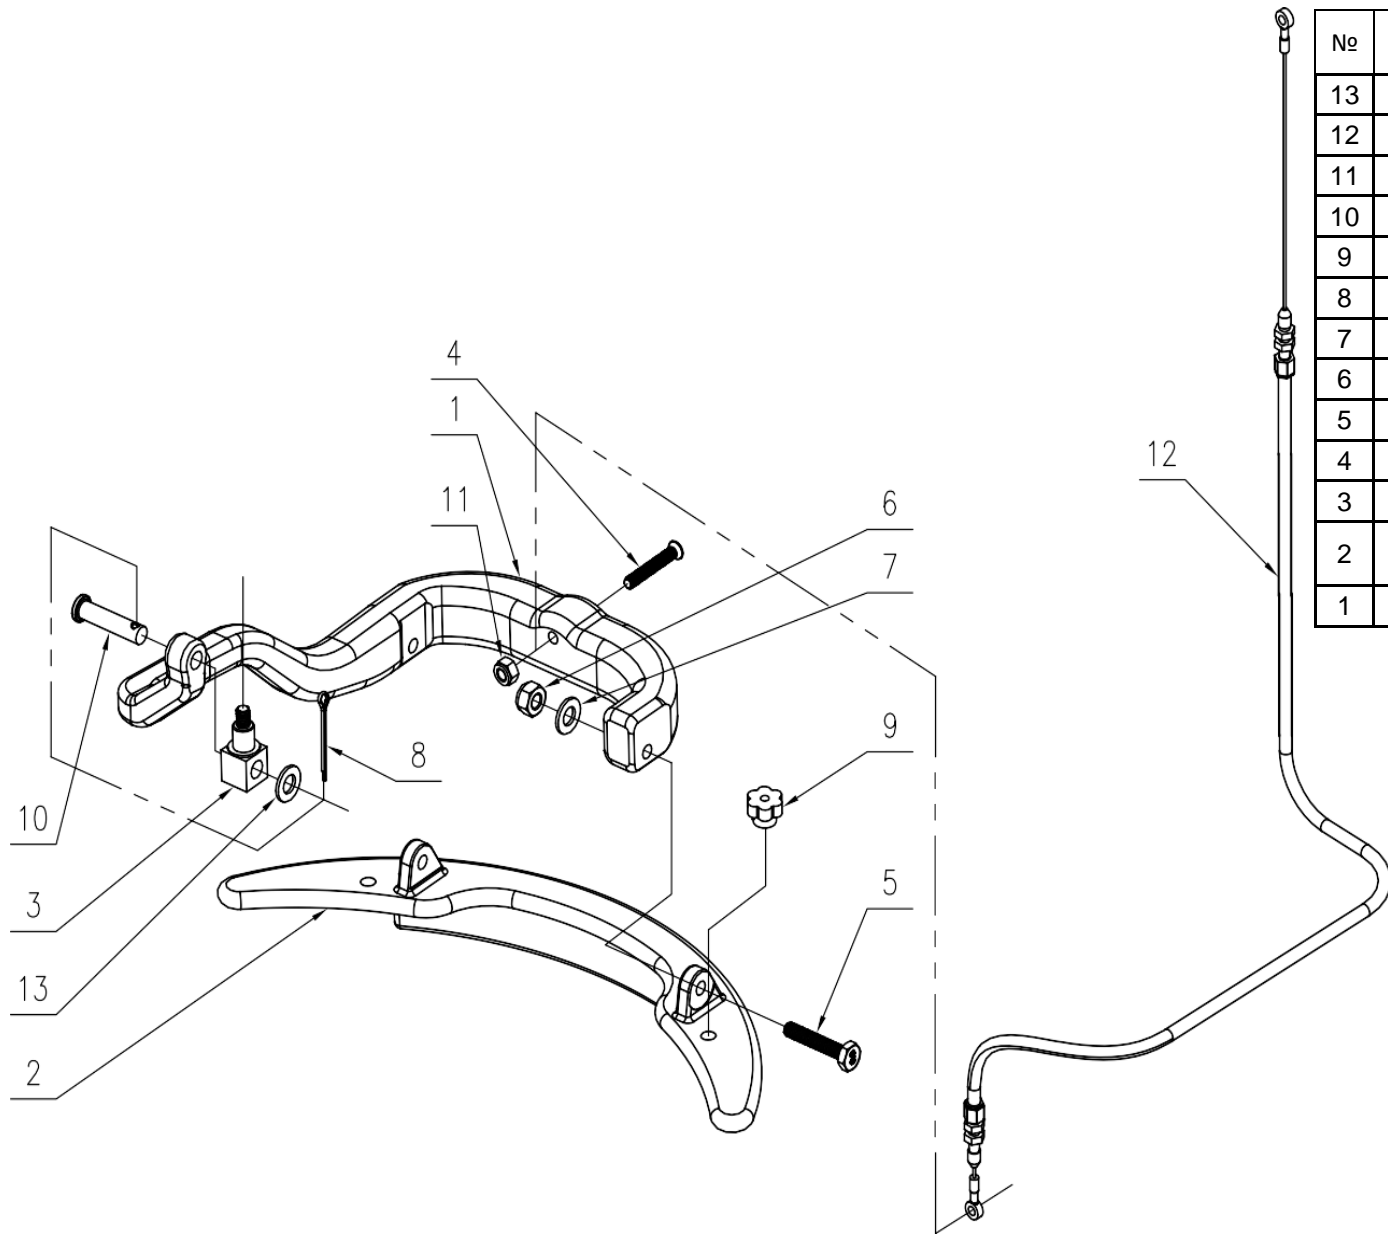

№	артикул	кол-во	наименование	примечание
25	GB/T 93-1987	2	washer	
24	350B-BR03	1	bushing	
23	GB/T 928-1980	1	nut	M5
22	GB/T 928-1980	1	nut	M5
21	GB/T 819.1-2000	2	screw	M5X20
20	3503-MZ13	1	knob	
19	50B-P14	1	pipe clip	
18.1	350B-AL05-01	1	support	
18	350B-AL05	1	support	
17	350B-P11	1	fairlead	
16	GB/T 97.1-2002	2	washer	∅6.2X∅12X1
15	GB/T 70.1-2000	2	screw	M6X20
14	GB/T 819.1-2000	2	screw	M6X10
13	530B-P34	2	knob	
12	GB/T 97.1-2002	4	washer	∅8X∅17X1.5
11	GB/T 928-1980	4	nut	M8
10	GB/T 928-1980	1	nut	M6
9	GB/T 70.3-2000	1	screw	M6X16
8	GB/T 70.1-2000	4	screw	M6X40
7	GB/T 5782-2000	5	screw	M8X20
6		1	handle bar assembly	
5.9	350B-AL02	2	support	
5.8	GB/T 97.1-2002	2	washer	∅8.5X∅28X2
5.7	GB/T 97.1-2002	1	washer	∅8X∅30X2
5.6	GB/T 5782-2000	1	screw	M8X60
5.5	350B-P50	2	O-ring	∅2.65X∅64.6
5.4	GB/T 928-1980	1	nut	M8
5.3	350B-AL03	1	joint	
5.2	350B-MZ11	1	spring	
5.1	350B-AL07	1	pin	
5		1	joint assembly	
4	350B-MZ22	1	protection tube	
3	350B-MZ09	1	lever	
2	350B-MZ10	1	lever	
1	350B-AL04	1	rotate rod	

№	артикул	кол-во	наименование	примечание
17	GB/T 14-1998	3	screw	M6x16
16	GB/T 14-1998	2	screw	M5x25
15	GB/T 14-1998	2	screw	M5x30
14	GB/T 14-1998	2	screw	M5x35
13	GB/T 818-2000	2	screw	M6x16
12	350B-W02	3	wheel	D24x12.7
11	GB/T 97.1-2002	2	washer	Ø6.2xØ12x1
10	350B-P17	1	rear blade	
9	350B-P16	1	front blade	
8	350B-P22	1	gasket	
7	GB/T 77-2000	2	screw	M6x40
6	350B-P20	1	rear rubber	
5	350B-P19	1	front rubber	
4	350B-P18	6	blade button	
3	350B-AL01	1	squeegee body	
2	350B-BR01	3	bushing	
1	350B-P21	1	suction connector	