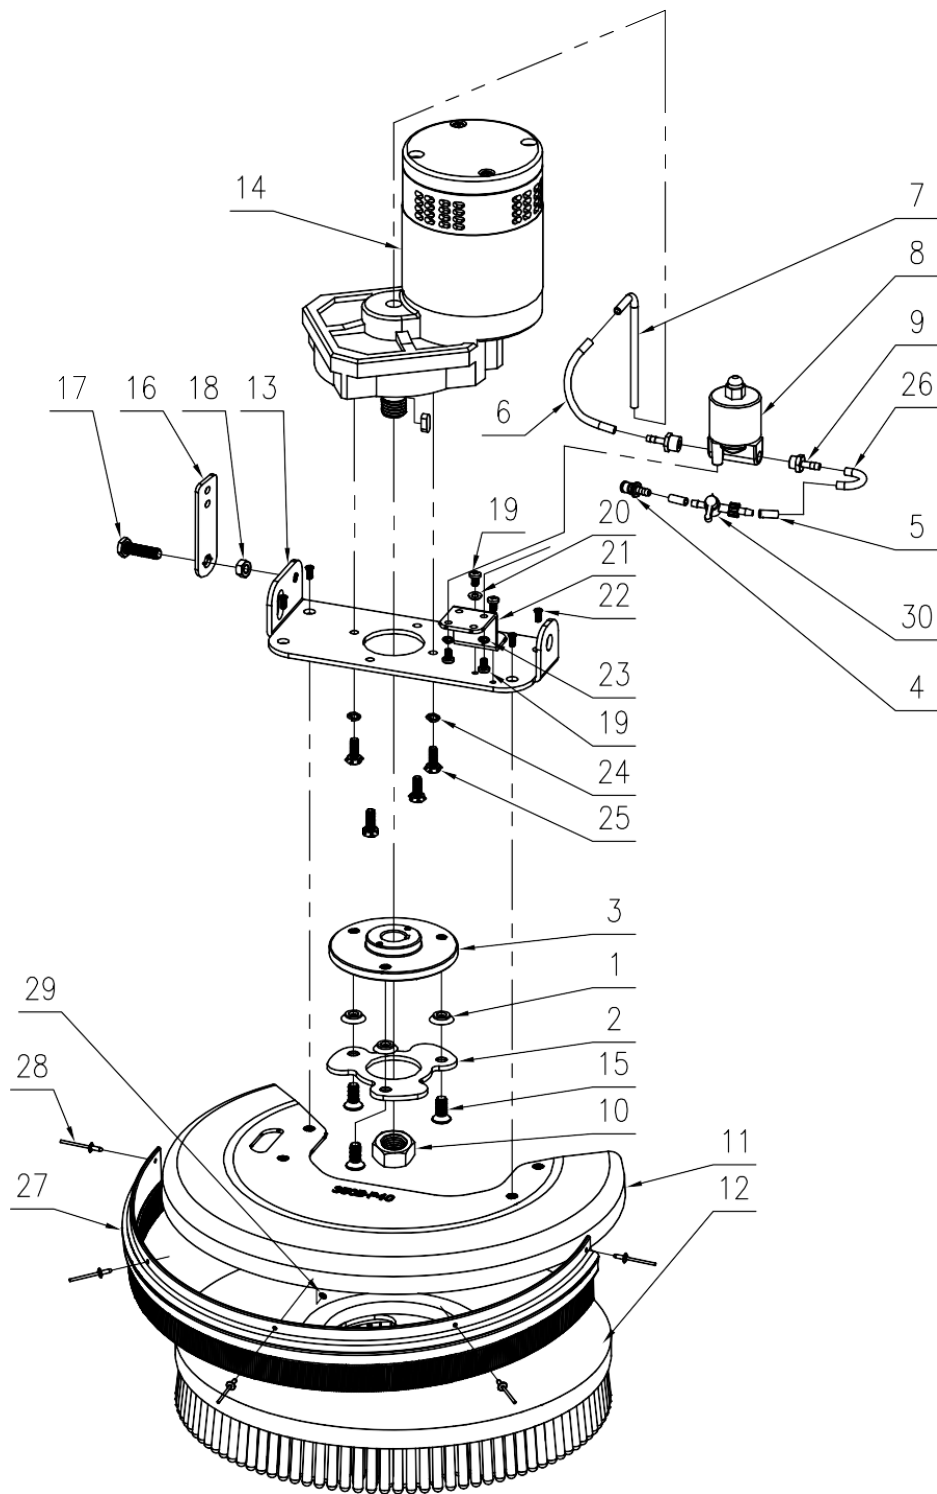

№	артикул	кол-во	наименование	примечание
30	350B-C14	1	flow control valve	
29	GB/T 97.1-2002	5	washer	Ø3.2XØ9X0.5
28	GB/T 12615-1990	5	core pulling rivets	Ø3.2
27	350B-P43	1	splash guard	
26	350B-BR09	1	elbow	
25	GB/T 5783-2000	4	screw	M6X16
24	GB/T 93-1987	4	washer	Ø6.1X1.6
23	GB/T 93-1987	4	washer	Ø5.1X1.3
22	GB/T 819.1-2000	4	screw	M4X10
21	350B-MZ07	1	solenoid valve base	
20	GB/T 97.1-2002	2	washer	Ø5.5XØ15X1
19	GB/T 818-2000	2	screw	M5X8
18	CB/T 6170-2000	1	nut	M8
17	GB/T 5782-2000	1	screw	M8X30
16	350B-MZ12	1	support	
15	GB/T 70.3-2000	3	screw	M8X20
14	350B-E01	1	brush motor	24V/350W/180RPM
13	350B-MZ01	1	brush motor base	
12	350B-P44	1	brush	D355
11	350B-P40	1	brush cover	
10	GB/T 6170-2000	1	nut	M20X15XS30
9	350B-BR08	1	1/4 connector	
8	530B-C16	1	solenoid valve	
7	350B-BR10	1	elbow	
6	350B-P54	1	pipe	Ø5XØ8X150
5	350B-P55	1	pipe	Ø5XØ8X90
4	350B-P45	1	pipe connector	
3	350B-MZ03	1	flv wheel	
2	530B-MZ04	1	flange	
1	530B-MZ05	3	spacer